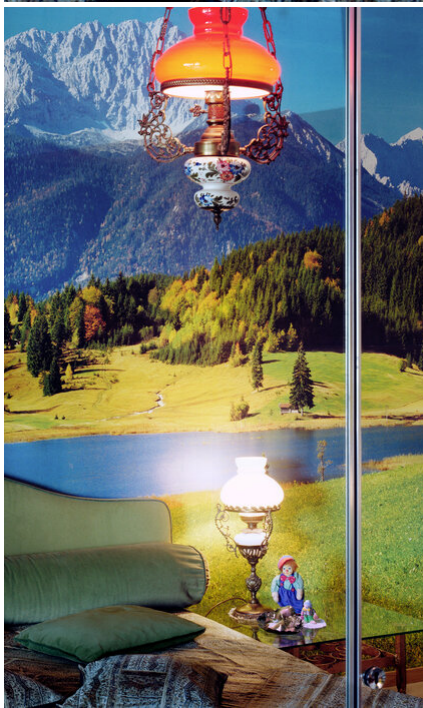

Thomas Wrede  
Gebirgslandschaft mit Kissen und Stehlampe, 2000  
Domestic Landscapes

Inkjet print auf Aluminium  
53 x 42 cm  
Auflage 12 + 3 AP

Inkjet print auf Aluminium  
110 x 91 cm  
Auflage 7 + 3 AP