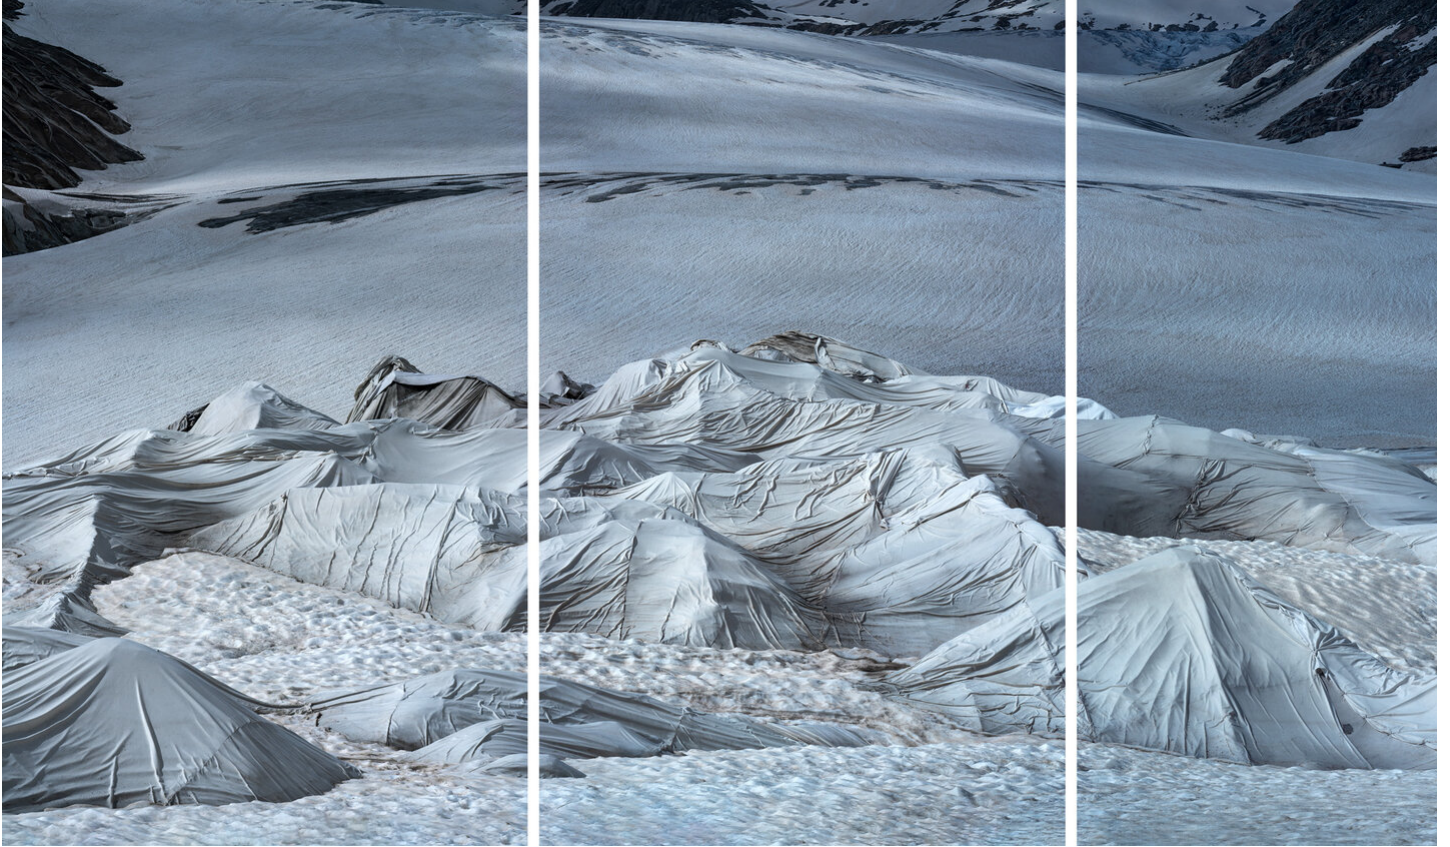

Thomas Wrede  
Rhonegletscher 3, 2019  
Gletscher

Pigment print auf Fine Art Paper  
Tryptichon  
150 x 280 cm  
Auflage 5 + 2 AP

Bernhard Knaus Fine Art

Niddastrasse 84  
60329 Frankfurt am Main  
Fon +49 (0) 69 244 507 68  
[knaus@bernhardknaus.de](mailto:knaus@bernhardknaus.de)  
[bernhardknaus.com](http://bernhardknaus.com)