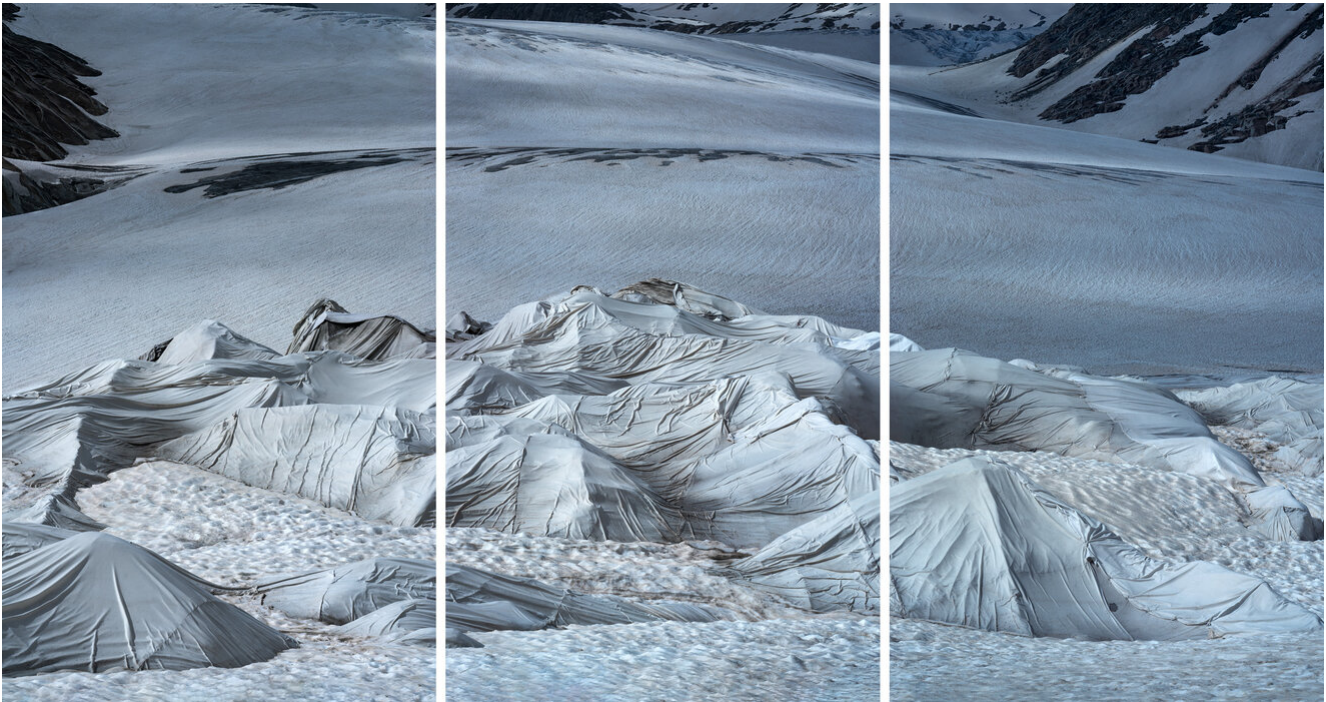

Thomas Wrede  
Rhonegletscher 3, 2019  
Gletscher

Pigment print auf Fine Art Paper  
Tryptichon  
150 x 280 cm  
Auflage 5 + 2 AP

Bernhard Knaus Fine Art

Niddastrasse 84  
60329 Frankfurt am Main  
Fon +49 (0) 69 244 507 68  
[knaus@bernhardknaus.de](mailto:knaus@bernhardknaus.de)  
[bernhardknaus.com](http://bernhardknaus.com)