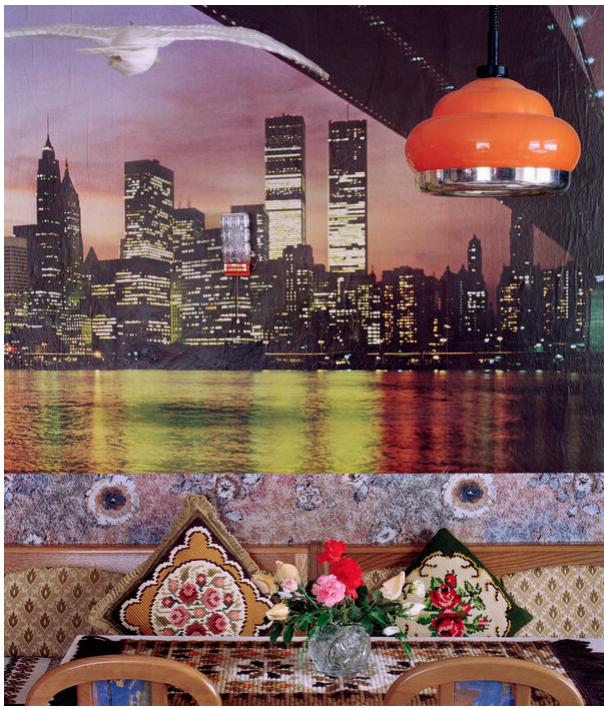

Thomas Wrede

Nordseemöwe vor Manhattan, 2001  
Domestic Landscapes

Inkjet print auf Aluminium  
53 x 42 cm  
Auflage 12 + 3 AP

Inkjet print auf Aluminium  
110 x 95 cm  
Auflage 7 + 3 AP

---

**Bernhard Knaus Fine Art**