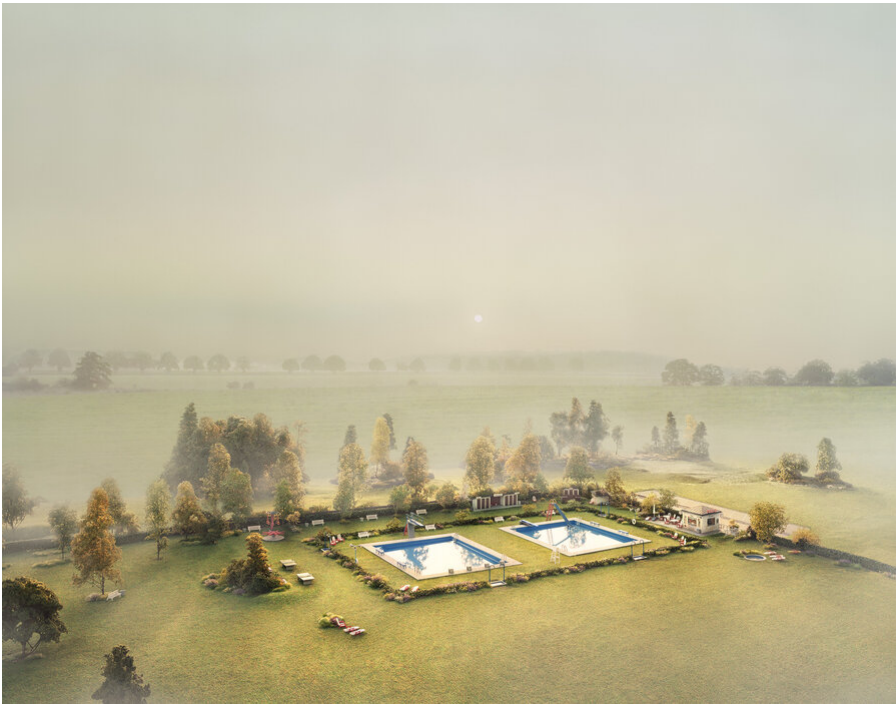

Thomas Wrede
Freibad, 2019
Real Landscapes
Werknummer: RL 69

Inkjet Print
40 x 50 cm
Auflage 25

Inkjet Print / Diasec
95 x 120 cm
Auflage 7 + 2 AP

Inkjet Print / Diasec
140 x 180 cm
Auflage 5 + 2 AP

Bernhard Knaus Fine Art