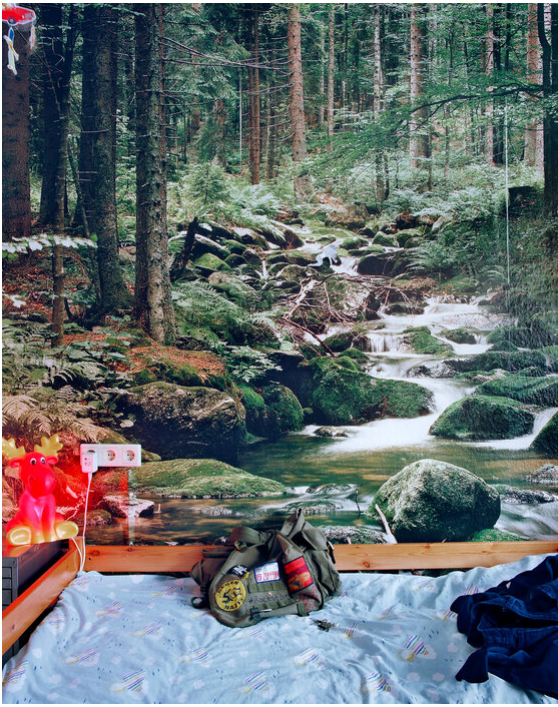

Thomas Wrede

Roter Elch und Rucksack am Waldbach, 2000  
Domestic Landscapes

Inkjet print auf Aluminium  
53 x 39 cm  
Auflage 12 + 3 AP

Inkjet print auf Aluminium  
110 x 87 cm  
Auflage 7 + 3 AP

---

**Bernhard Knaus Fine Art**