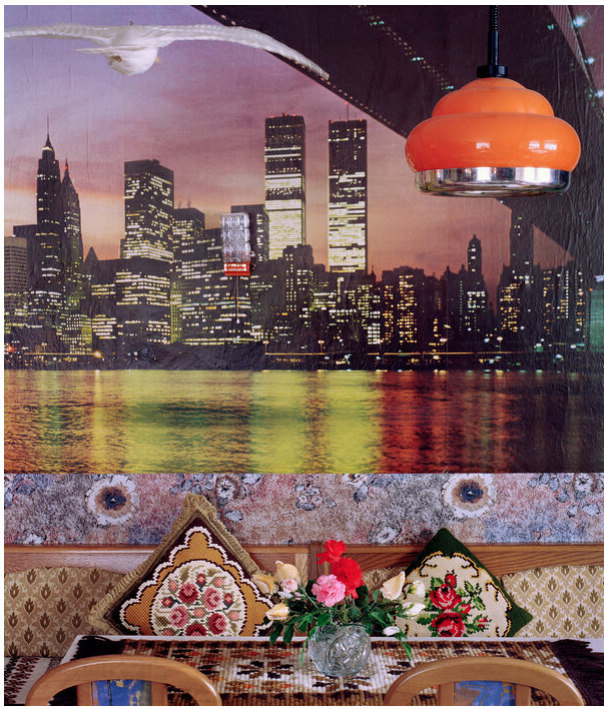

Thomas Wrede

Nordseemöwe vor Manhattan, 2001
Domestic Landscapes

Inkjet print auf Aluminium
53 x 42 cm
Auflage 12 + 3 AP

Inkjet print auf Aluminium
110 x 95 cm
Auflage 7 + 3 AP

Bernhard Knaus Fine Art

Niddastrasse 84
60329 Frankfurt am Main
Fon +49 (0) 69 244 507 68
knaus@bernhardknaus.de
bernhardknaus.com