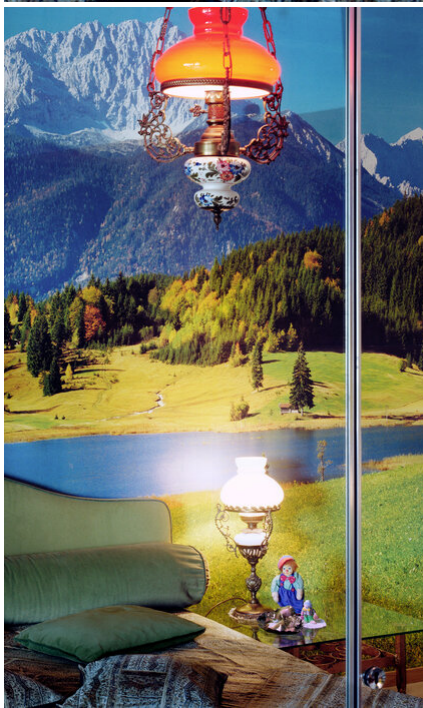

Thomas Wrede
Gebirgslandschaft mit Kissen und Stehlampe, 2000
Domestic Landscapes

Inkjet print auf Aluminium
53 x 42 cm
Auflage 12 + 3 AP

Inkjet print auf Aluminium
110 x 91 cm
Auflage 7 + 3 AP

Bernhard Knaus Fine Art