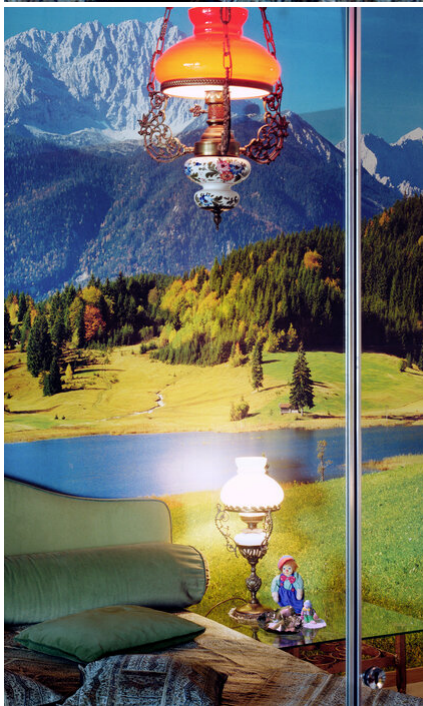

Thomas Wrede
Gebirgslandschaft mit Kissen und Stehlampe, 2000
Domestic Landscapes

Inkjet print auf Aluminium
53 x 42 cm
Auflage 12 + 3 AP

Inkjet print auf Aluminium
110 x 91 cm
Auflage 7 + 3 AP

Bernhard Knaus Fine Art