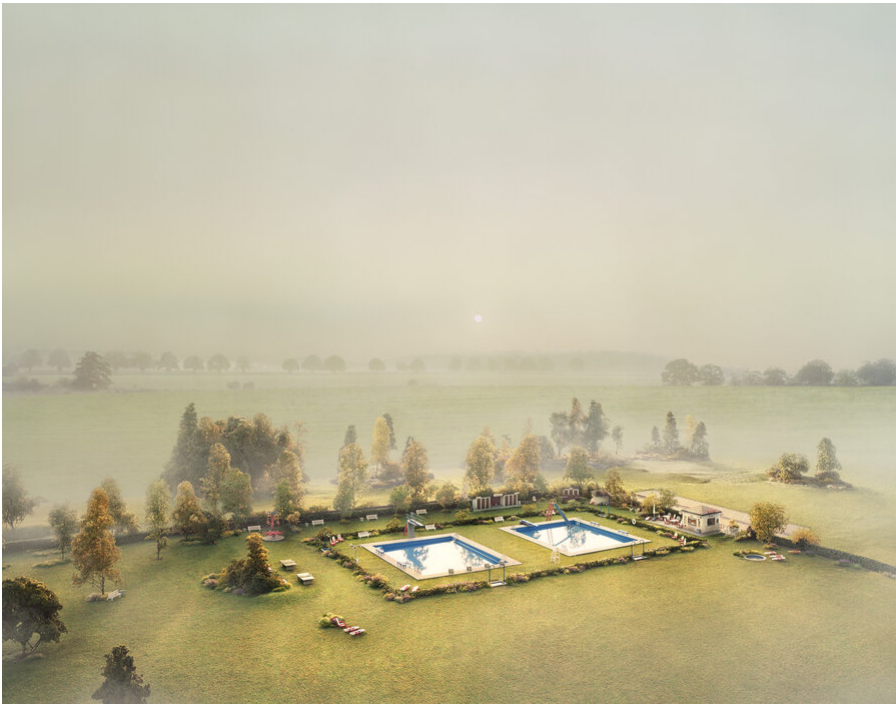

Thomas Wrede  
Freibad, 2019  
Real Landscapes  
Werknummer: RL 69

Inkjet Print  
40 x 50 cm  
Auflage 25

Inkjet Print / Diasec  
95 x 120 cm  
Auflage 7 + 2 AP

Inkjet Print / Diasec  
140 x 180 cm  
Auflage 5 + 2 AP