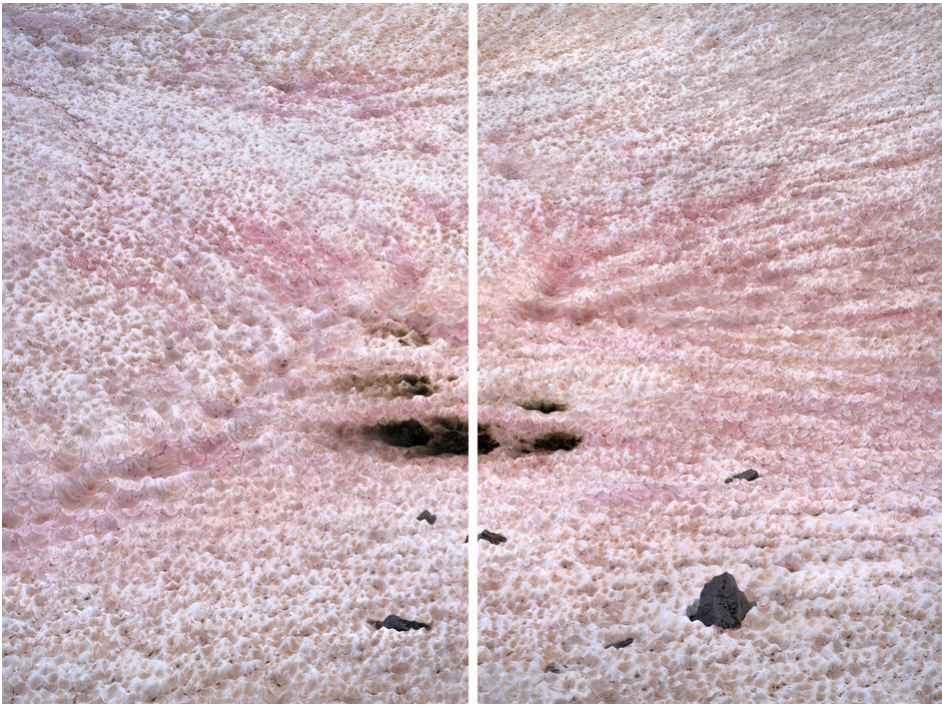

Thomas Wrede
Presena Gletscher, Blutschnee #1, 2020
Gletscher
Werknummer: TWr/F 30

Pigmentdruck auf Fine Art Papier
150 x 200 cm
Diptychon á 150 x 100 cm

Auflage 5 + 2 AP

Bernhard Knaus Fine Art

Niddastrasse 84
60329 Frankfurt am Main
Fon +49 (0) 69 244 507 68
knaus@bernhardknaus.de
bernhardknaus.com