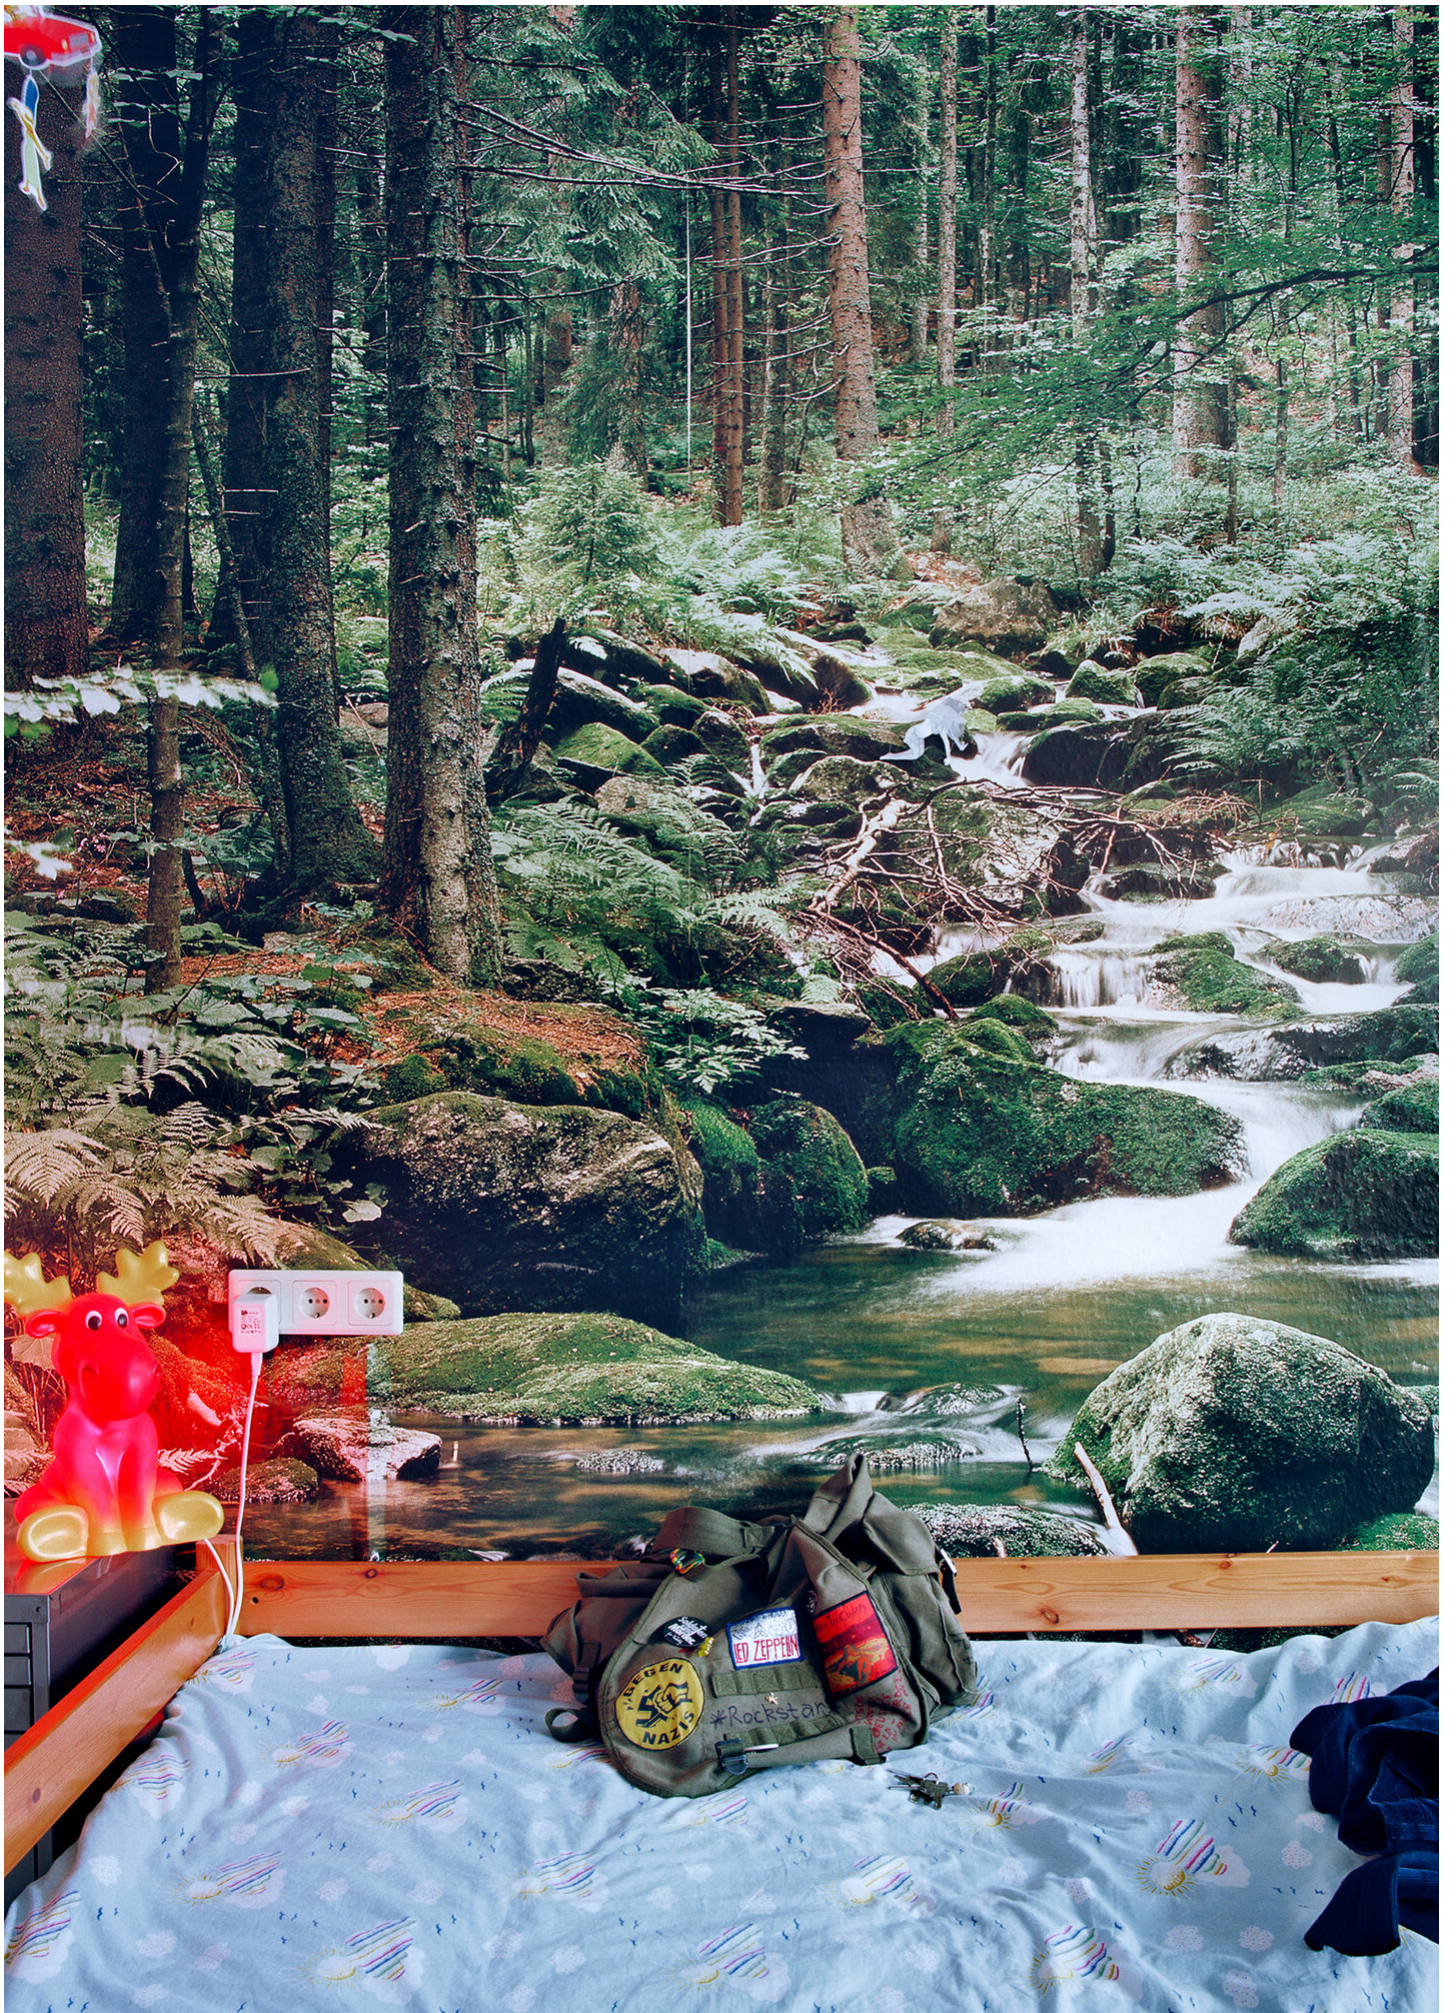

Thomas Wrede

Roter Elch und Rucksack am Waldbach, 2000
Domestic Landscapes

Inkjet print auf Aluminium
53 x 39 cm
Auflage 12 + 3 AP

Inkjet print auf Aluminium
110 x 87 cm
Auflage 7 + 3 AP

Bernhard Knaus Fine Art