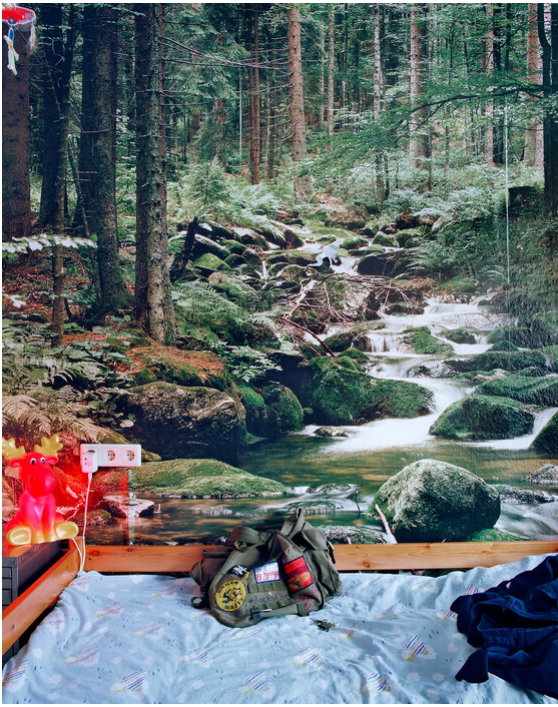

Thomas Wrede

Roter Elch und Rucksack am Waldbach, 2000
Domestic Landscapes

Inkjet print auf Aluminium
53 x 39 cm
Auflage 12 + 3 AP

Inkjet print auf Aluminium
110 x 87 cm
Auflage 7 + 3 AP

Bernhard Knaus Fine Art