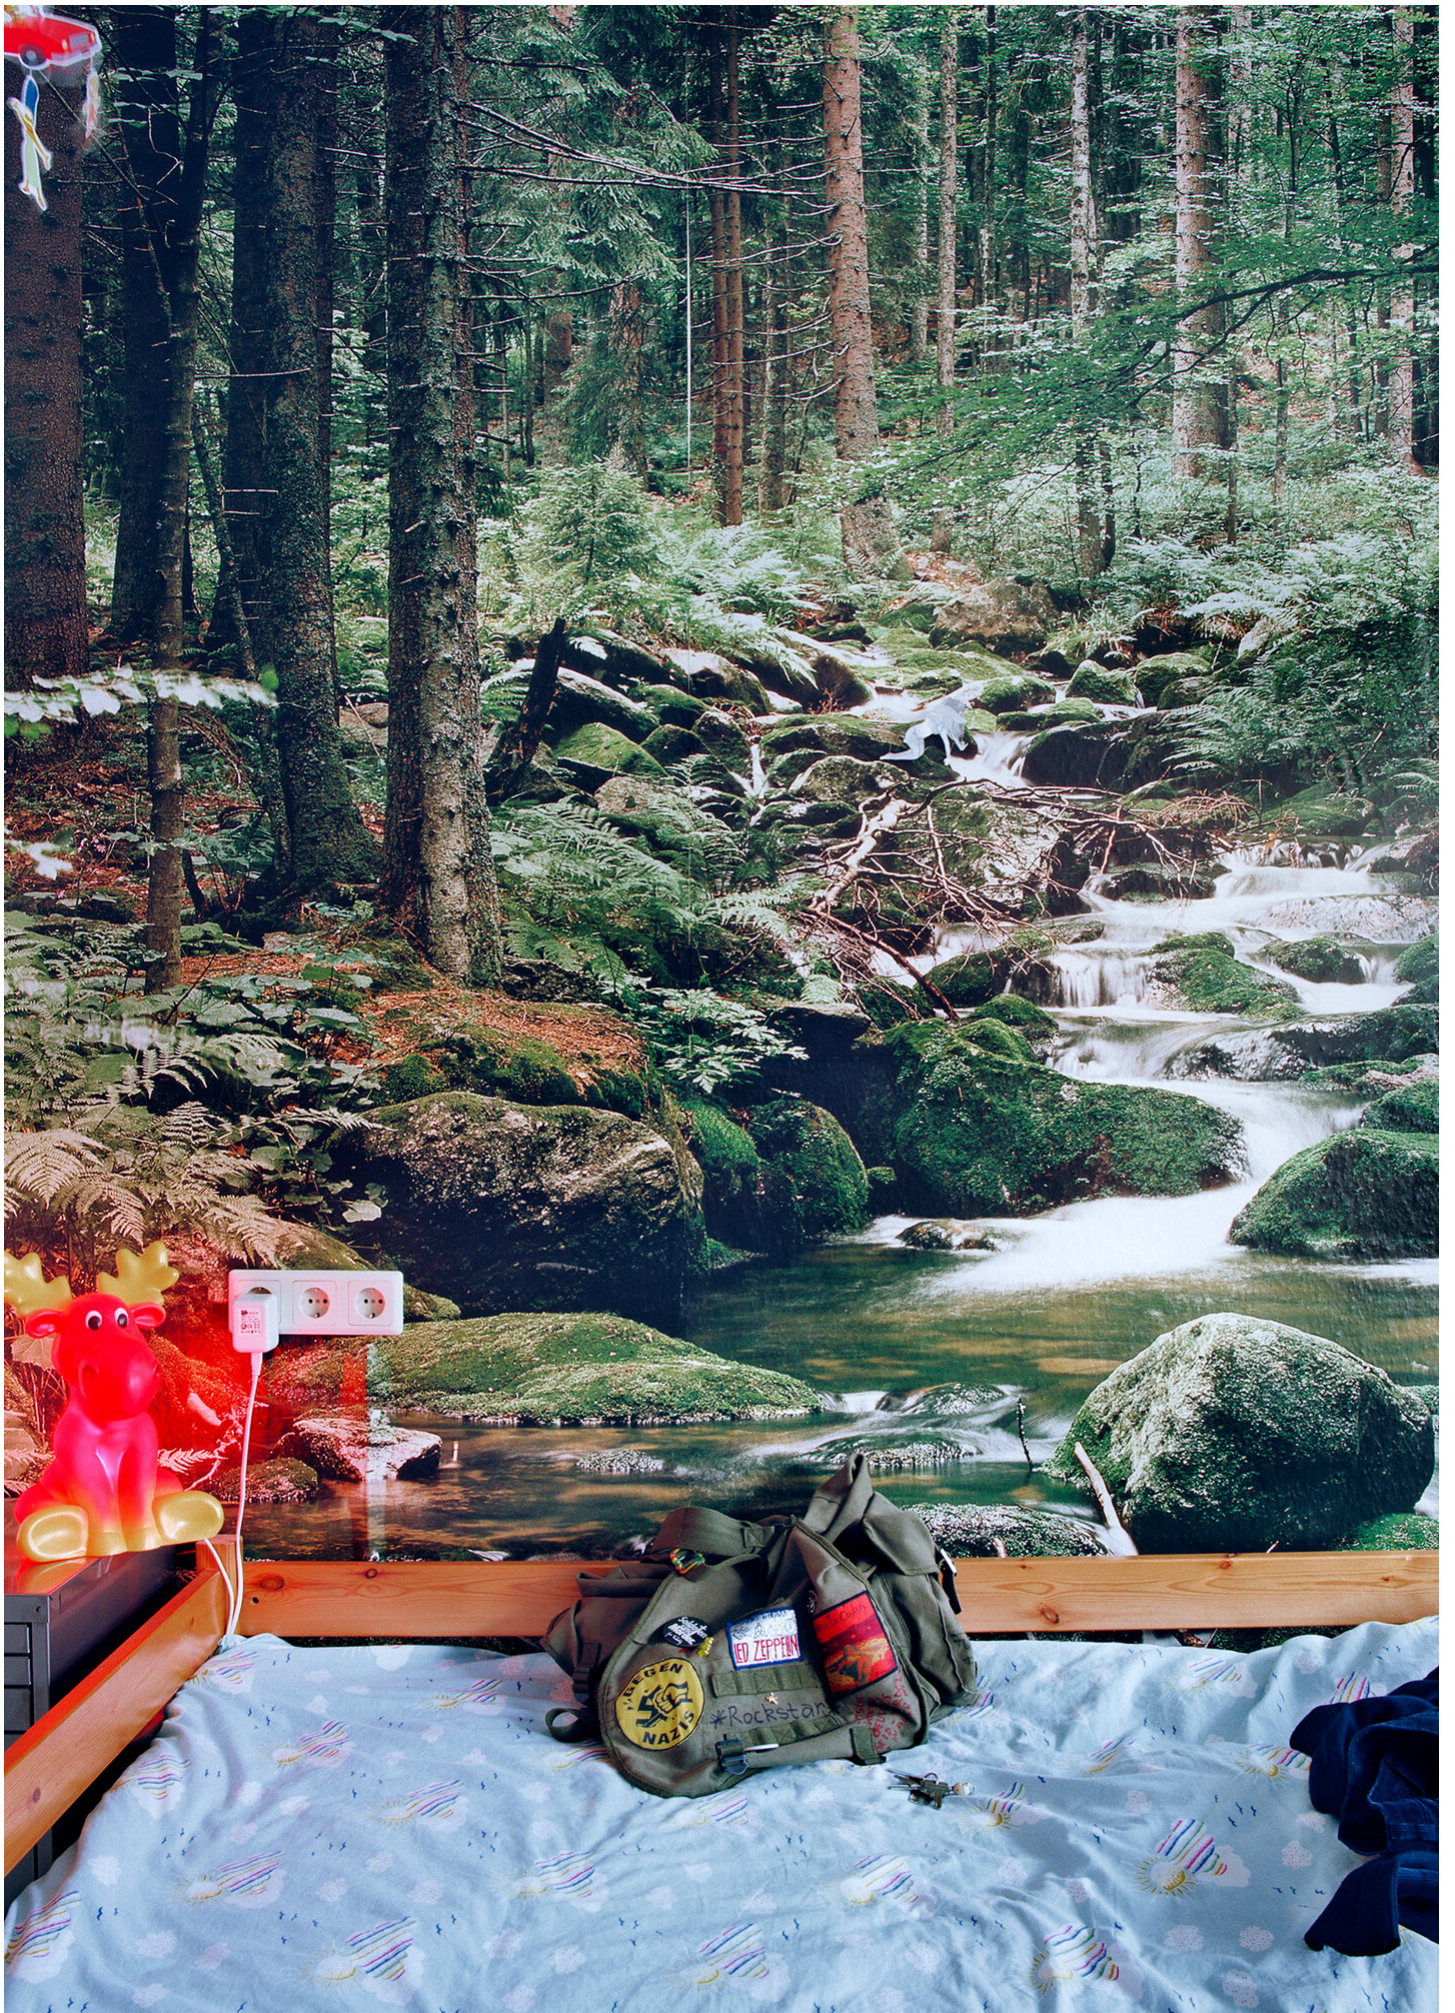

Thomas Wrede

Roter Elch und Rucksack am Waldbach, 2000
Domestic Landscapes

Inkjet print auf Aluminium
53 x 39 cm
Auflage 12 + 3 AP

Inkjet print auf Aluminium
110 x 87 cm
Auflage 7 + 3 AP

Bernhard Knaus Fine Art