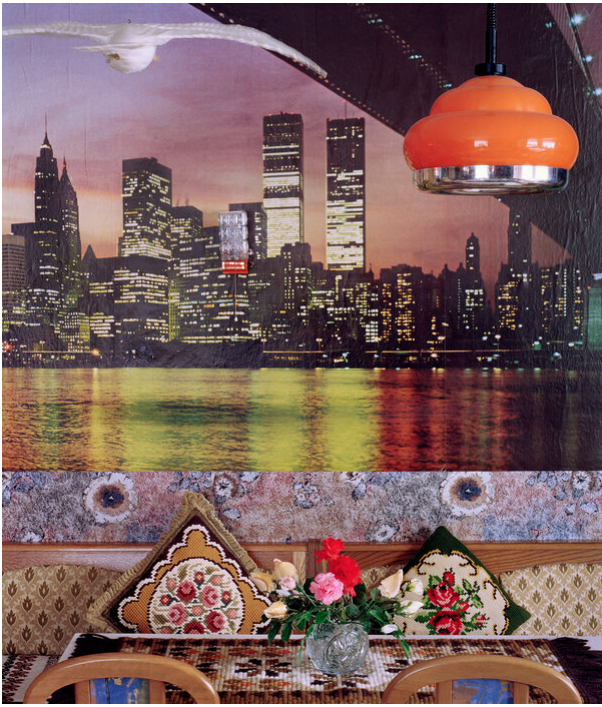

Thomas Wrede

Nordseemöwe vor Manhattan, 2001
Domestic Landscapes

Inkjet print auf Aluminium
53 x 42 cm
Auflage 12 + 3 AP

Inkjet print auf Aluminium
110 x 95 cm
Auflage 7 + 3 AP

Bernhard Knaus Fine Art

Niddastrasse 84
60329 Frankfurt am Main
Fon +49 (0) 69 244 507 68
knaus@bernhardknaus.de
bernhardknaus.com