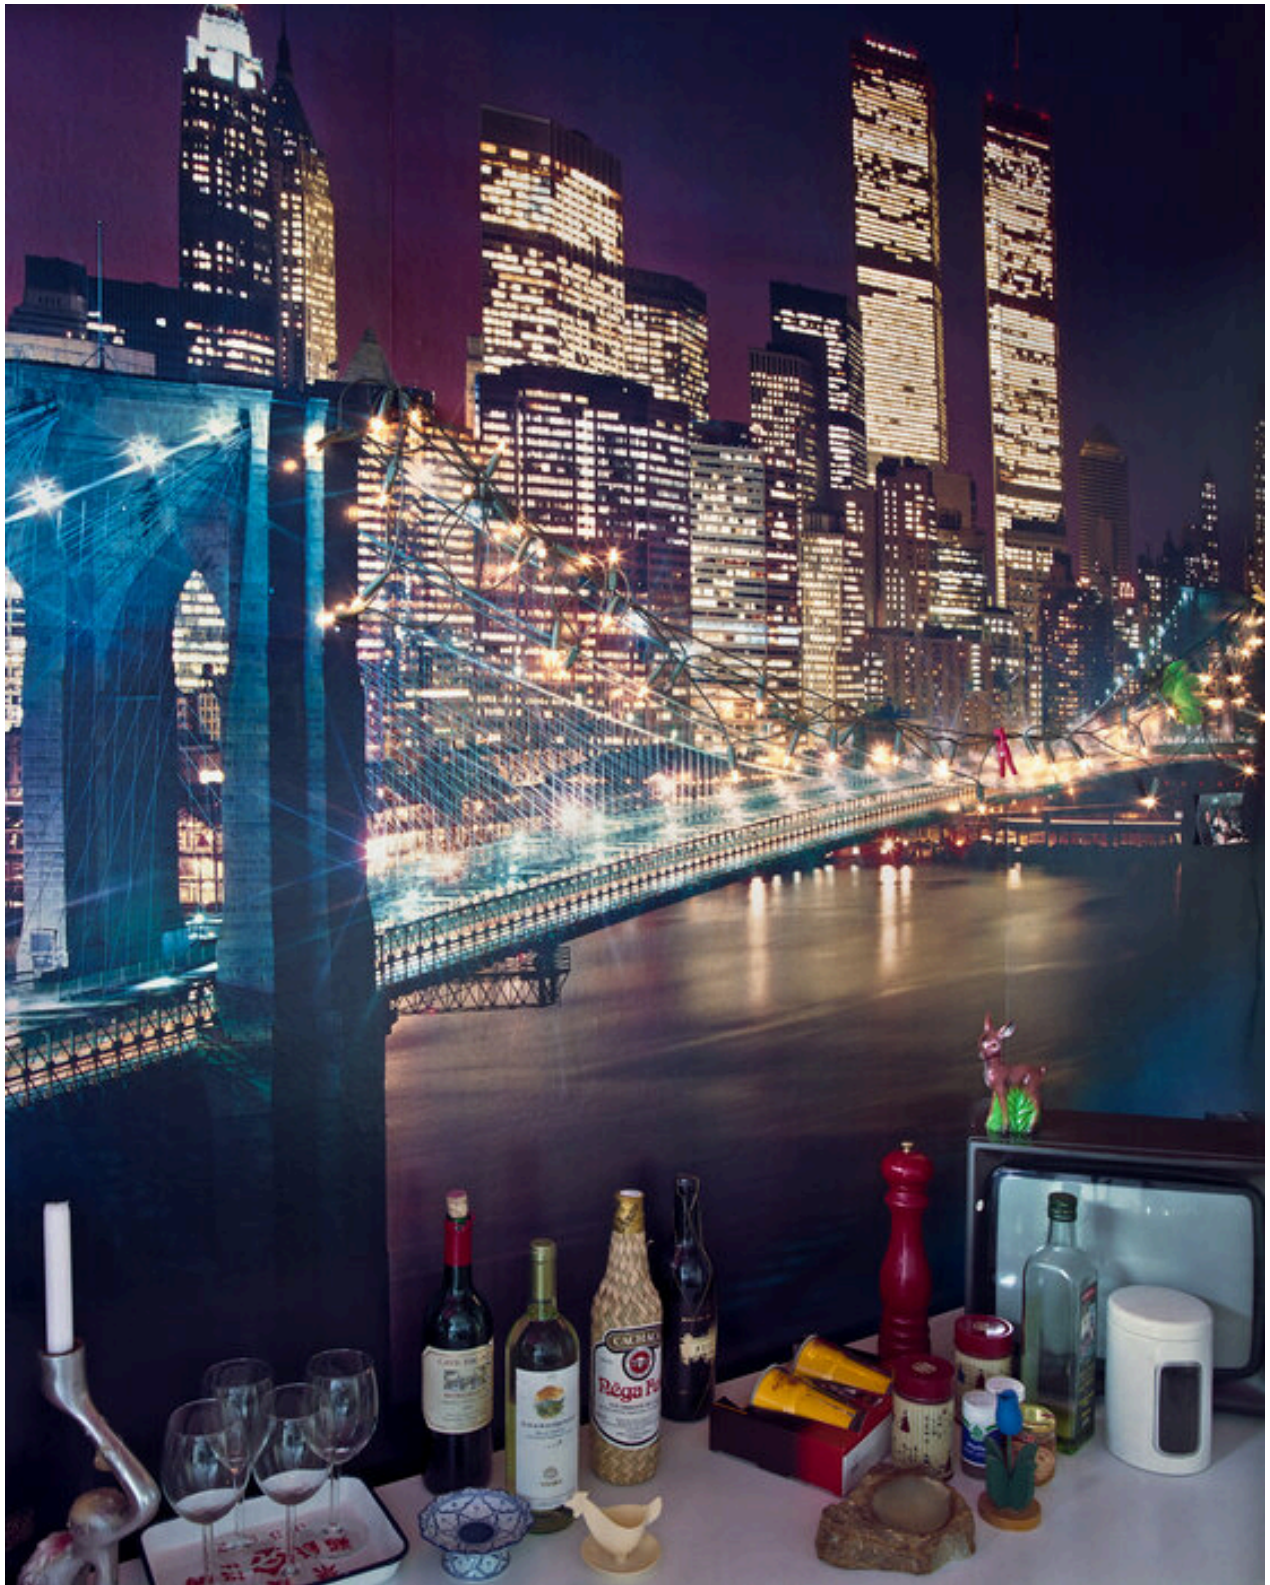

**Thomas Wrede**

Brooklyn Bridge in Frankfurter Küche , 2001  
Domestic Landscapes

Inkjet print auf Aluminium  
53 x 42 cm  
Auflage 12 + 3 AP

Inkjet print auf Aluminium  
110 x 91 cm  
Auflage 7 + 3 AP

**Bernhard Knaus Fine Art**