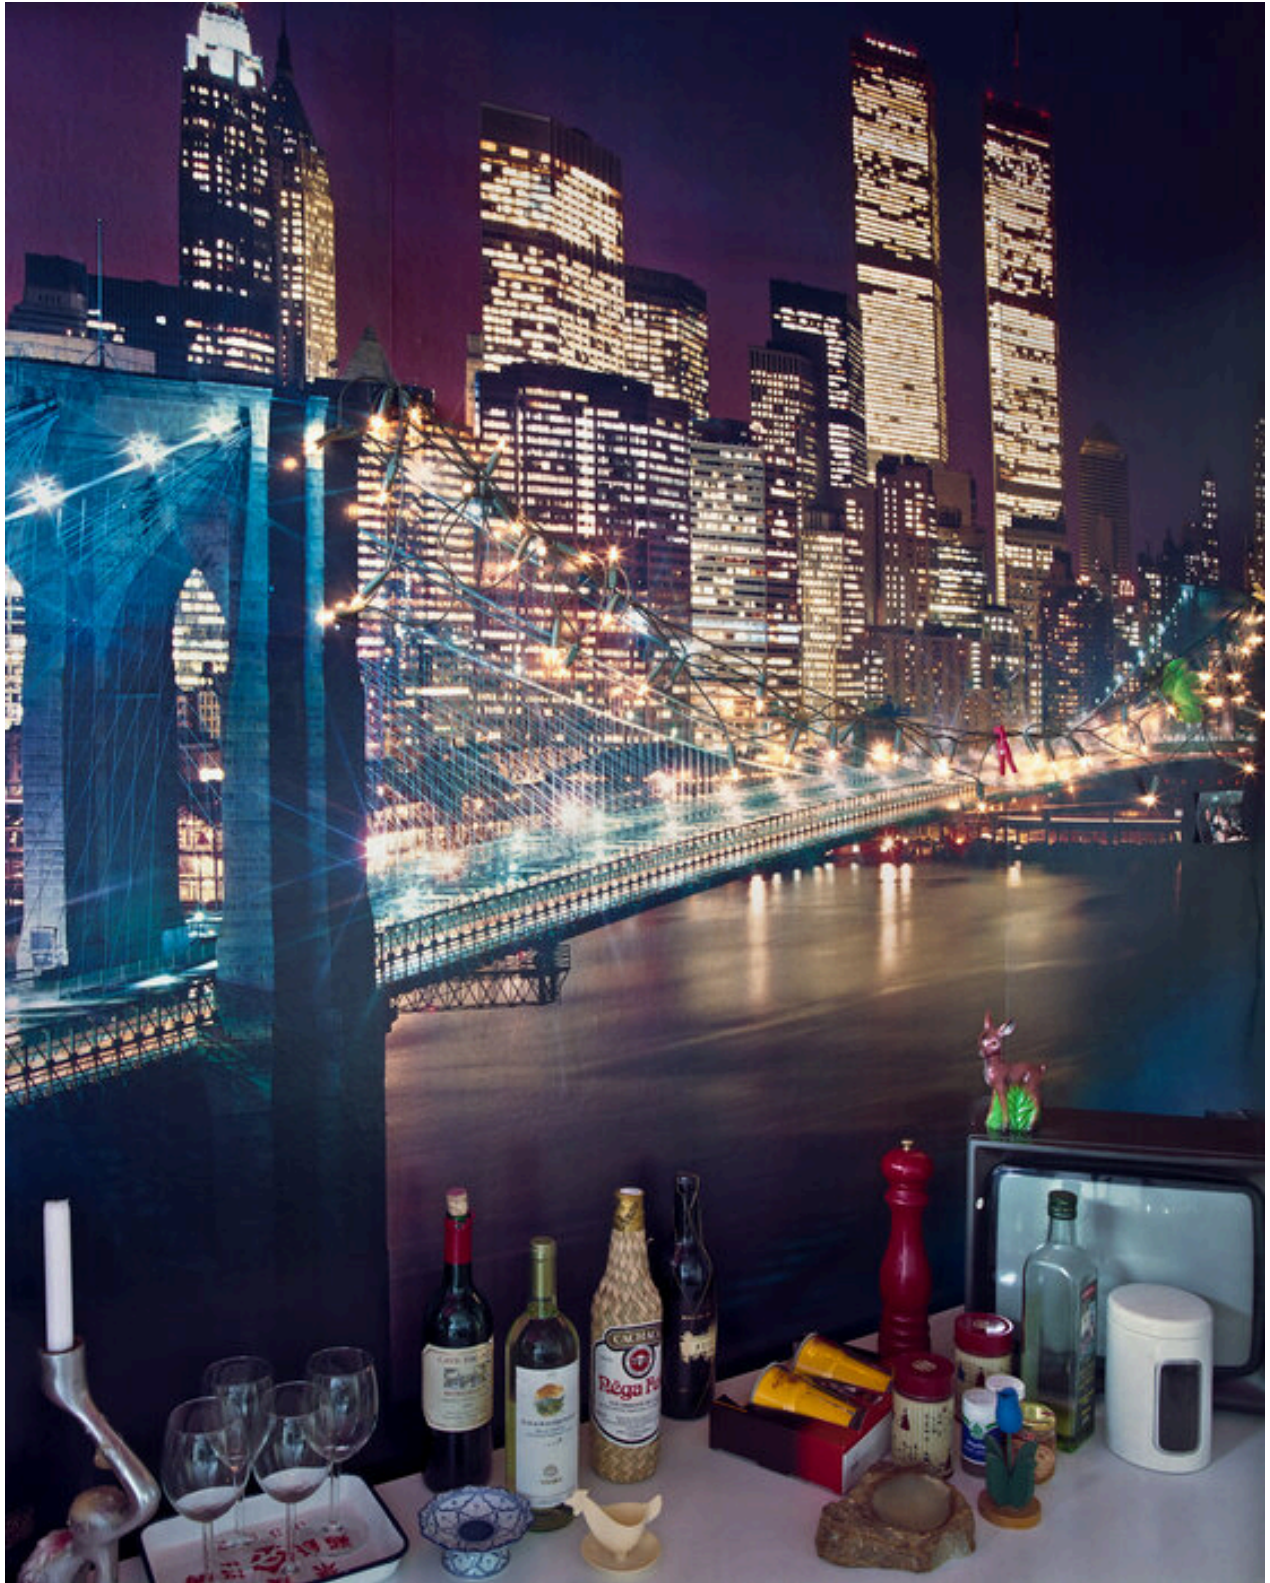

Thomas Wrede

Brooklyn Bridge in Frankfurter Küche , 2001
Domestic Landscapes

Inkjet print auf Aluminium
53 x 42 cm
Auflage 12 + 3 AP

Inkjet print auf Aluminium
110 x 91 cm
Auflage 7 + 3 AP

Bernhard Knaus Fine Art