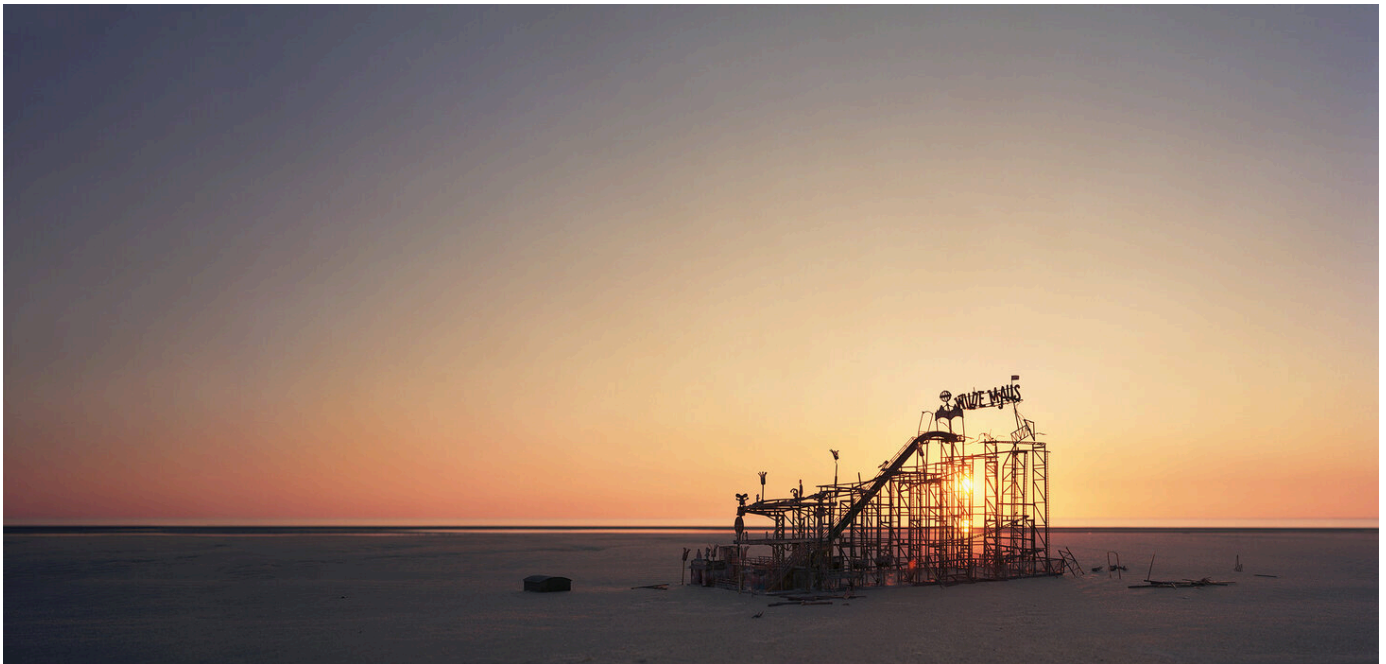

**Thomas Wrede**

Achterbahn-Ruine („Wilde Maus“), 2013  
Real Landscapes  
Werknummer: RL 59

Inkjet Print  
40 x 68 cm  
Auflage 25

Inkjet Print / Diasec  
80 x 165 cm  
Auflage 7 + 2 AP

Inkjet Print / Diasec  
120 x 250 cm  
Auflage 5 + 2 AP