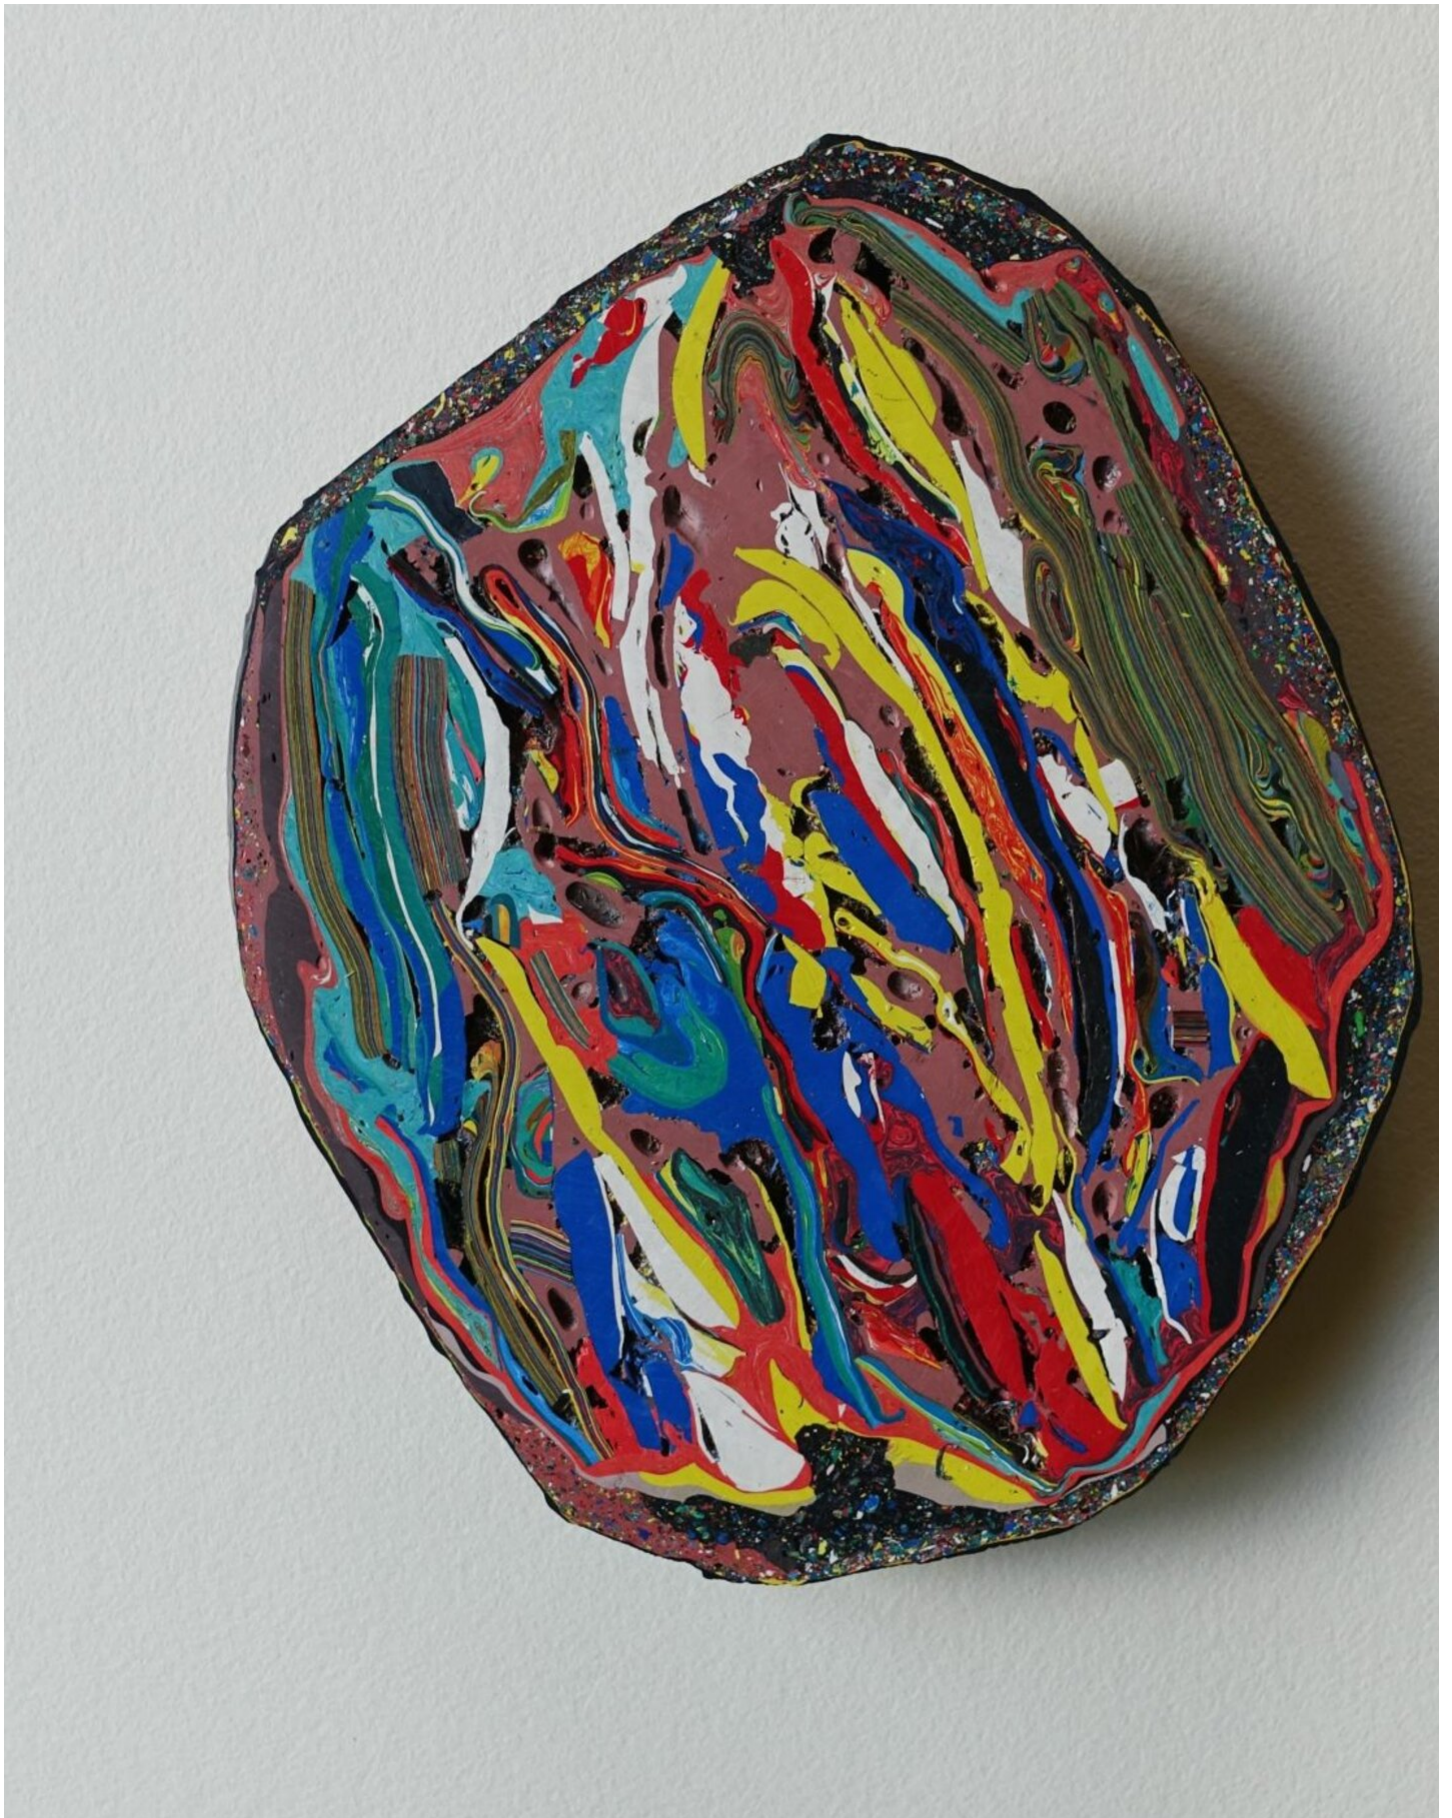

Stefan Gritsch  
After the earthquake, 2016

Acryl  
20 x 15 cm  
SG/S 1

---

**Bernhard Knaus Fine Art**

Niddastrasse 84  
60329 Frankfurt am Main  
Fon +49 (0) 69 244 507 68  
[knaus@bernhardknaus.de](mailto:knaus@bernhardknaus.de)  
[bernhardknaus.com](http://bernhardknaus.com)