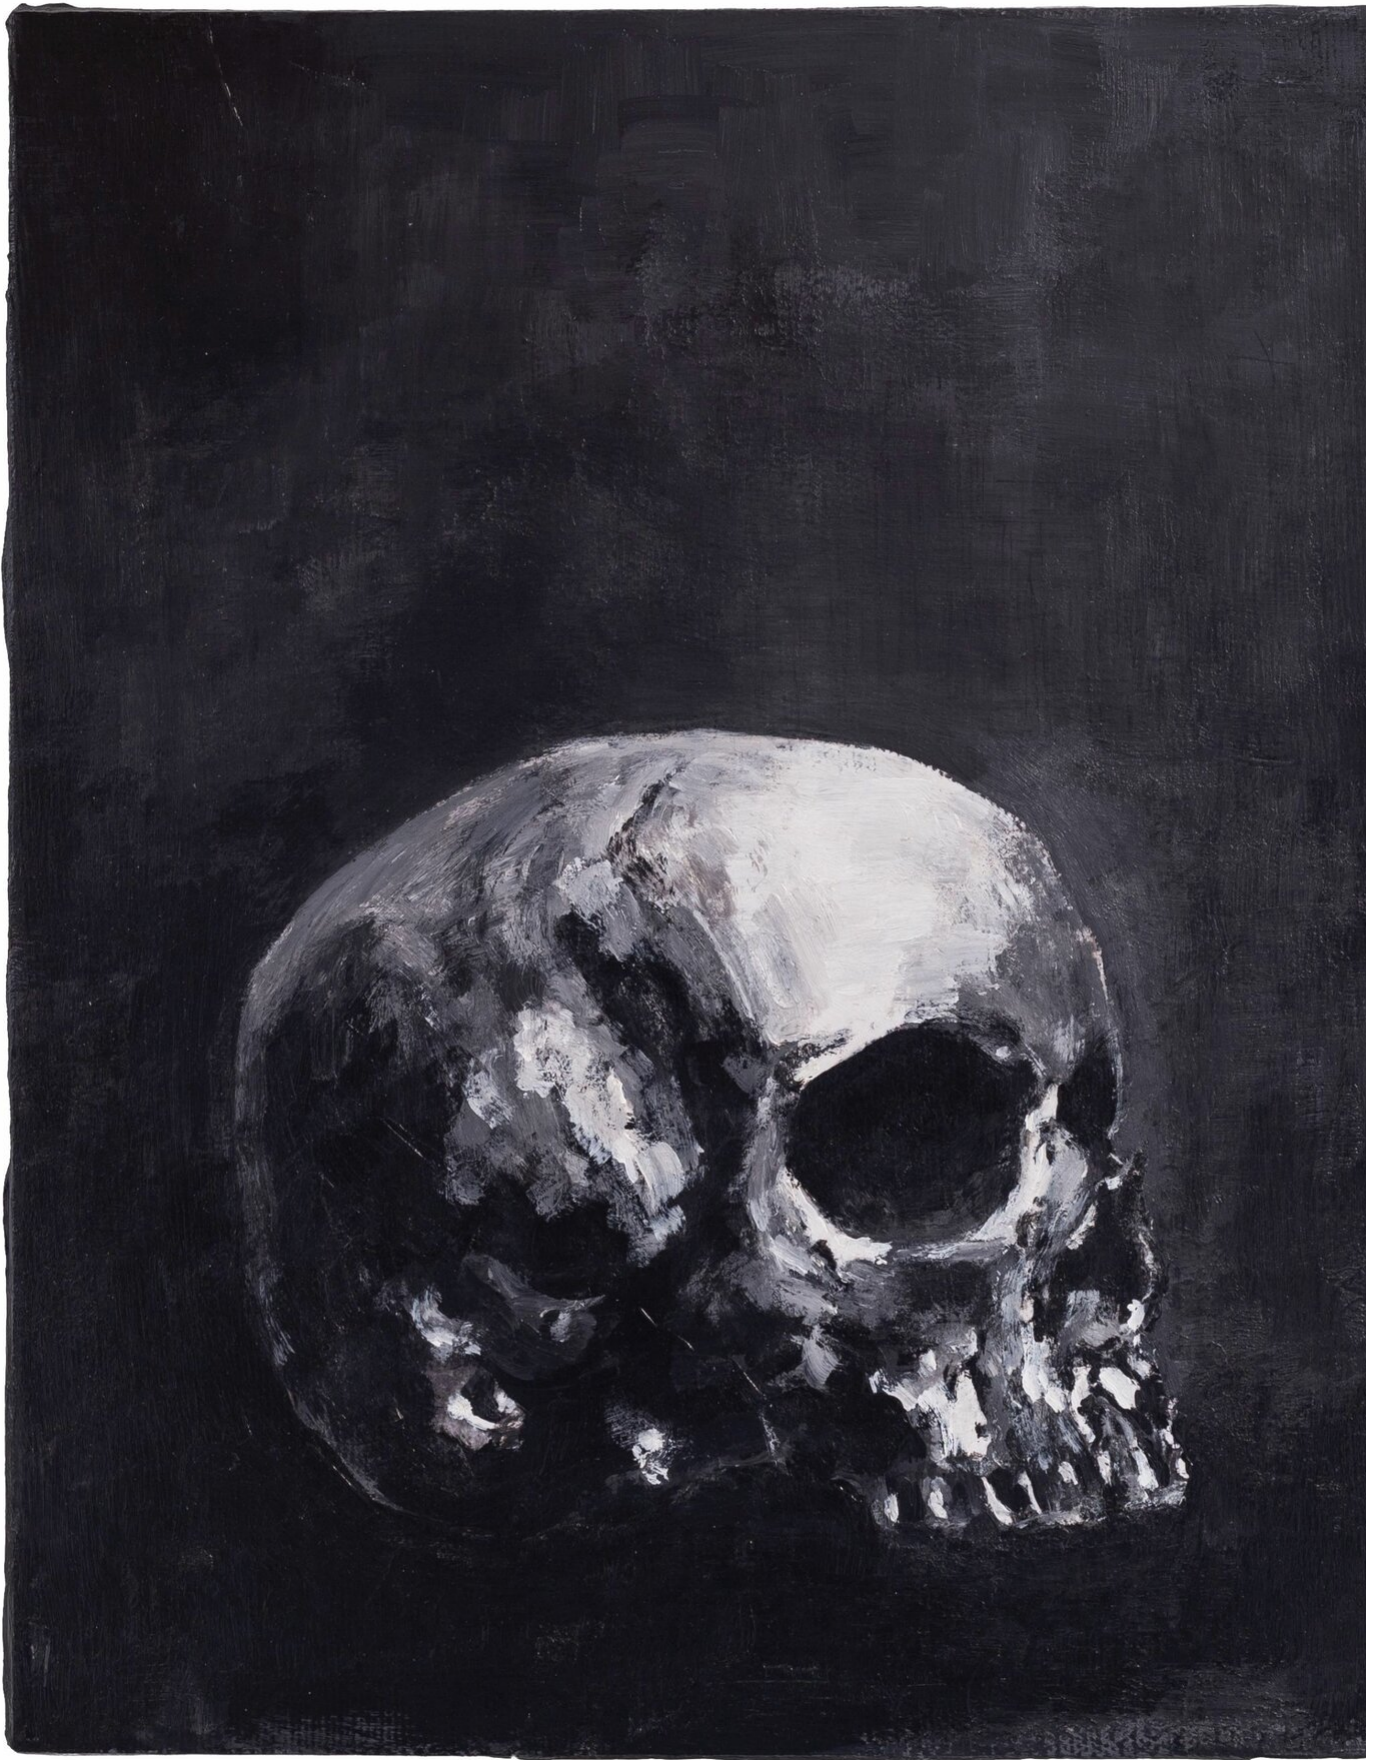

Stefan à Wengen

Detected Dictionary (Kapala II), 2016  
Detected Dictionary

Acryl auf Leinen auf Holz  
30 x 25 x 4 cm  
SW/M 14

---

**Bernhard Knaus Fine Art**

Niddastrasse 84  
60329 Frankfurt am Main  
Fon +49 (0) 69 244 507 68  
[knaus@bernhardknaus.de](mailto:knaus@bernhardknaus.de)  
[bernhardknaus.com](http://bernhardknaus.com)