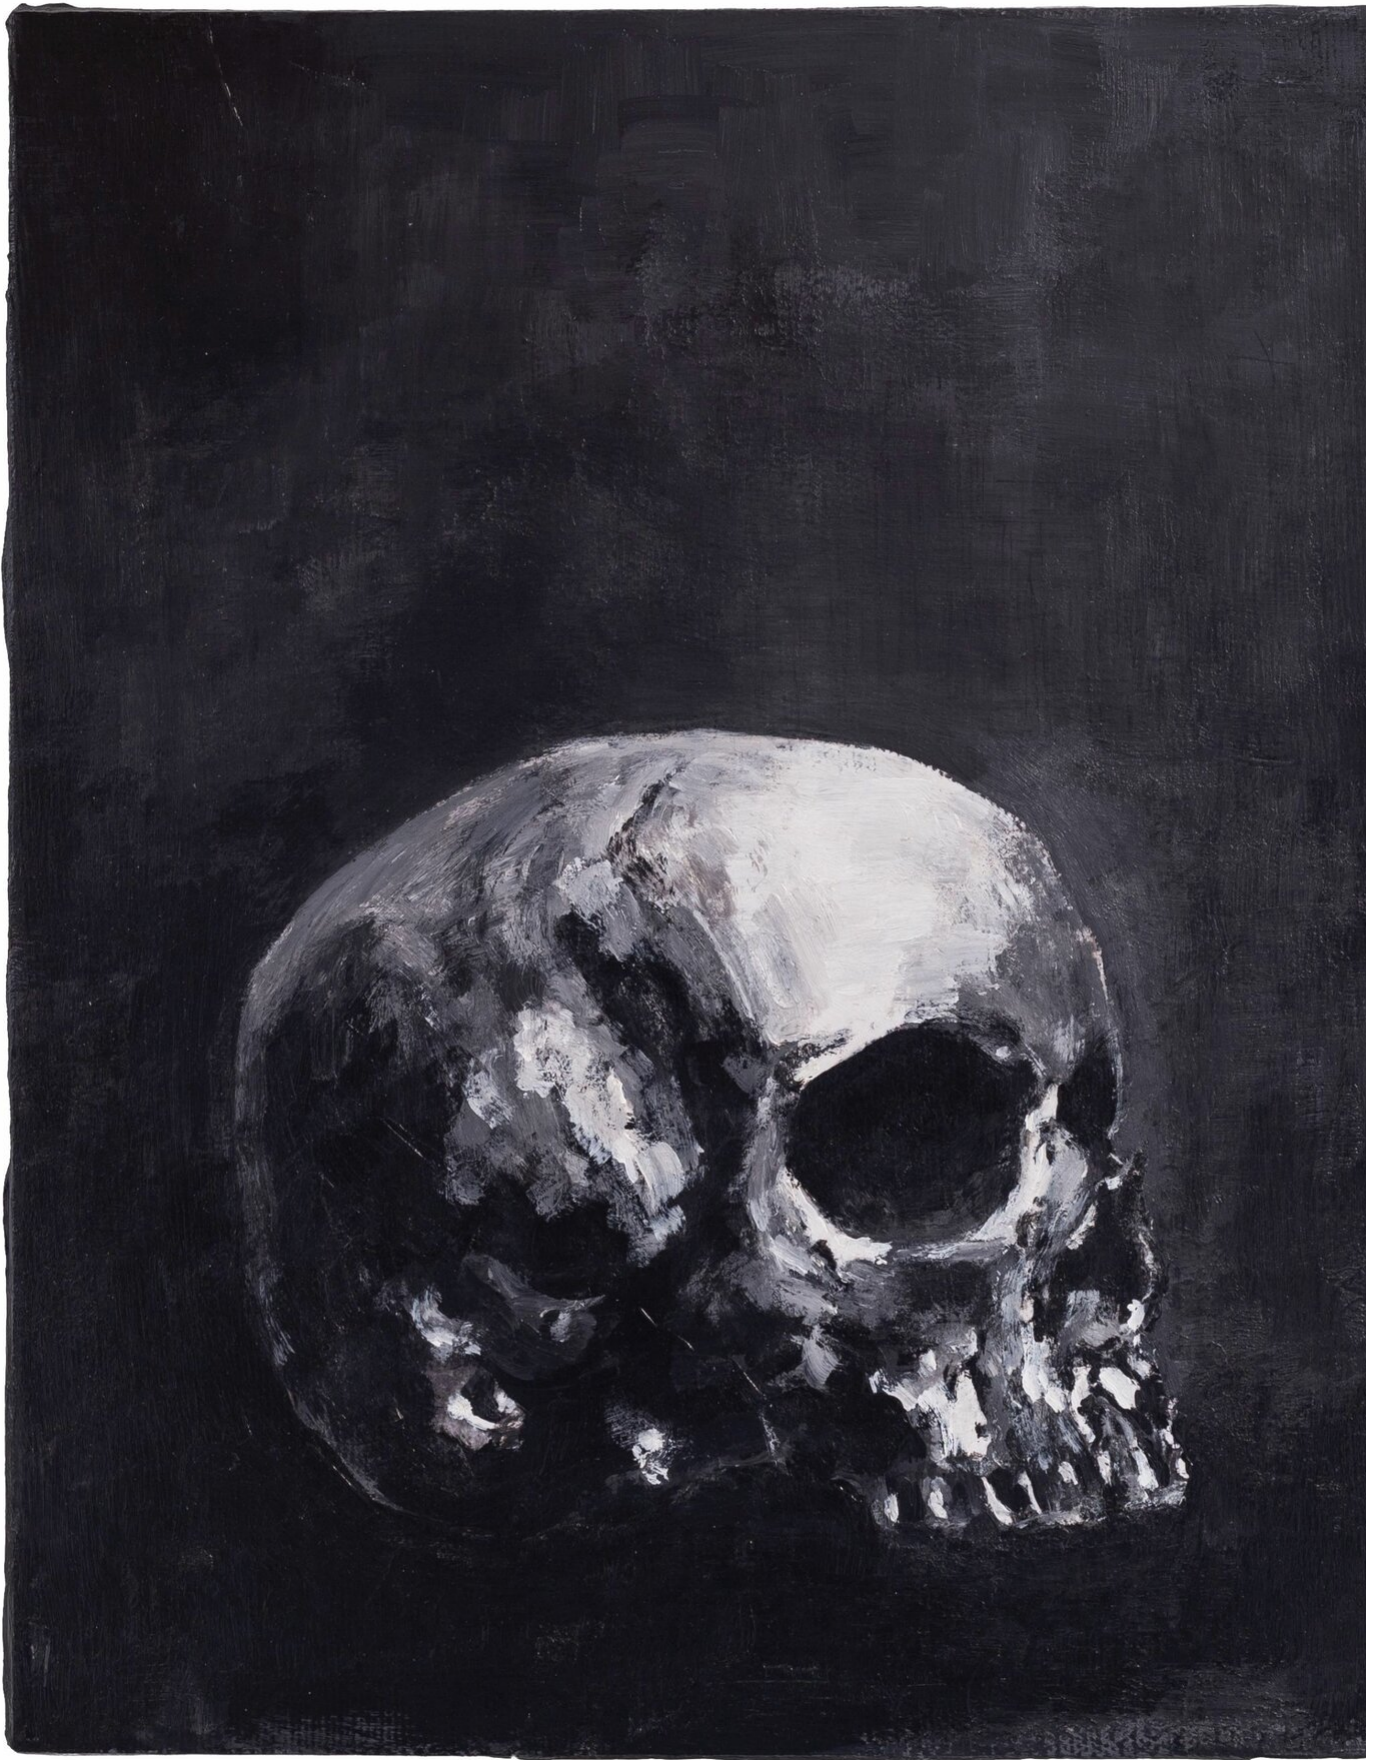

Stefan à Wengen

Detected Dictionary (Kapala II), 2016

Detected Dictionary

Acryl auf Leinen auf Holz

30 x 25 x 4 cm

SW/M 14

Bernhard Knaus Fine Art

Niddastrasse 84
60329 Frankfurt am Main
Fon +49 (0) 69 244 507 68
knaus@bernhardknaus.de
bernhardknaus.com