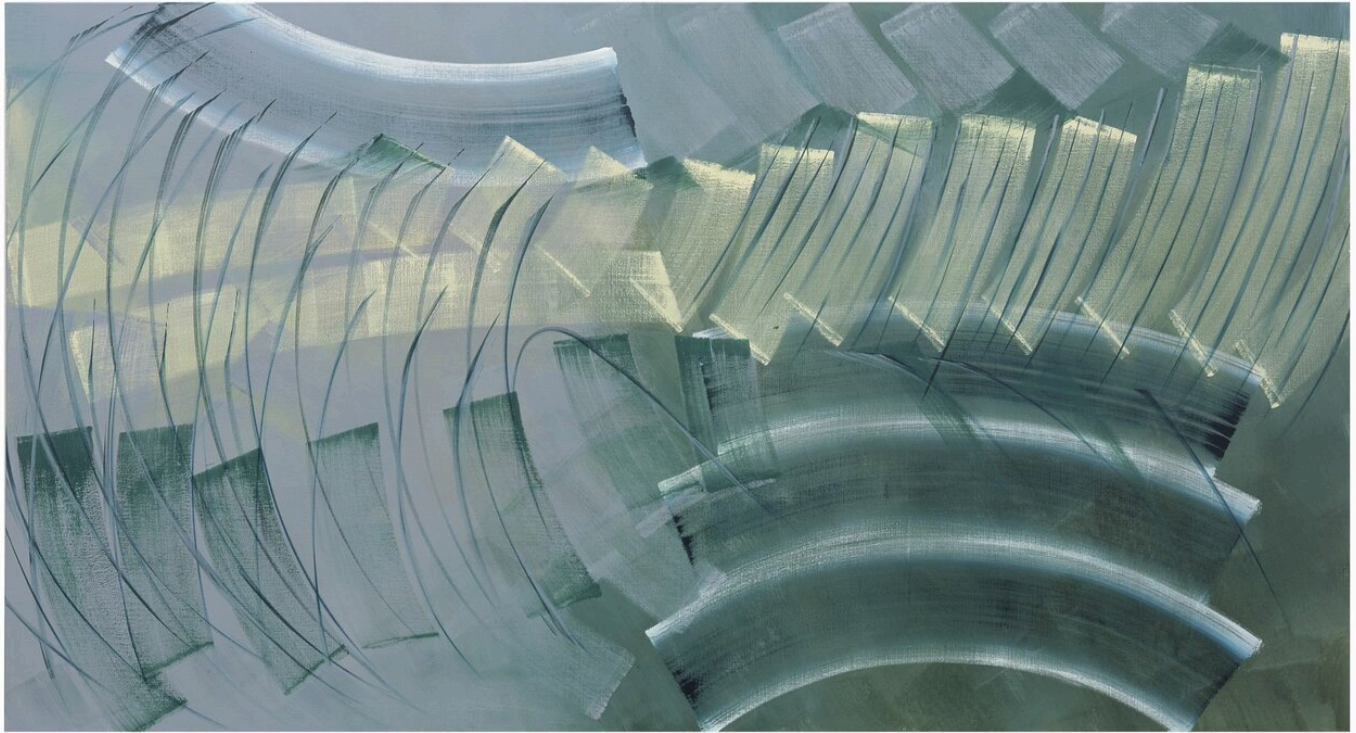

**Robert Zandvliet**

Untitled (Landscape), 2007  
Landschaften

Ei Tempera auf Leinen  
201 x 369 cm  
RZ/M7

---

**Bernhard Knaus Fine Art**

Niddastrasse 84  
60329 Frankfurt am Main  
Fon +49 (0) 69 244 507 68  
[knaus@bernhardknaus.de](mailto:knaus@bernhardknaus.de)  
[bernhardknaus.com](http://bernhardknaus.com)