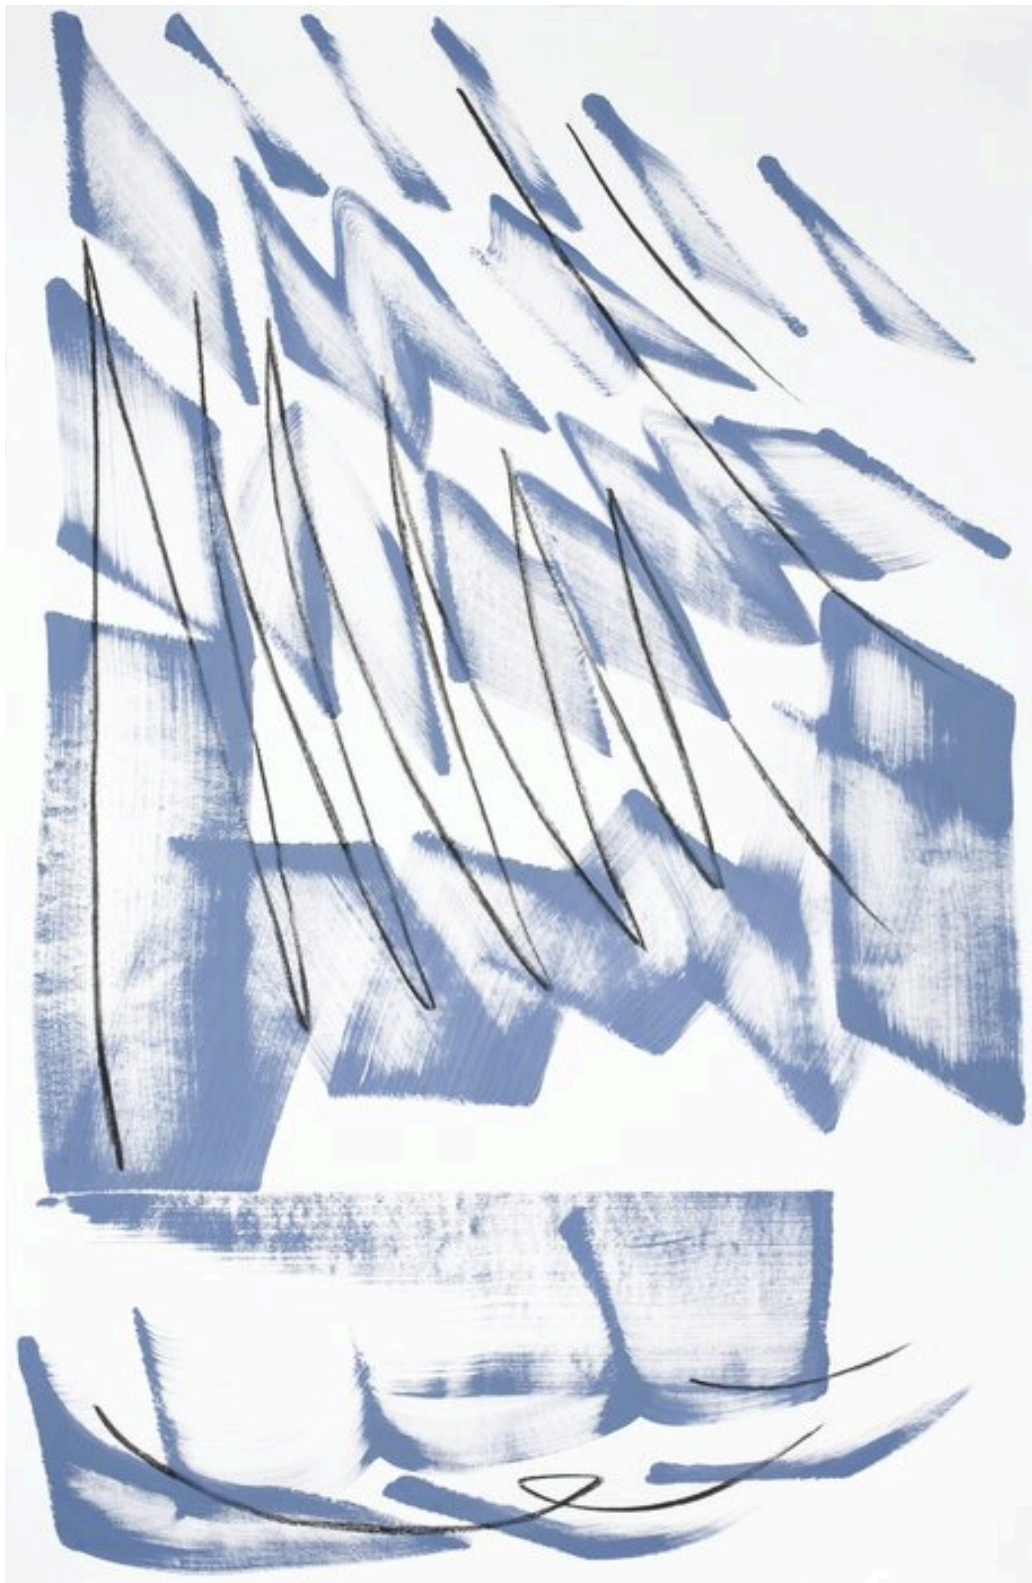

**Robert Zandvliet**

Coast, 2010  
Landschaften

Ei Tempera, Kohle auf Papier  
231 x 152 cm  
gerahmt: 237 x 158 x 4,5 cm  
RZ/P 34

---

**Bernhard Knaus Fine Art**

Niddastrasse 84  
60329 Frankfurt am Main  
Fon +49(0)69 244 50768  
[knaus@bernhardknaus.de](mailto:knaus@bernhardknaus.de)  
[bernhardknaus.com](http://bernhardknaus.com)