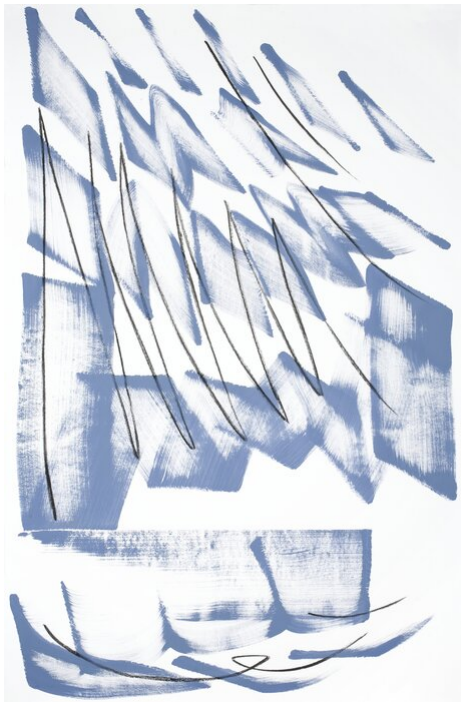

Robert Zandvliet  
Coast, 2010  
Landschaften

Ei Tempera, Kohle auf Papier  
231 x 152 cm  
gerahmt: 237 x 158 x 4,5 cm  
RZ/P 34

**Bernhard Knaus Fine Art**

Niddastrasse 84  
60329 Frankfurt am Main  
Fon +49 (0) 69 244 507 68  
[knaus@bernhardknaus.de](mailto:knaus@bernhardknaus.de)  
[bernhardknaus.com](http://bernhardknaus.com)