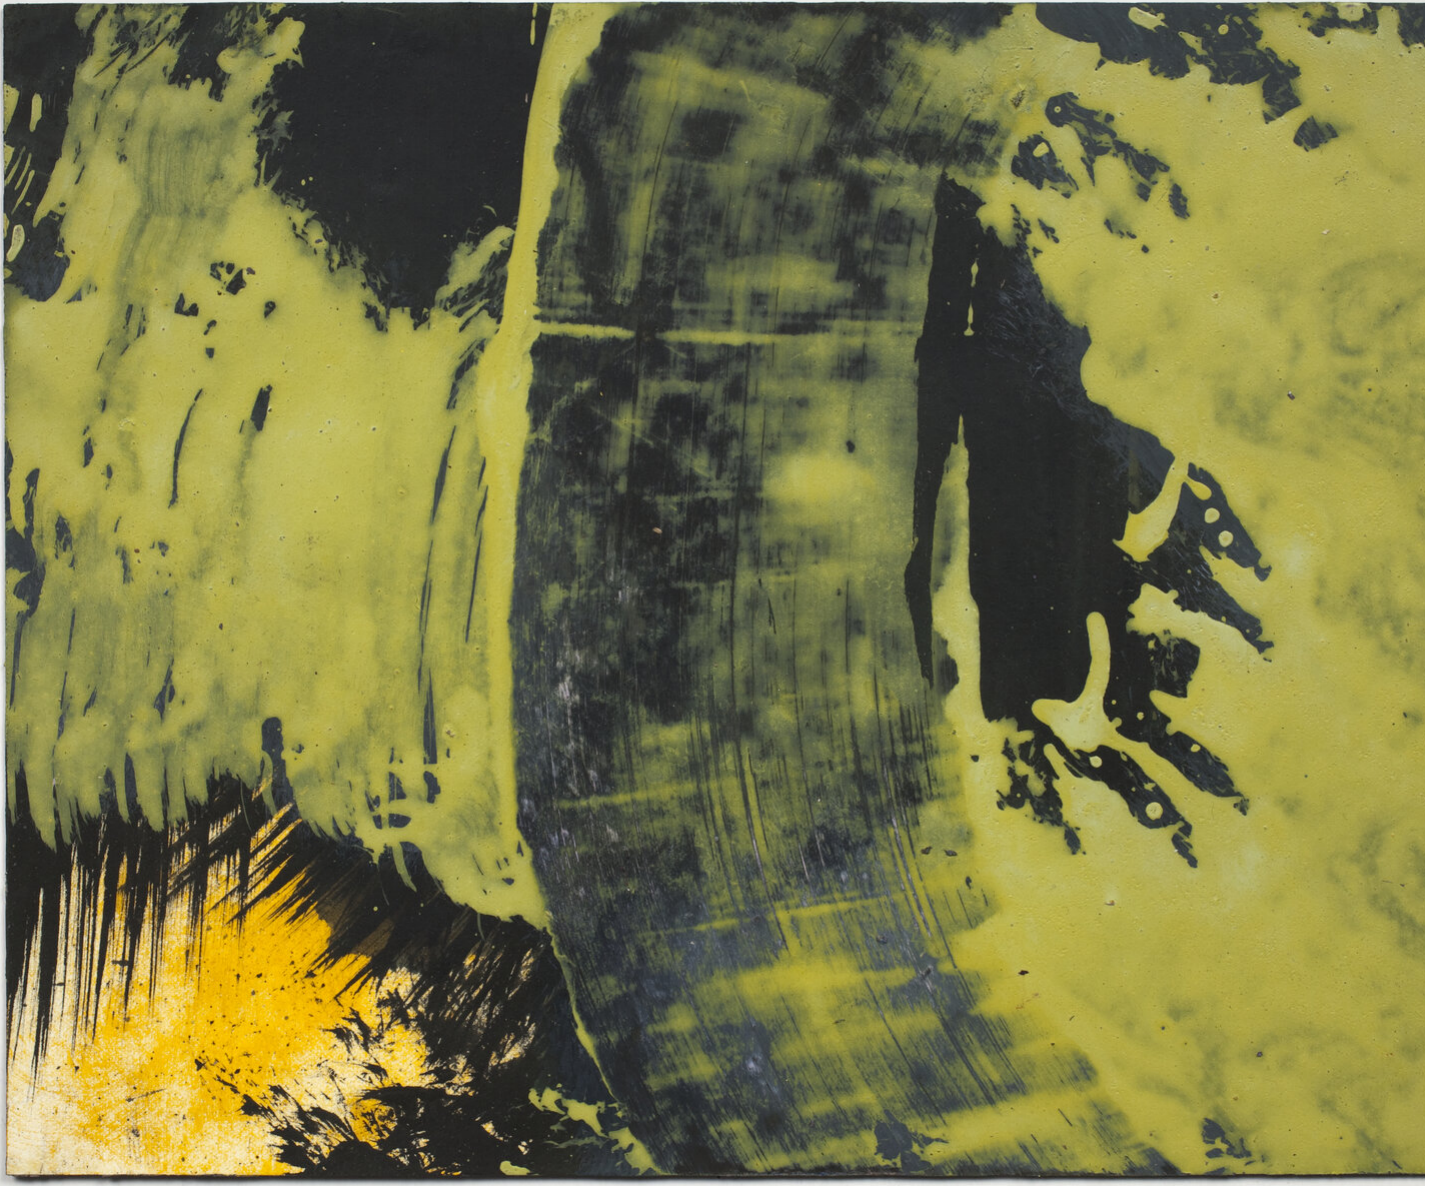

Robert Zandvliet  
Untitled, 2016/32, 2016  
Landschaften

Ei Tempera auf Papier  
23 x 31 cm  
RZ/P 37

---

**Bernhard Knaus Fine Art**

Niddastrasse 84  
60329 Frankfurt am Main  
Fon +49 (0) 69 244 507 68  
[knaus@bernhardknaus.de](mailto:knaus@bernhardknaus.de)  
[bernhardknaus.com](http://bernhardknaus.com)