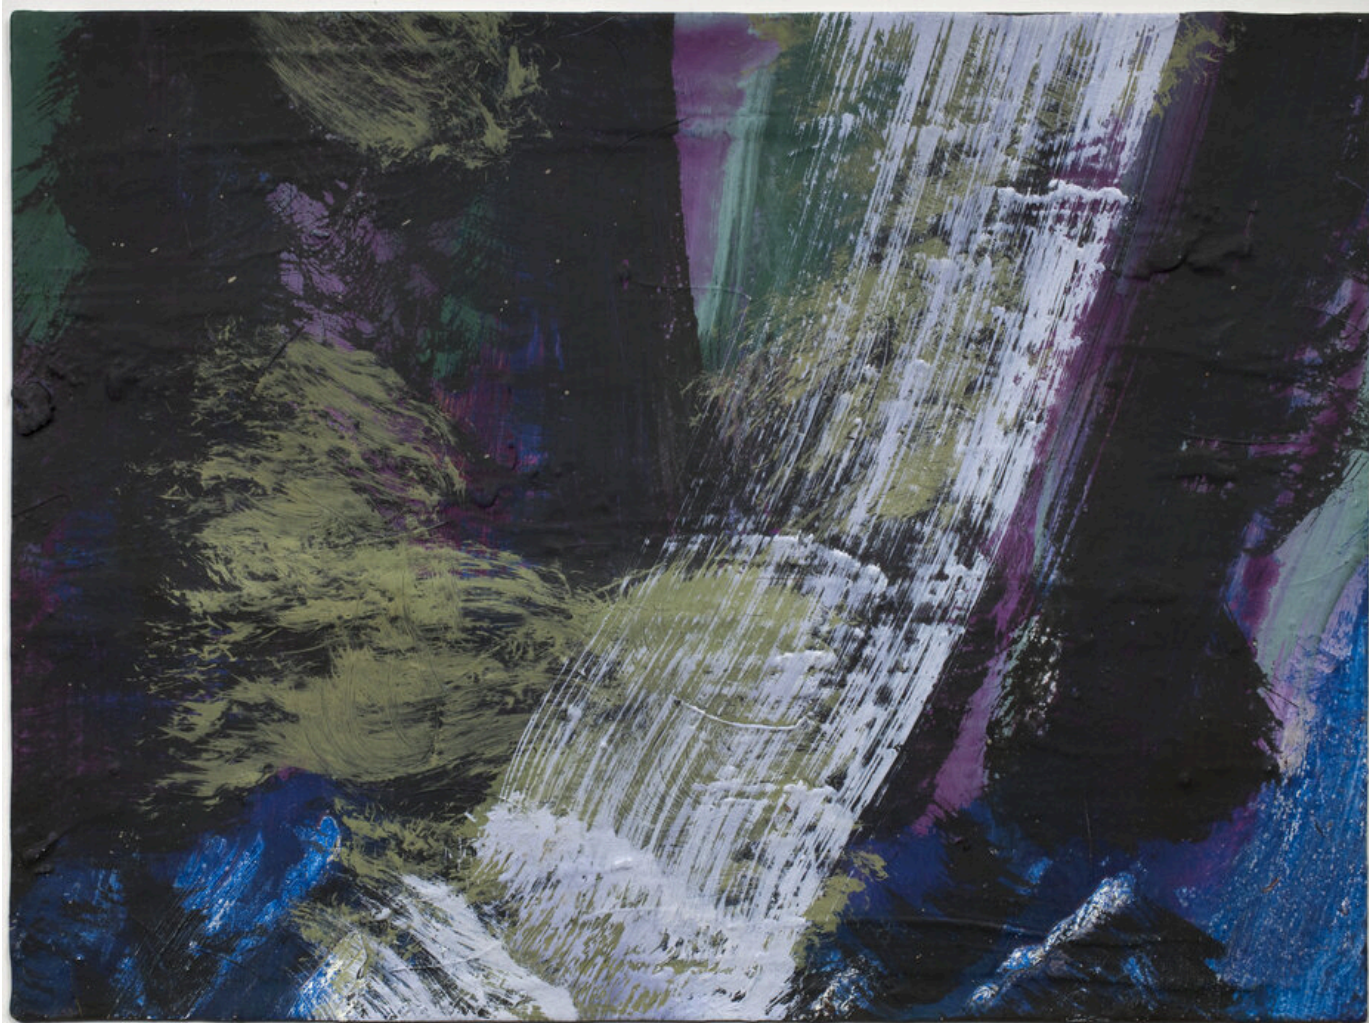

Robert Zandvliet

Untitled, 2016/25, 2016
Landschaften

Ei Tempera auf Papier
23 x 31 cm
RZ/P 35

Bernhard Knaus Fine Art

Niddastrasse 84
60329 Frankfurt am Main
Fon +49 (0) 69 244 507 68
knaus@bernhardknaus.de
bernhardknaus.com