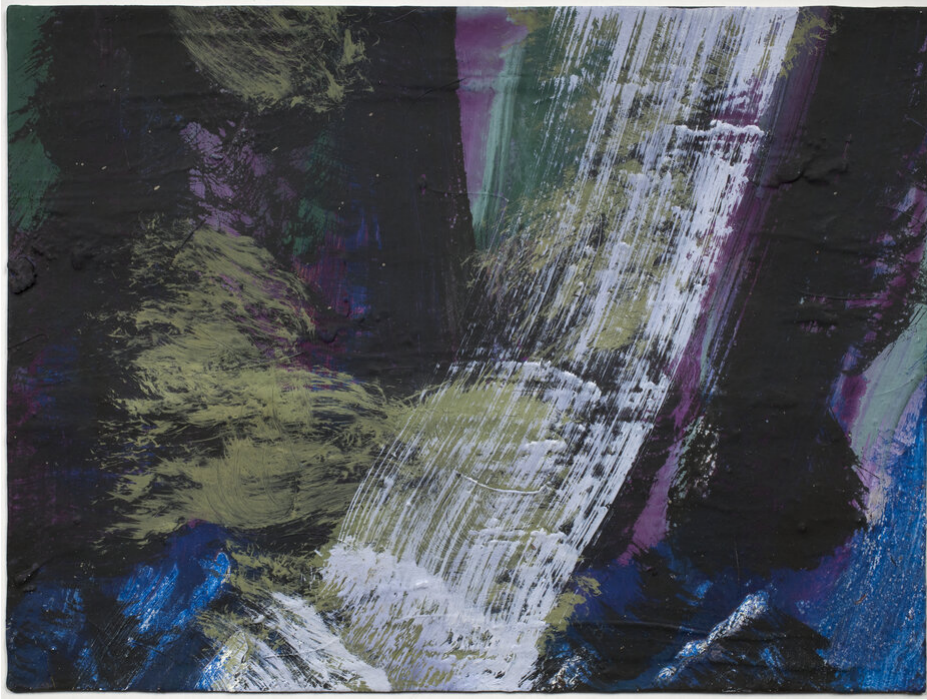

Robert Zandvliet  
Untitled, 2016/25, 2016  
Landschaften

Ei Tempera auf Papier  
23 x 31 cm  
RZ/P 35

---

**Bernhard Knaus Fine Art**

Niddastrasse 84  
60329 Frankfurt am Main  
Fon +49 (0) 69 244 507 68  
[knaus@bernhardknaus.de](mailto:knaus@bernhardknaus.de)  
[bernhardknaus.com](http://bernhardknaus.com)