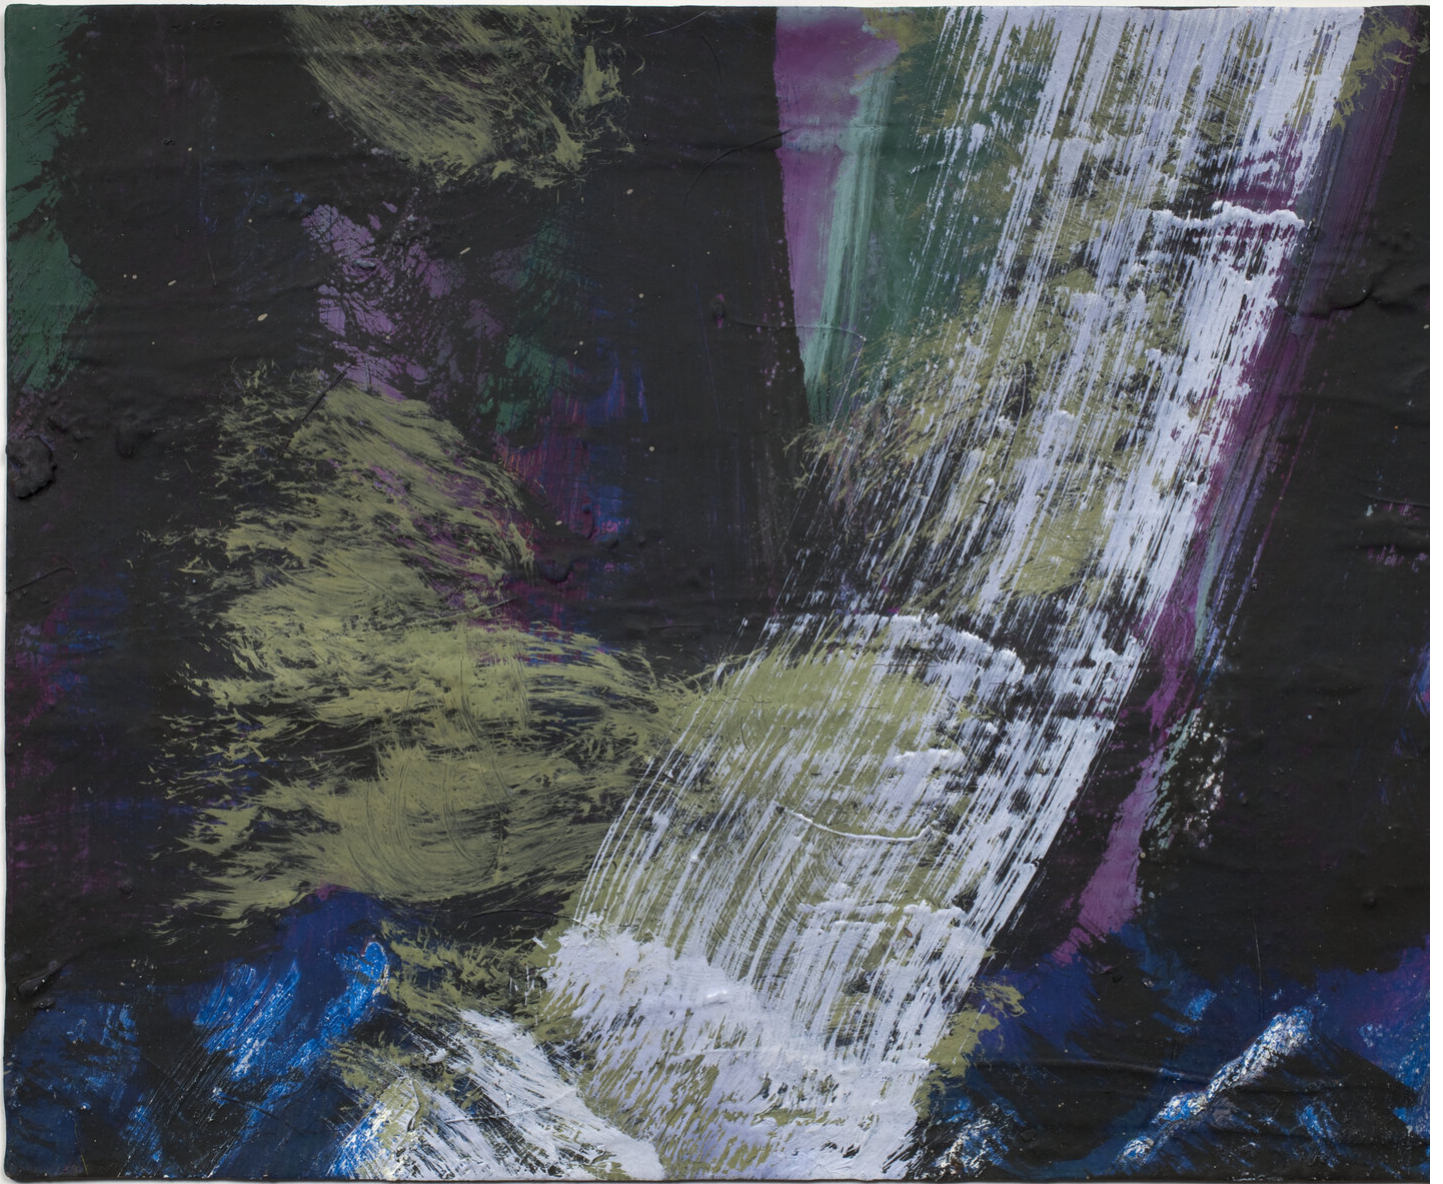

Robert Zandvliet  
Untitled, 2016/25, 2016  
Landschaften

Ei Tempera auf Papier  
23 x 31 cm  
RZ/P 35

---

**Bernhard Knaus Fine Art**

Niddastrasse 84  
60329 Frankfurt am Main  
Fon +49 (0) 69 244 507 68  
[knaus@bernhardknaus.de](mailto:knaus@bernhardknaus.de)  
[bernhardknaus.com](http://bernhardknaus.com)