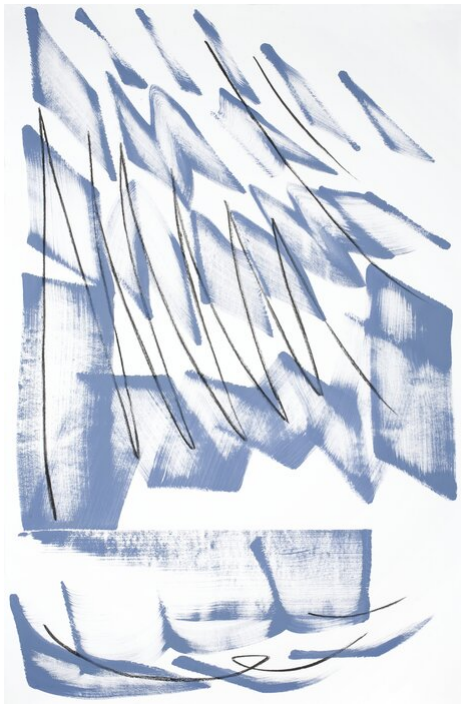

Robert Zandvliet  
Coast, 2010  
Landschaften

Ei Tempera, Kohle auf Papier  
231 x 152 cm  
gerahmt: 237 x 158 x 4,5 cm  
RZ/P 34

**Bernhard Knaus Fine Art**

Niddastrasse 84  
60329 Frankfurt am Main  
Fon +49 (0) 69 244 507 68  
[knaus@bernhardknaus.de](mailto:knaus@bernhardknaus.de)  
[bernhardknaus.com](http://bernhardknaus.com)