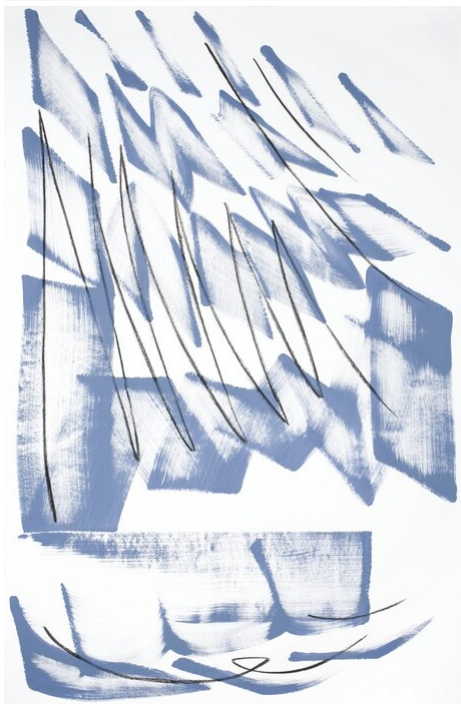

Robert Zandvliet  
Coast, 2010  
Landschaften

Ei Tempera, Kohle auf Papier  
231 x 152 cm  
gerahmt: 237 x 158 x 4,5 cm  
RZ/P 34

**Bernhard Knaus Fine Art**

Niddastrasse 84  
60329 Frankfurt am Main  
Fon +49 (0) 69 244 507 68  
[knaus@bernhardknaus.de](mailto:knaus@bernhardknaus.de)  
[bernhardknaus.com](http://bernhardknaus.com)