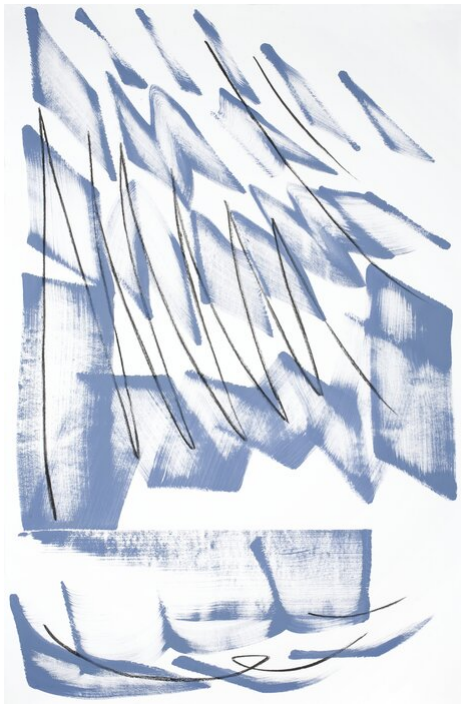

Robert Zandvliet
Coast, 2010
Landschaften

Ei Tempera, Kohle auf Papier
231 x 152 cm
gerahmt: 237 x 158 x 4,5 cm
RZ/P 34

Bernhard Knaus Fine Art

Niddastrasse 84
60329 Frankfurt am Main
Fon +49 (0) 69 244 507 68
knaus@bernhardknaus.de
bernhardknaus.com