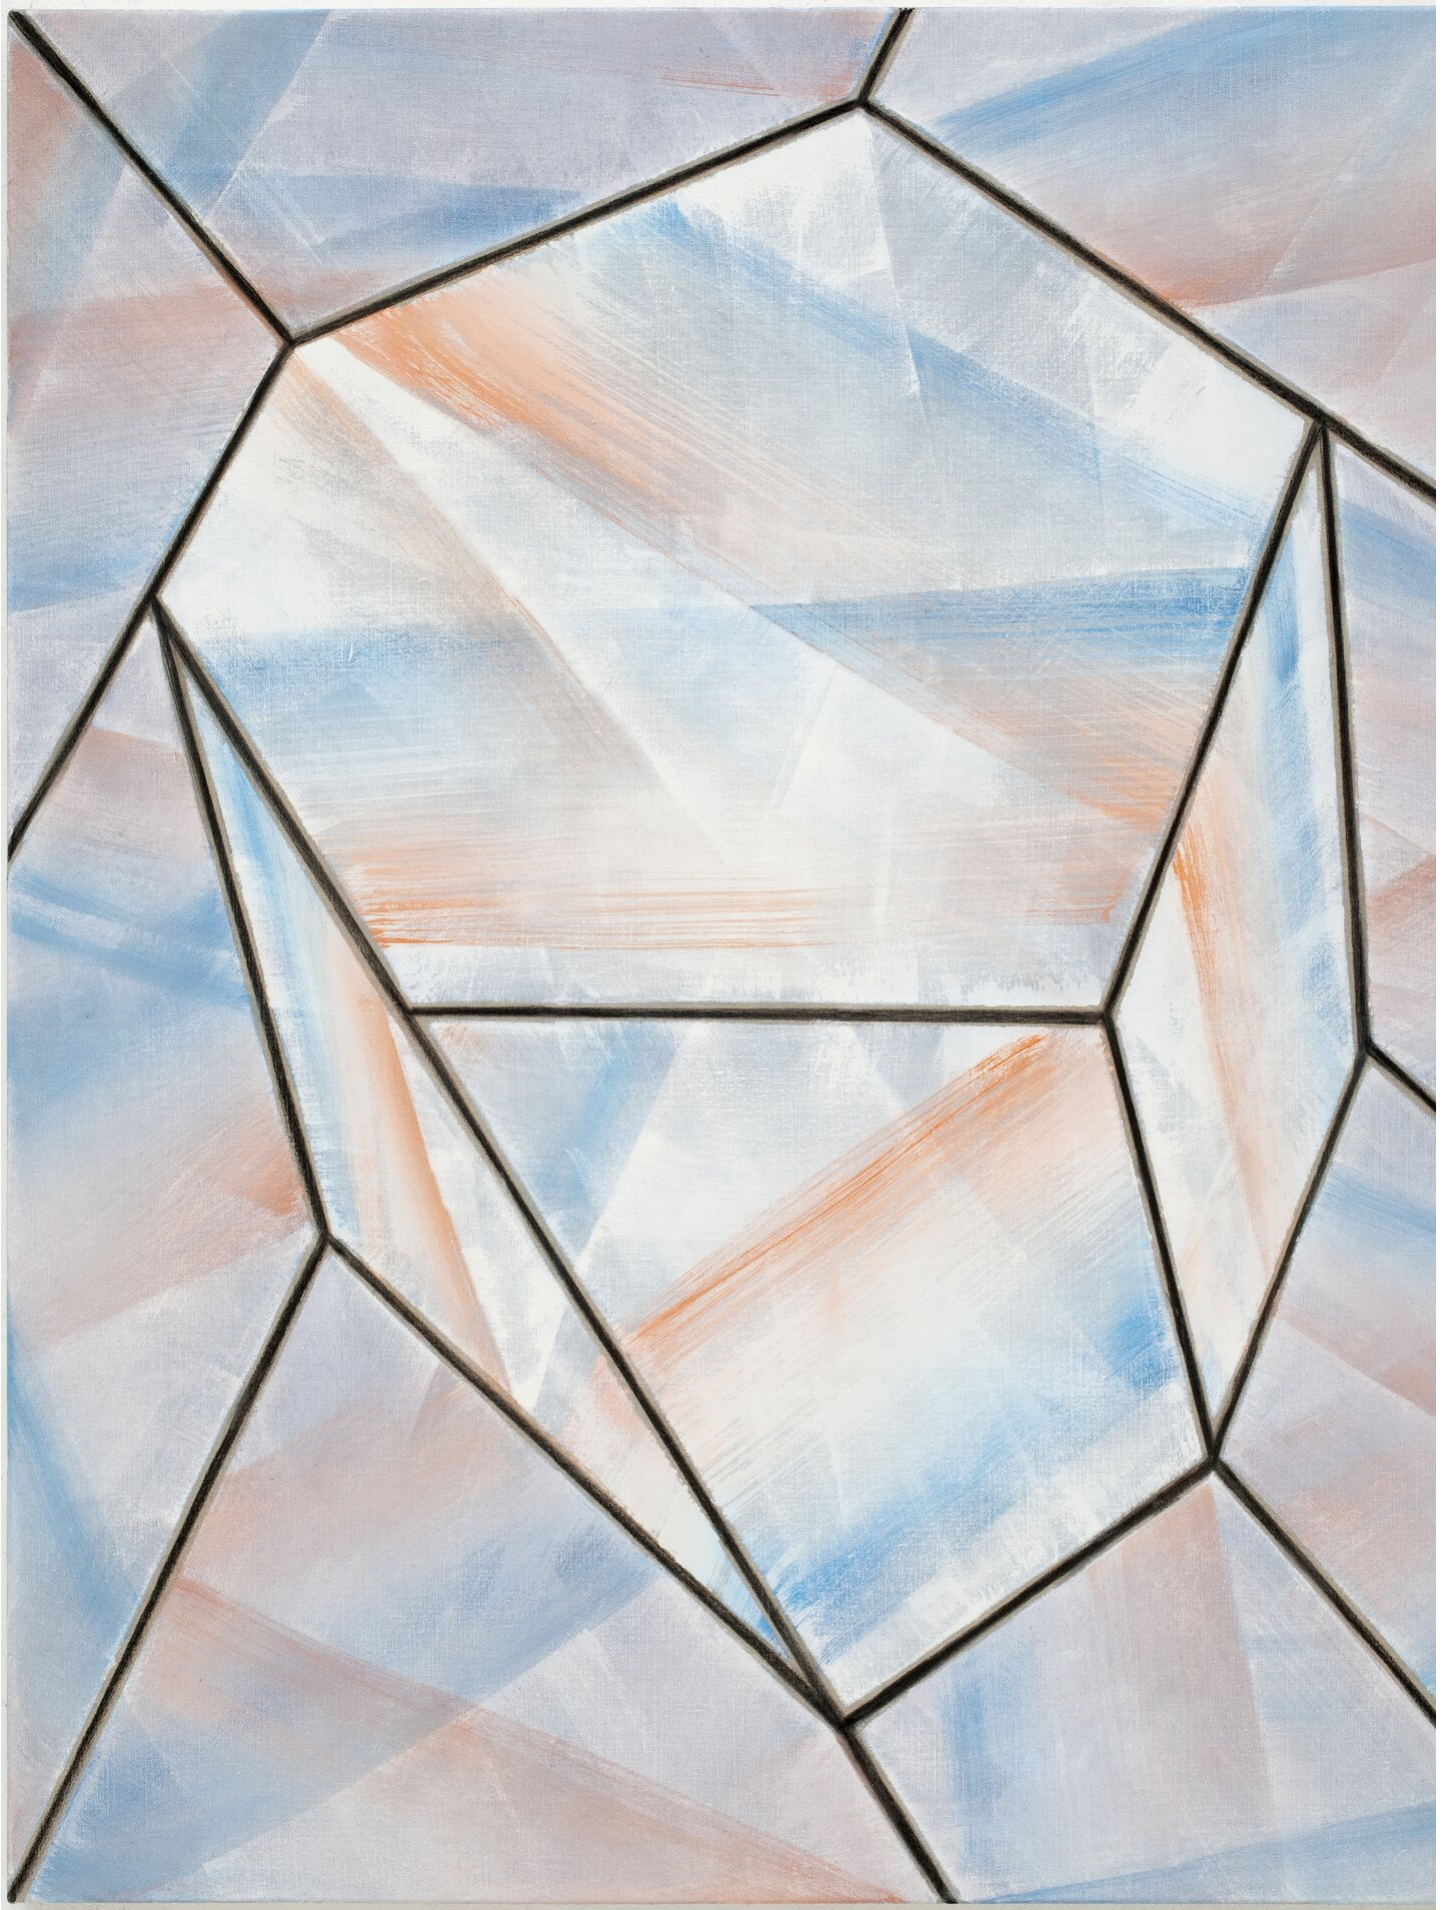

Robert Zandvliet

Tile, 2013

Stones

Ei Tempera und Kohle auf Leinen

172 x 144 cm

RZ/M 13

---

**Bernhard Knaus Fine Art**