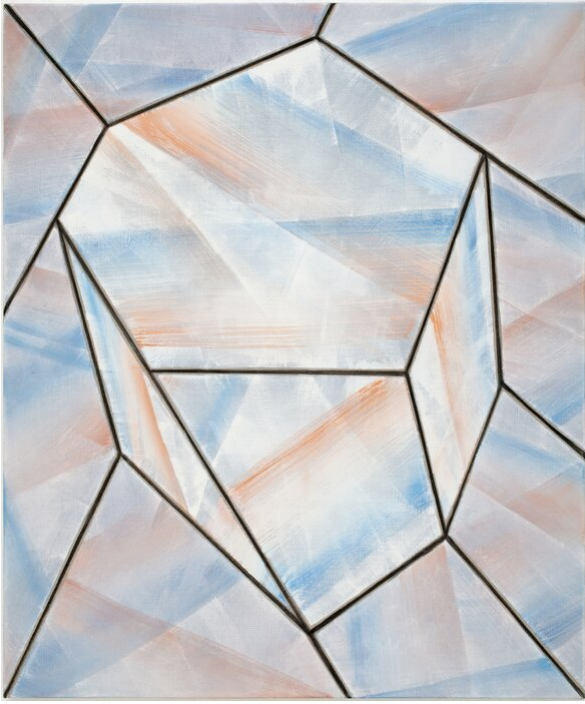

Robert Zandvliet

Tile, 2013

Stones

Ei Tempera und Kohle auf Leinen

172 x 144 cm

RZ/M 13

---

**Bernhard Knaus Fine Art**