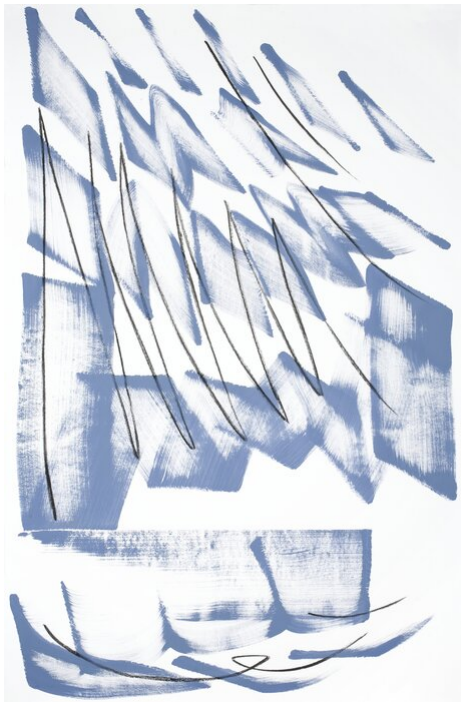

Robert Zandvliet
Coast, 2010
Landschaften

Ei Tempera, Kohle auf Papier
231 x 152 cm
gerahmt: 237 x 158 x 4,5 cm
RZ/P 34

Bernhard Knaus Fine Art

Niddastrasse 84
60329 Frankfurt am Main
Fon +49 (0) 69 244 507 68
knaus@bernhardknaus.de
bernhardknaus.com