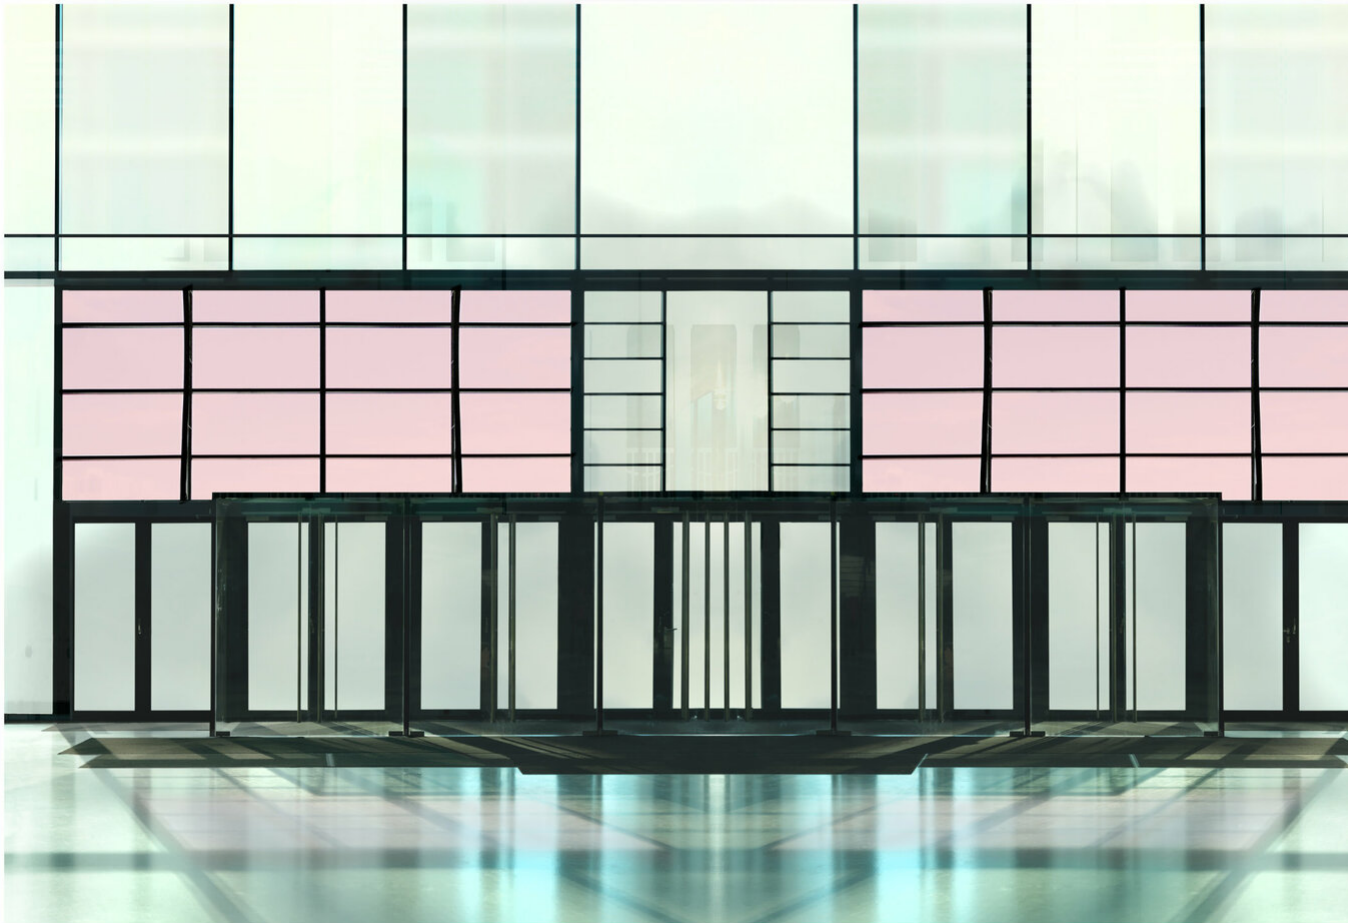

Ralf Peters  
Shine 2, 2023  
Architektur

Inkjet print  
60 x 87 cm  
Auflage 5 + 2 AP

Inkjet-Print auf Alu, gerahmt  
110 x 160 cm  
Auflage 5 + 2 AP

Inkjet-Print auf Alu, gerahmt  
160 x 232 cm  
Auflage 3 + 1 AP