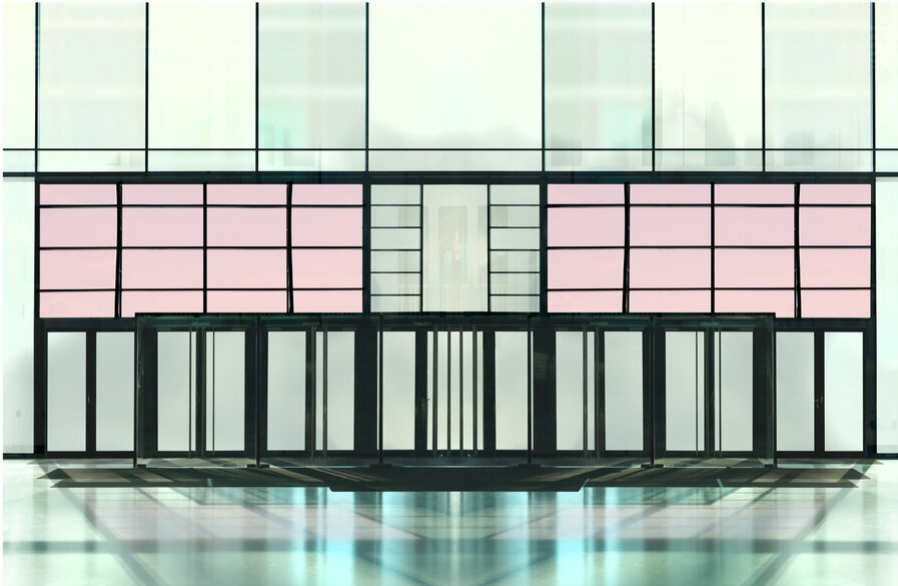

Ralf Peters
Shine 2, 2023
Architektur

Inkjet print
60 x 87 cm
Auflage 5 + 2 AP

Inkjet-Print auf Alu, gerahmt
110 x 160 cm
Auflage 5 + 2 AP

Inkjet-Print auf Alu, gerahmt
160 x 232 cm
Auflage 3 + 1 AP

Bernhard Knaus Fine Art