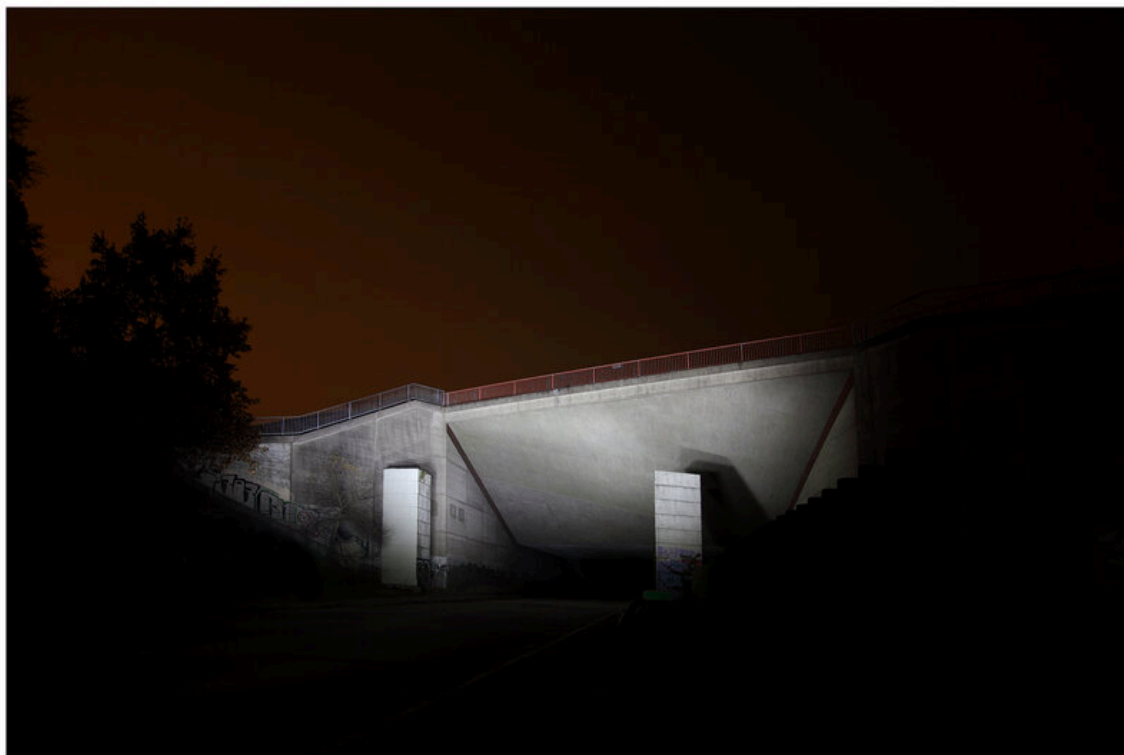

Ralf Peters

Brücke #1, 2010
Night Colours

C-Print, Diasec, gerahmt
87 x 120 cm
Auflage 5 + 2 AP

C-Print, Diasec, gerahmt
160 x 220 cm
Auflage 3 + 1 AP

Bernhard Knaus Fine Art

Niddastrasse 84
60329 Frankfurt am Main
Fon +49 (0) 69 244 507 68
knaus@bernhardknaus.de
bernhardknaus.com