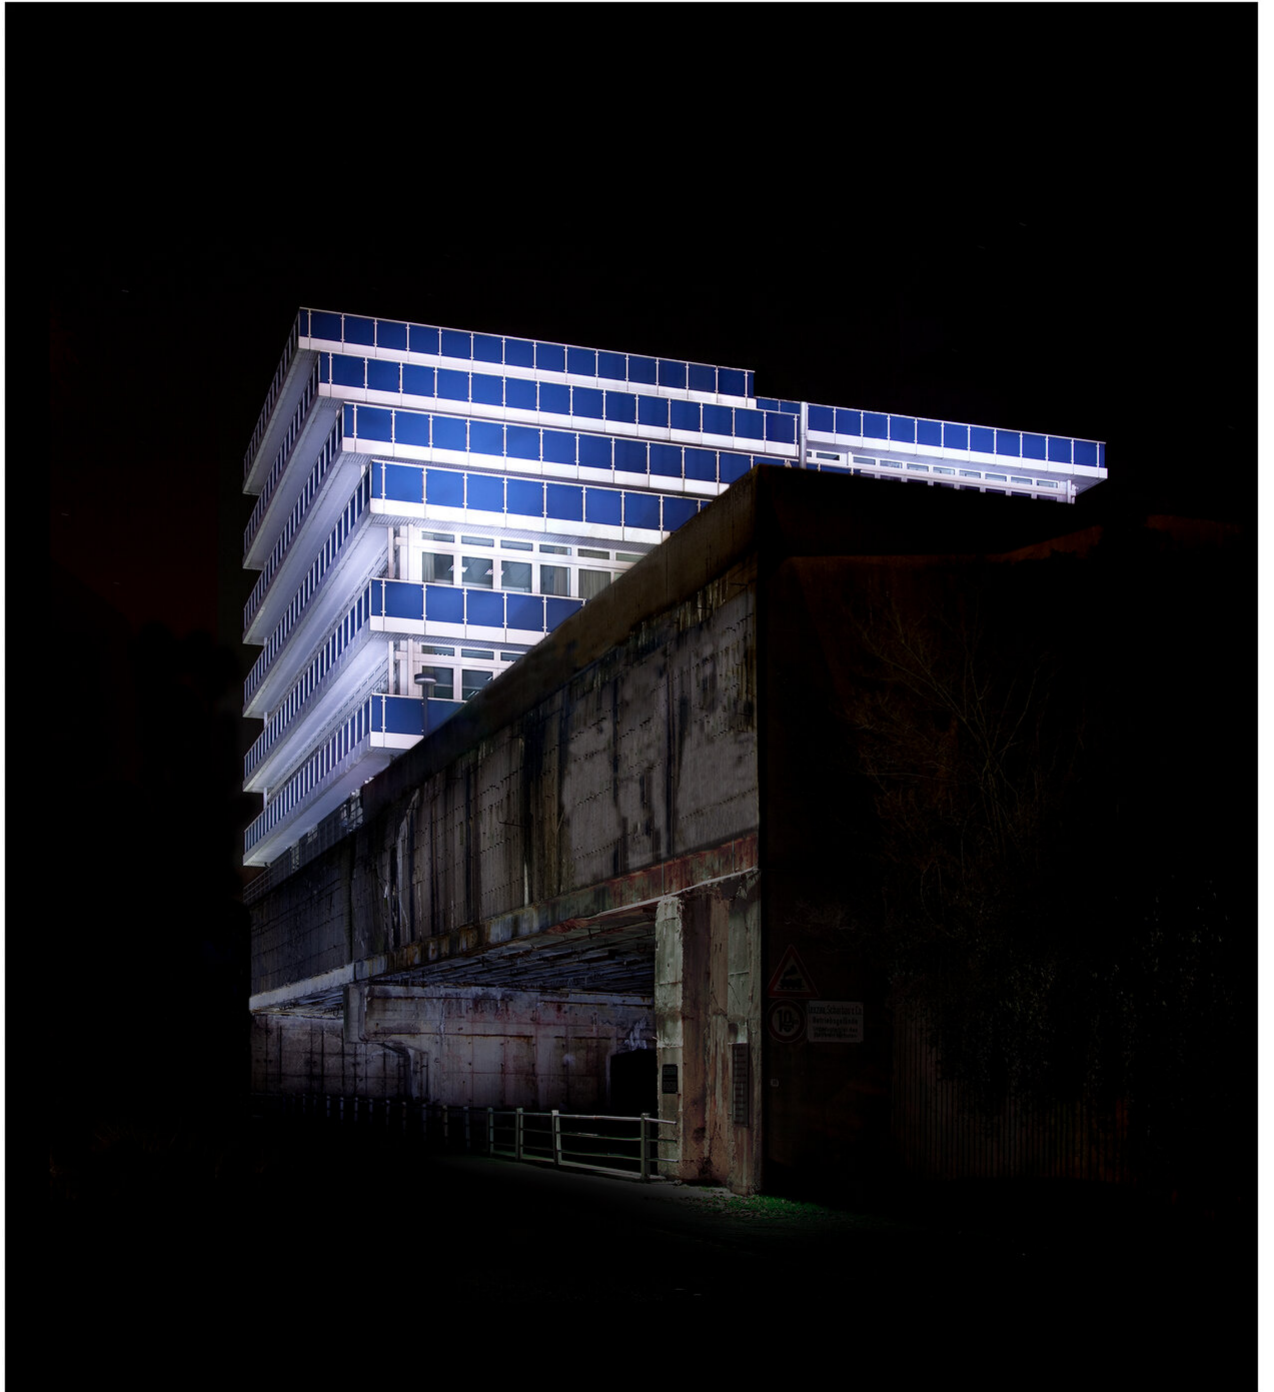

Ralf Peters

Blaues Haus, 2011  
Night Colours

C-Print, Diasec, gerahmt  
110 x 101 cm  
Auflage 5 + 2 AP

C-Print, Diasec, gerahmt  
200 x 184 cm  
Auflage 3 + 1 AP

---

**Bernhard Knaus Fine Art**

Niddastrasse 84  
60329 Frankfurt am Main  
Fon +49 (0) 69 244 507 68  
[knaus@bernhardknaus.de](mailto:knaus@bernhardknaus.de)  
[bernhardknaus.com](http://bernhardknaus.com)