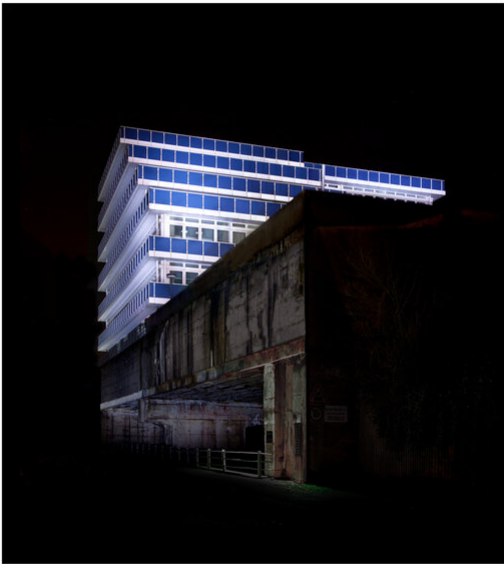

Ralf Peters

Blaues Haus, 2011  
Night Colours

C-Print, Diasec, gerahmt  
110 x 101 cm  
Auflage 5 + 2 AP

C-Print, Diasec, gerahmt  
200 x 184 cm  
Auflage 3 + 1 AP

---

**Bernhard Knaus Fine Art**

Niddastrasse 84  
60329 Frankfurt am Main  
Fon +49 (0) 69 244 507 68  
[knaus@bernhardknaus.de](mailto:knaus@bernhardknaus.de)  
[bernhardknaus.com](http://bernhardknaus.com)