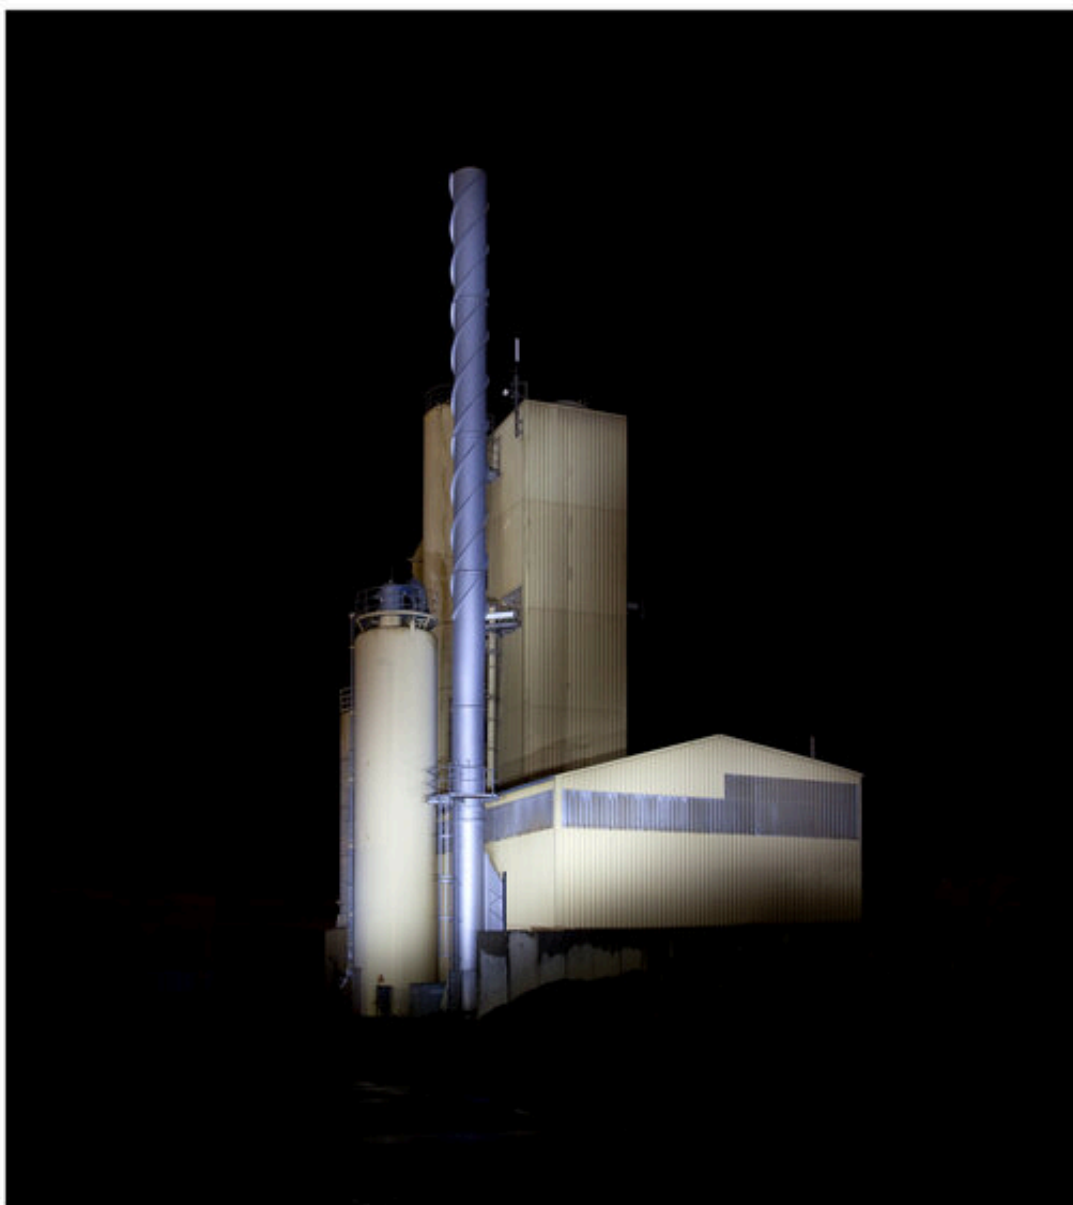

Ralf Peters

Anlage, 2010
Night Colours

C-Print, Diasec, gerahmt
110 x 101 cm
Auflage 5 + 2 AP

C-Print, Diasec, gerahmt
200 x 184 cm
Auflage 3 + 1 AP

Bernhard Knaus Fine Art

Niddastrasse 84
60329 Frankfurt am Main
Fon +49 (0) 69 244 507 68
knaus@bernhardknaus.de
bernhardknaus.com