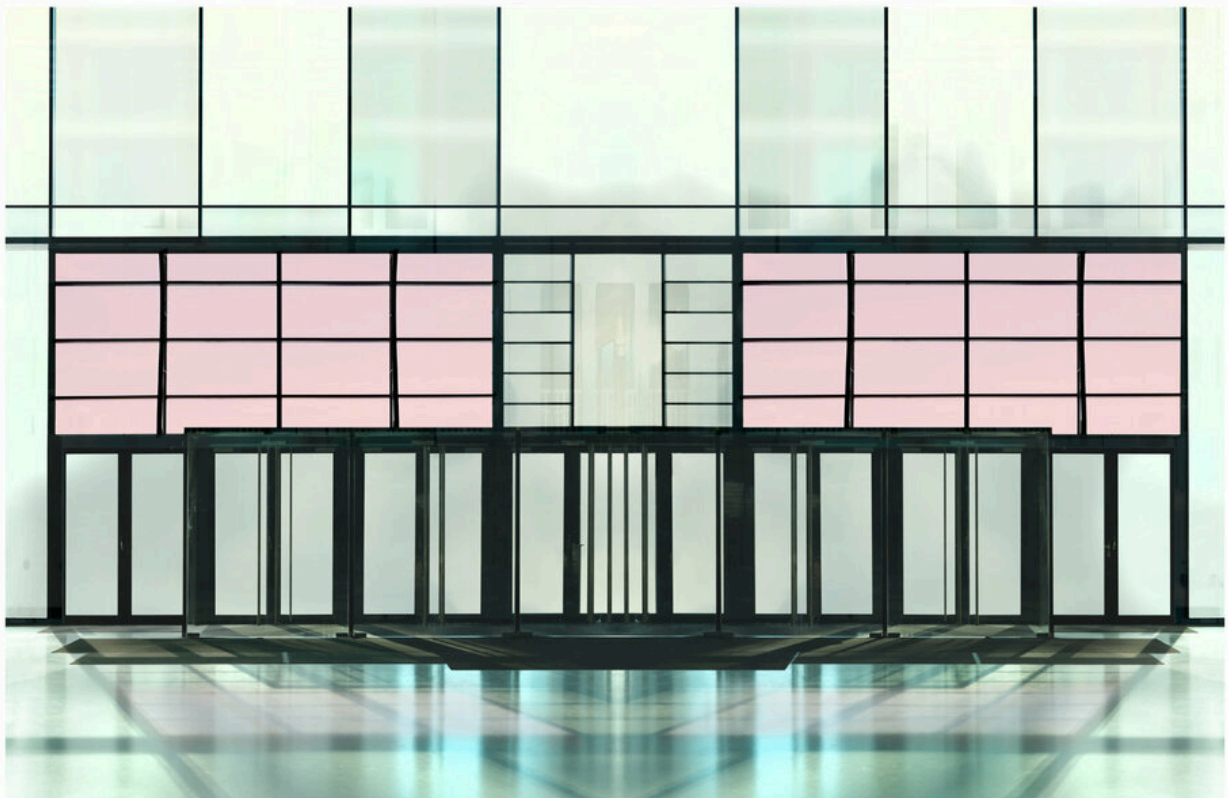

Ralf Peters

Shine 2, 2023
Architektur

Inkjet print
60 x 87 cm
Auflage 5 + 2 AP

Inkjet-Print auf Alu, gerahmt
110 x 160 cm
Auflage 5 + 2 AP

Inkjet-Print auf Alu, gerahmt
160 x 232 cm
Auflage 3 + 1 AP

Bernhard Knaus Fine Art