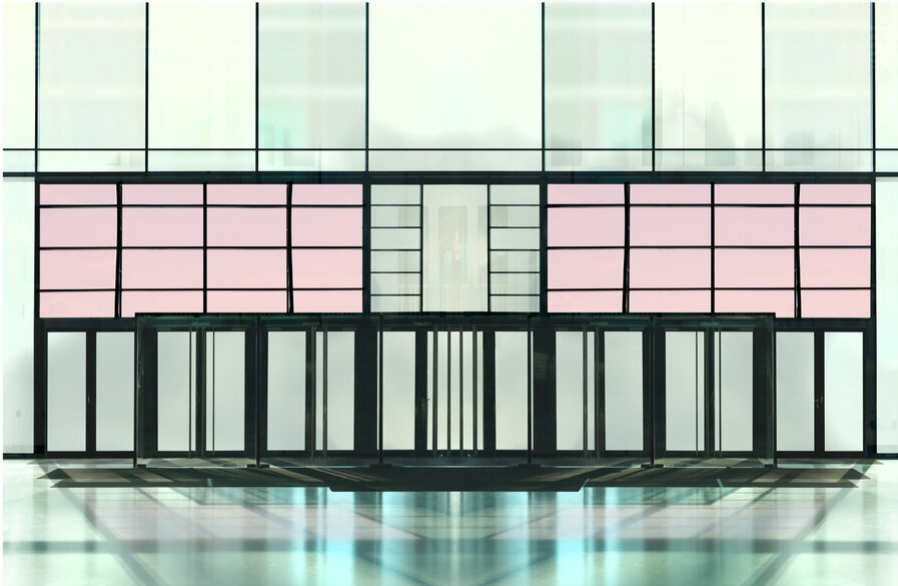

Ralf Peters  
Shine 2, 2023  
Architektur

Inkjet print  
60 x 87 cm  
Auflage 5 + 2 AP

Inkjet-Print auf Alu, gerahmt  
110 x 160 cm  
Auflage 5 + 2 AP

Inkjet-Print auf Alu, gerahmt  
160 x 232 cm  
Auflage 3 + 1 AP