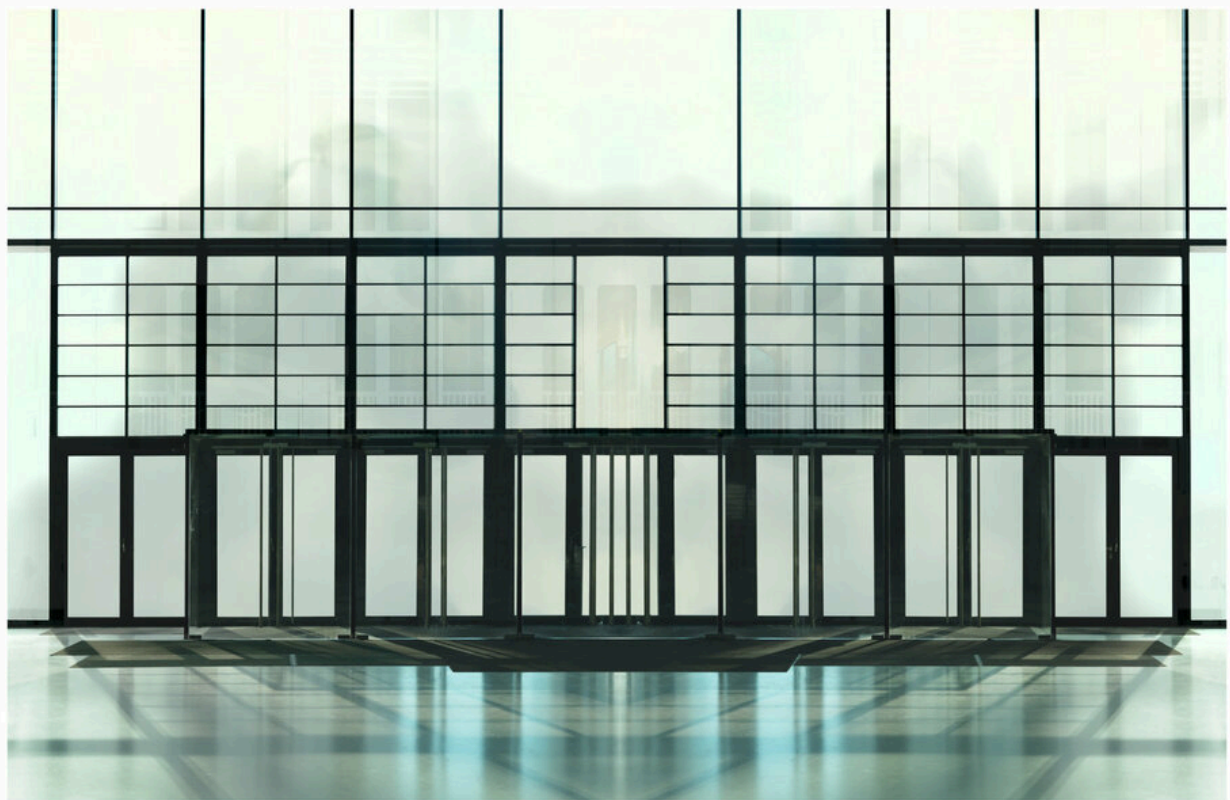

Ralf Peters

Shine 1, 2023
Architektur

Inkjet print
60 x 87 cm
Auflage 5 + 2 AP

Inkjet-Print auf Alu, gerahmt
110 x 160 cm
Auflage 5 + 2 AP

Inkjet-Print auf Alu, gerahmt
160 x 232 cm
Auflage 3 + 1 AP

Bernhard Knaus Fine Art