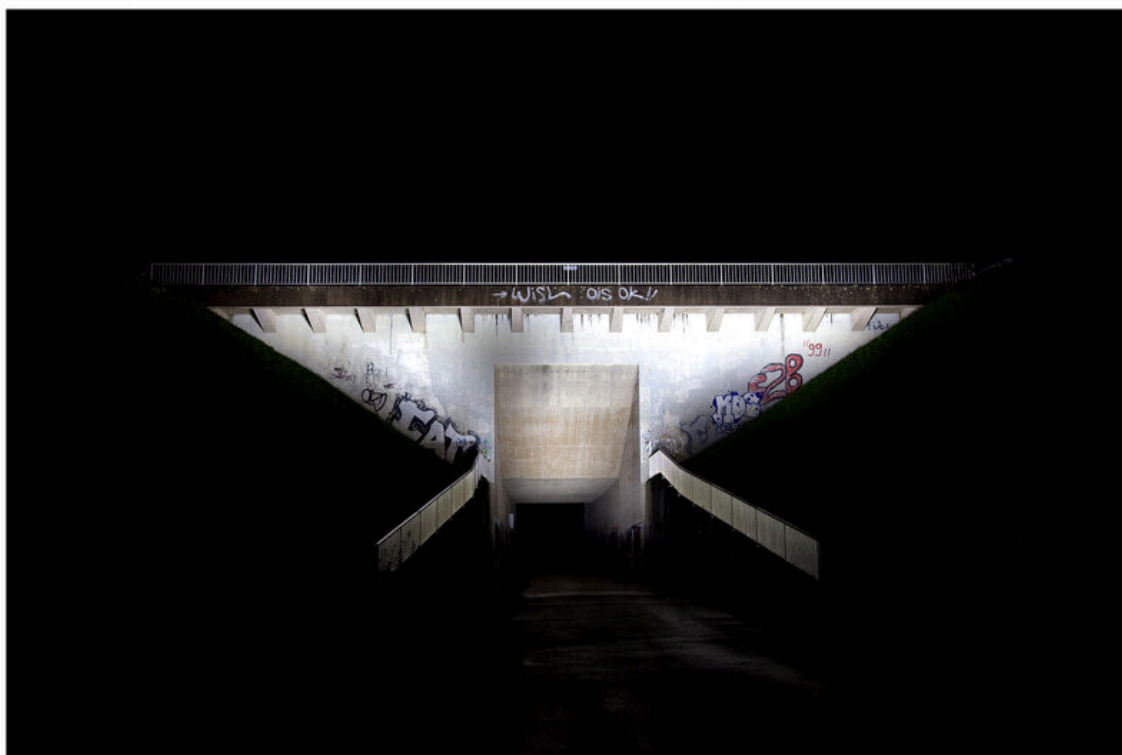

Ralf Peters

Brücke #2, 2010
Night Colours

C-Print, Diasec, gerahmt
87 x 120 cm
Auflage 5 + 2 AP

C-Print, Diasec, gerahmt
160 x 220 cm
Auflage 3 + 1 AP

Bernhard Knaus Fine Art

Niddastrasse 84
60329 Frankfurt am Main
Fon +49 (0) 69 244 507 68
knaus@bernhardknaus.de
bernhardknaus.com