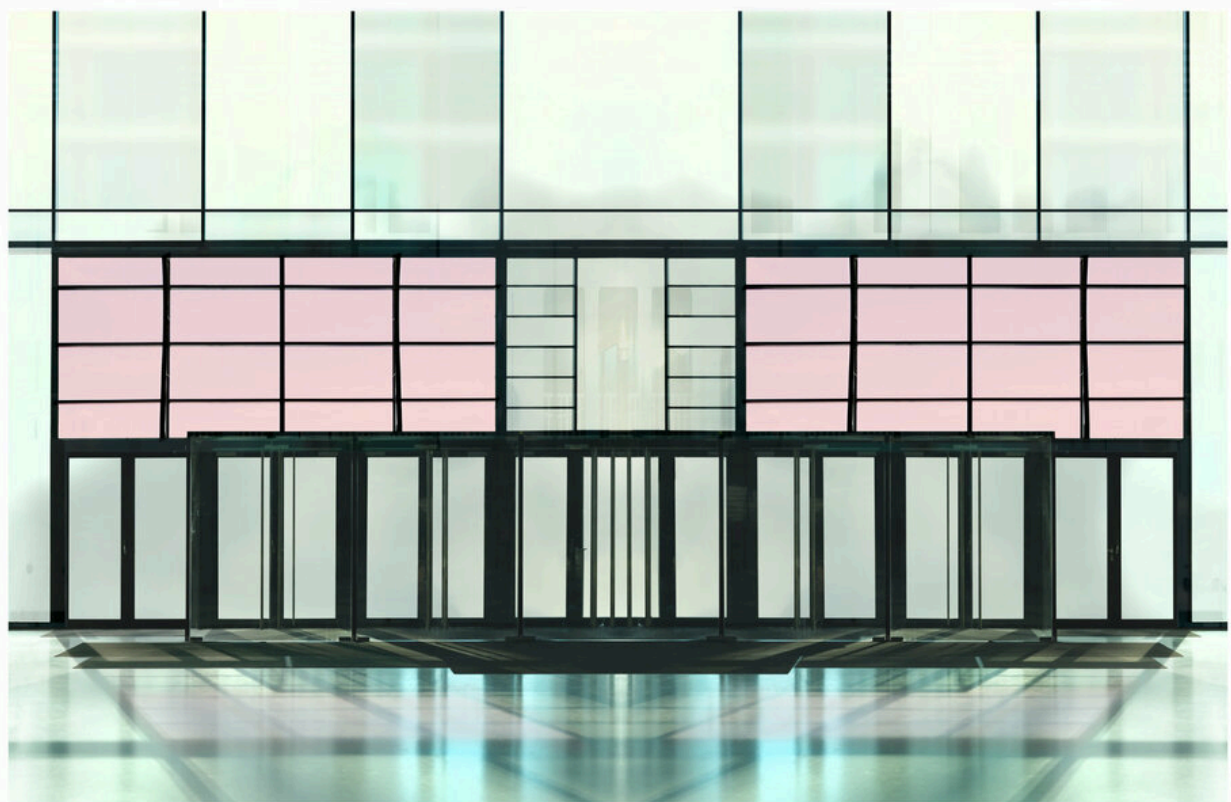

**Ralf Peters**

Shine 2, 2023  
Architektur

Inkjet print  
60 x 87 cm  
Auflage 5 + 2 AP

Inkjet-Print auf Alu, gerahmt  
110 x 160 cm  
Auflage 5 + 2 AP

Inkjet-Print auf Alu, gerahmt  
160 x 232 cm  
Auflage 3 + 1 AP