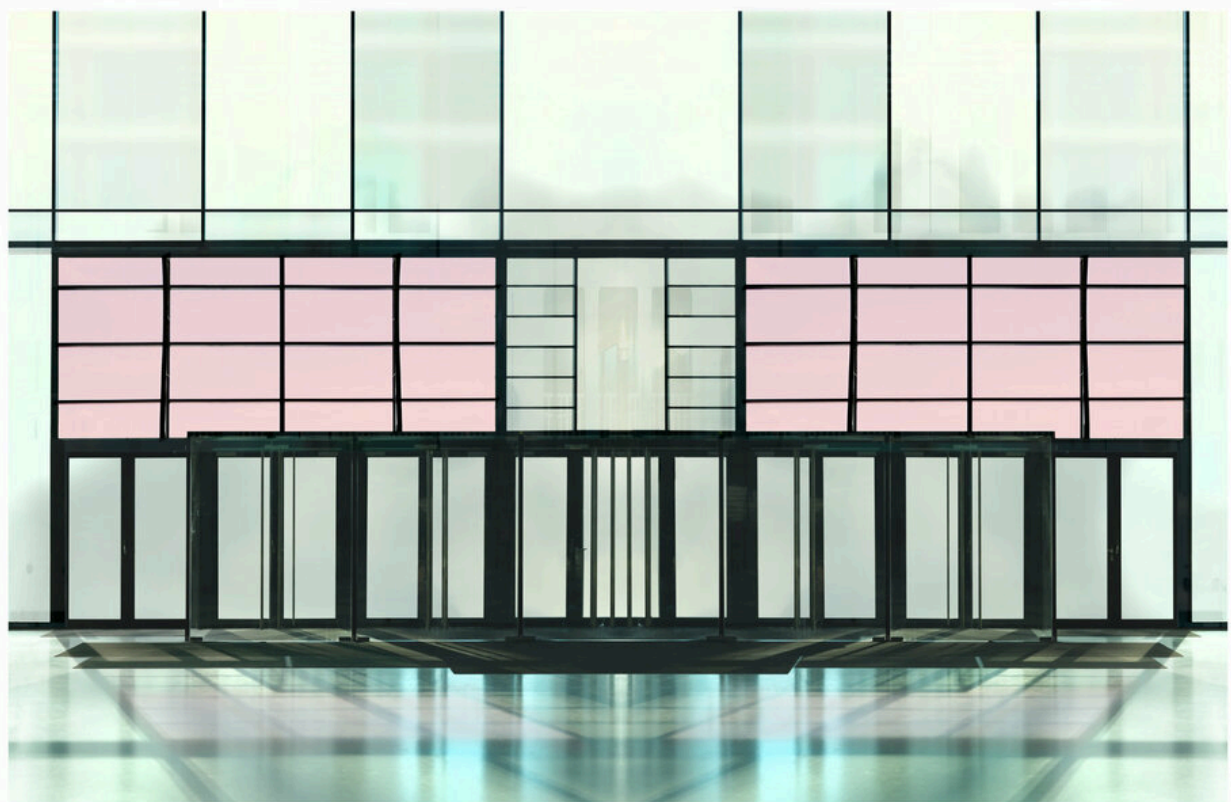

Ralf Peters

Shine 2, 2023
Architektur

Inkjet print
60 x 87 cm
Auflage 5 + 2 AP

Inkjet-Print auf Alu, gerahmt
110 x 160 cm
Auflage 5 + 2 AP

Inkjet-Print auf Alu, gerahmt
160 x 232 cm
Auflage 3 + 1 AP

Bernhard Knaus Fine Art