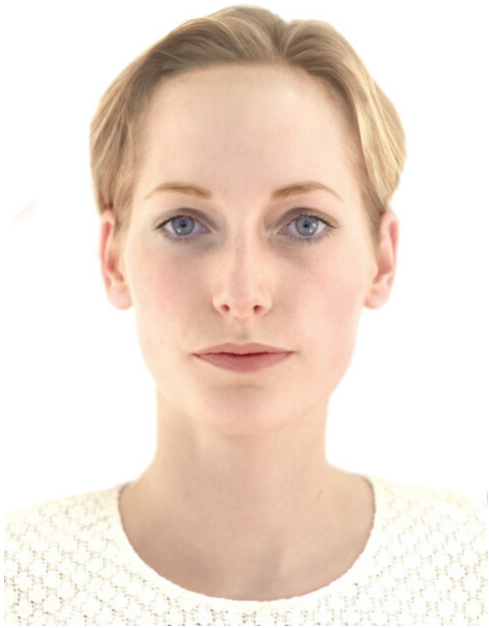

Ralf Peters
Sabine, 2006
Different Persons

C-Print, Diasec
72 x 52 cm
Auflage 5 + 1 AP

Bernhard Knaus Fine Art

Niddastrasse 84
60329 Frankfurt am Main
Fon +49 (0) 69 244 507 68
knaus@bernhardknaus.de
bernhardknaus.com