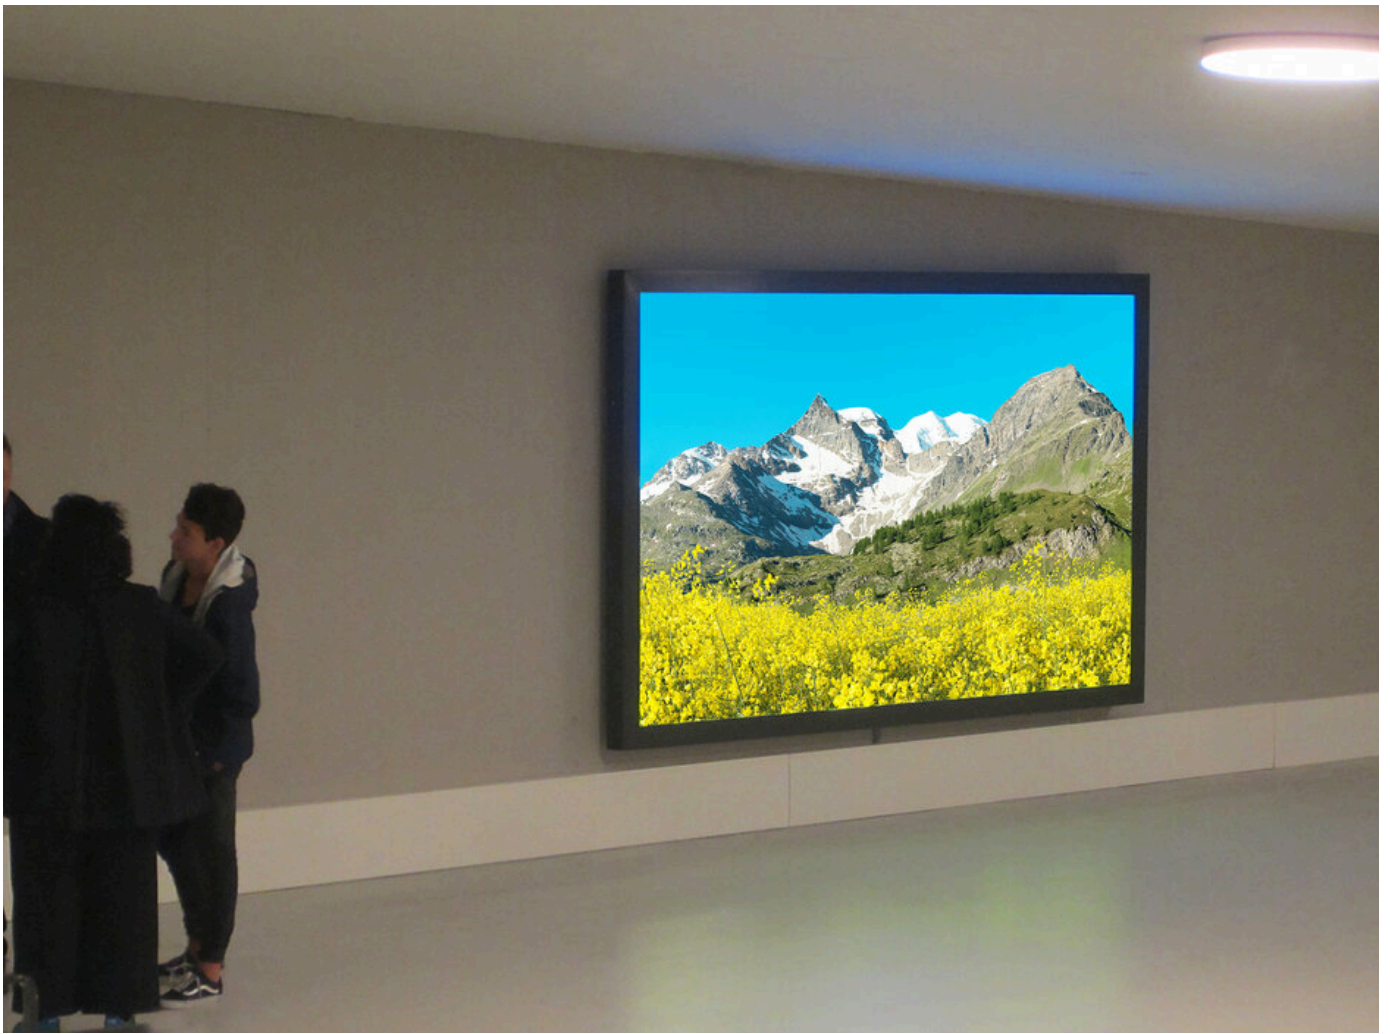

Ralf Peters

Keen Insight - Zürich, 2016 - 2018

Leuchtkästen in Tiefgarage eines privaten Anwesens in Zürich
Je 180 x 250 cm

Bernhard Knaus Fine Art

Niddastrasse 84
60329 Frankfurt am Main
Fon +49 (0) 69 244 507 68
knaus@bernhardknaus.de
bernhardknaus.com