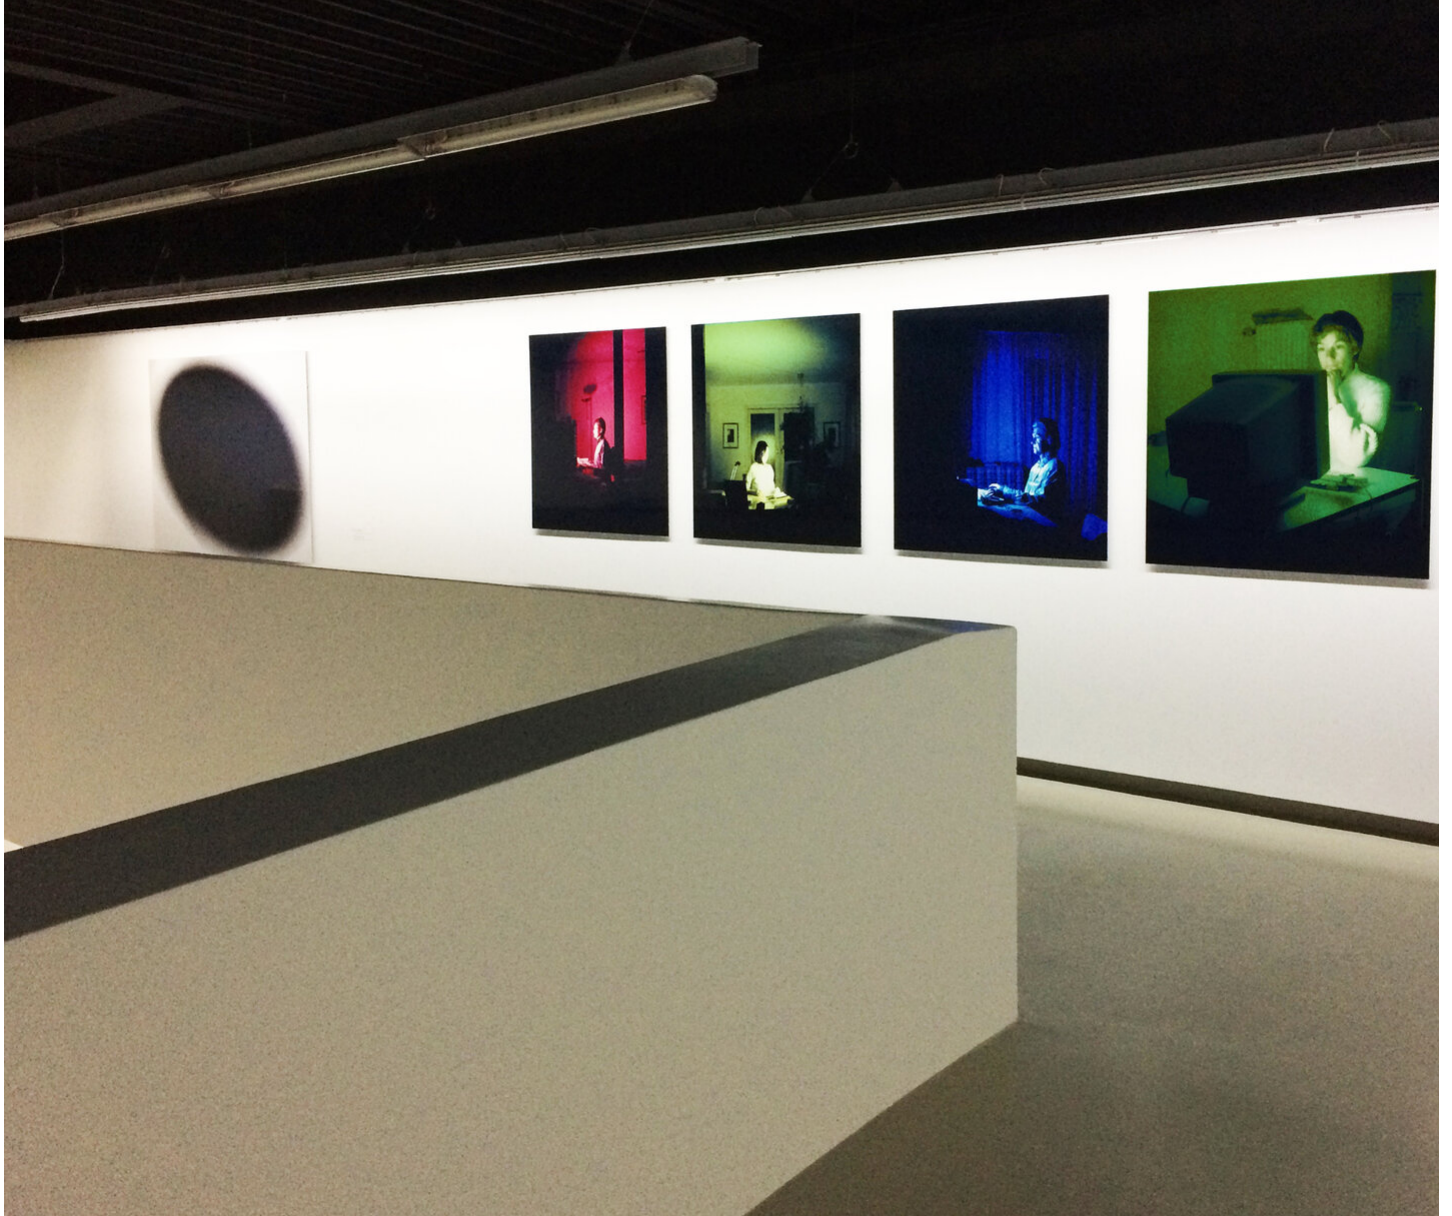

Ralf Peters

Götz Diergarten

Marie-Jo Lafontaine

Lichtempfindlich 2, Fotografie aus der Sammlung Schaufler

15.04.2018 - 06.01.2020

Schauwerk Sindelfingen, Sindelfingen, DE

AES + F, Nobuyoshi Araki, Bill Beckley, Giovanni Castell, Vincenzo Castella, Thomas Demand, Götz Diergarten, Elger Esser, Roland Fischer, Günther Förg, Andreas Gursky, Klaus Heider, Candida Höfer, Veronika Kellndorfer, In Sook Kim, Marie-Jo Lafontaine, Sherrie Levine, Peter Lindbergh, Robert Mapplethorpe, Hiroyuki Masuyama, Carsten Meier, Hans Op De Beeck, Ralf Peters, Bettina Rheims, Thomas Ruff, Hans-Christian Schink, Karl Hugo Schmölz, Thomas Struth, Wolfgang Tillmans, Gianluca Vassallo, Wim Wenders, Michael Wesely

schauwerk-sindelfingen.de