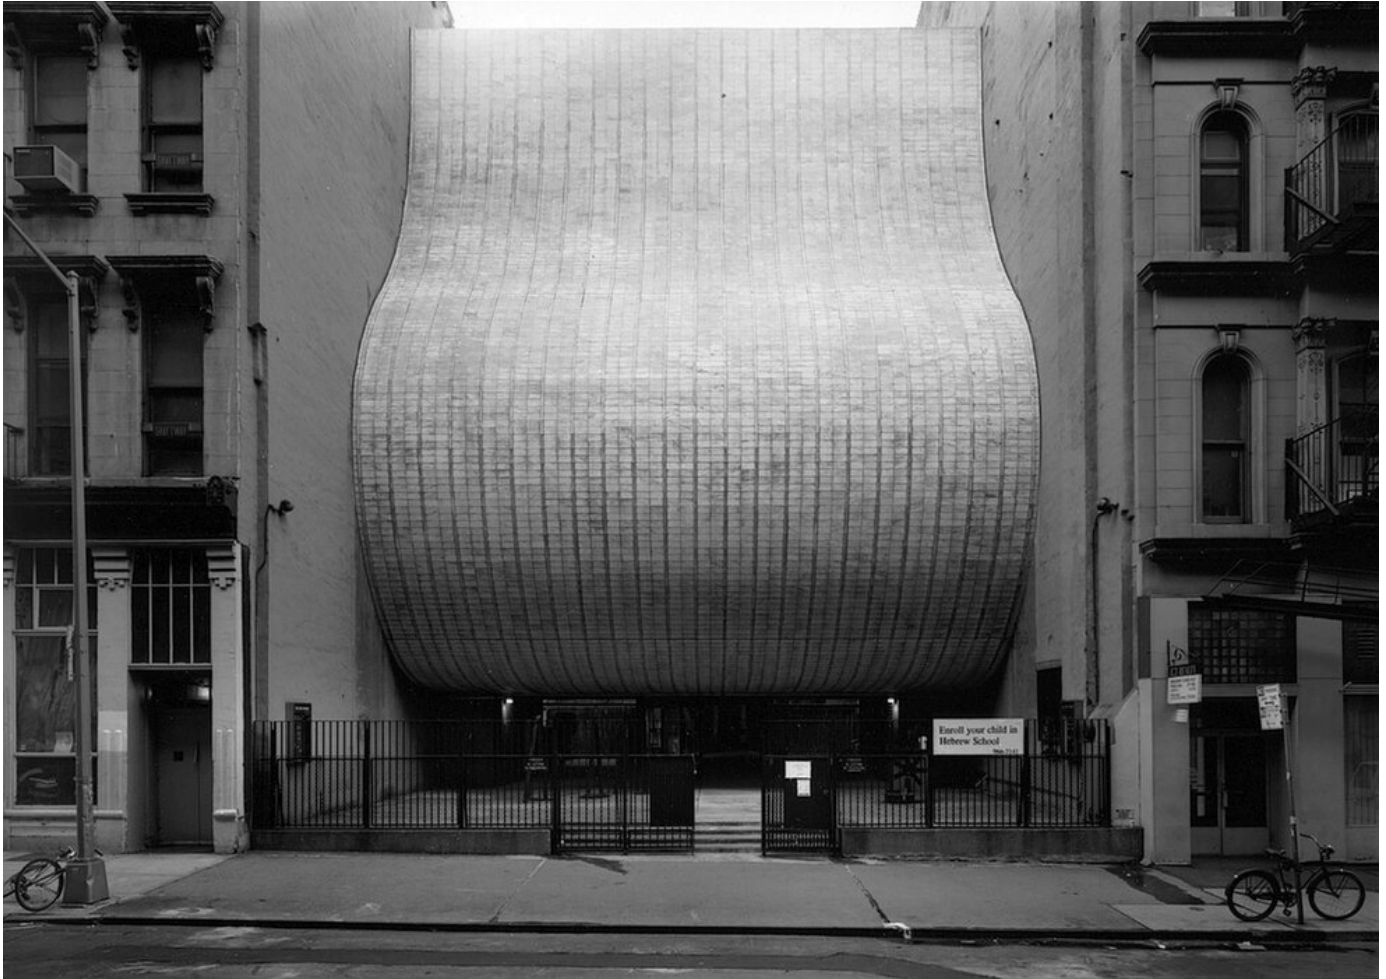

Petra Wunderlich

Synagogue for the Arts, NY / Congregation Shaare Zedek, Manhattan/NYC, 2013
Synagogen, New York City

Barytabzug, gerahmt
39 x 54,5 cm
gerahmt: 60 x 75 cm
Auflage 1 / 5 + 1 AP
PW/F 23

Bernhard Knaus Fine Art