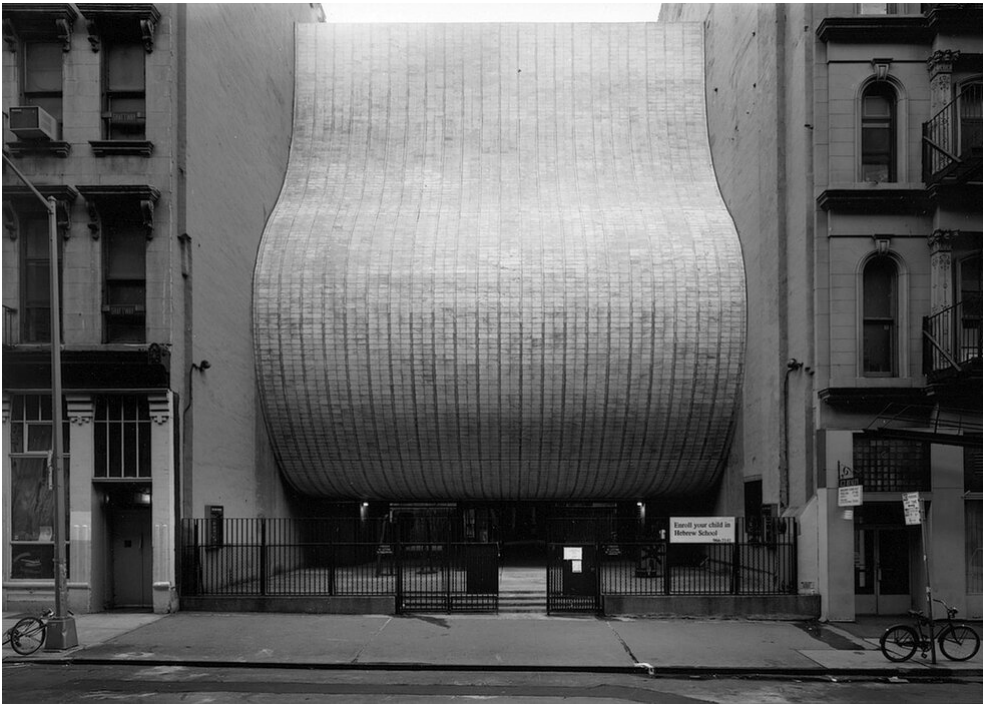

Petra Wunderlich  
Synagogue for the Arts, NY / Congregation Shaare Zedek, Manhattan/NYC, 2013  
Synagogen, New York City

Barytabzug, gerahmt  
39 x 54,5 cm  
gerahmt: 60 x 75 cm  
Auflage 1 / 5 + 1 AP  
PW/F 23