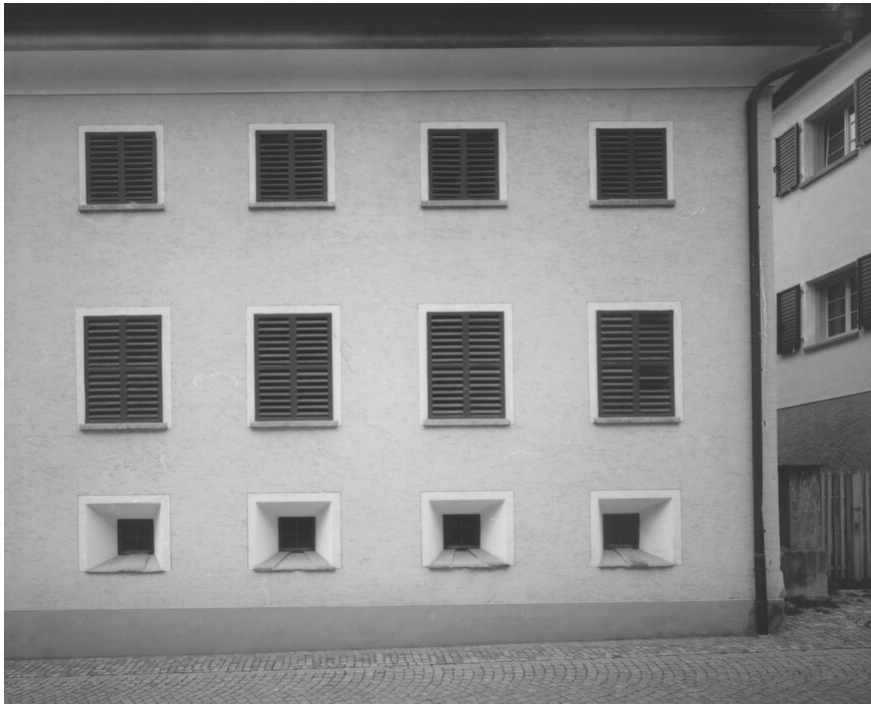

Petra Wunderlich  
Via Maistra, 2021 - 2024  
La Plaiv

Barytabzug  
42 x 60 cm  
gerahmt: 68 x 82 cm  
Auflage 5 + 2 AP

---

**Bernhard Knaus Fine Art**

Niddastrasse 84  
60329 Frankfurt am Main  
Fon +49 (0) 69 244 507 68  
[knaus@bernhardknaus.de](mailto:knaus@bernhardknaus.de)  
[bernhardknaus.com](http://bernhardknaus.com)