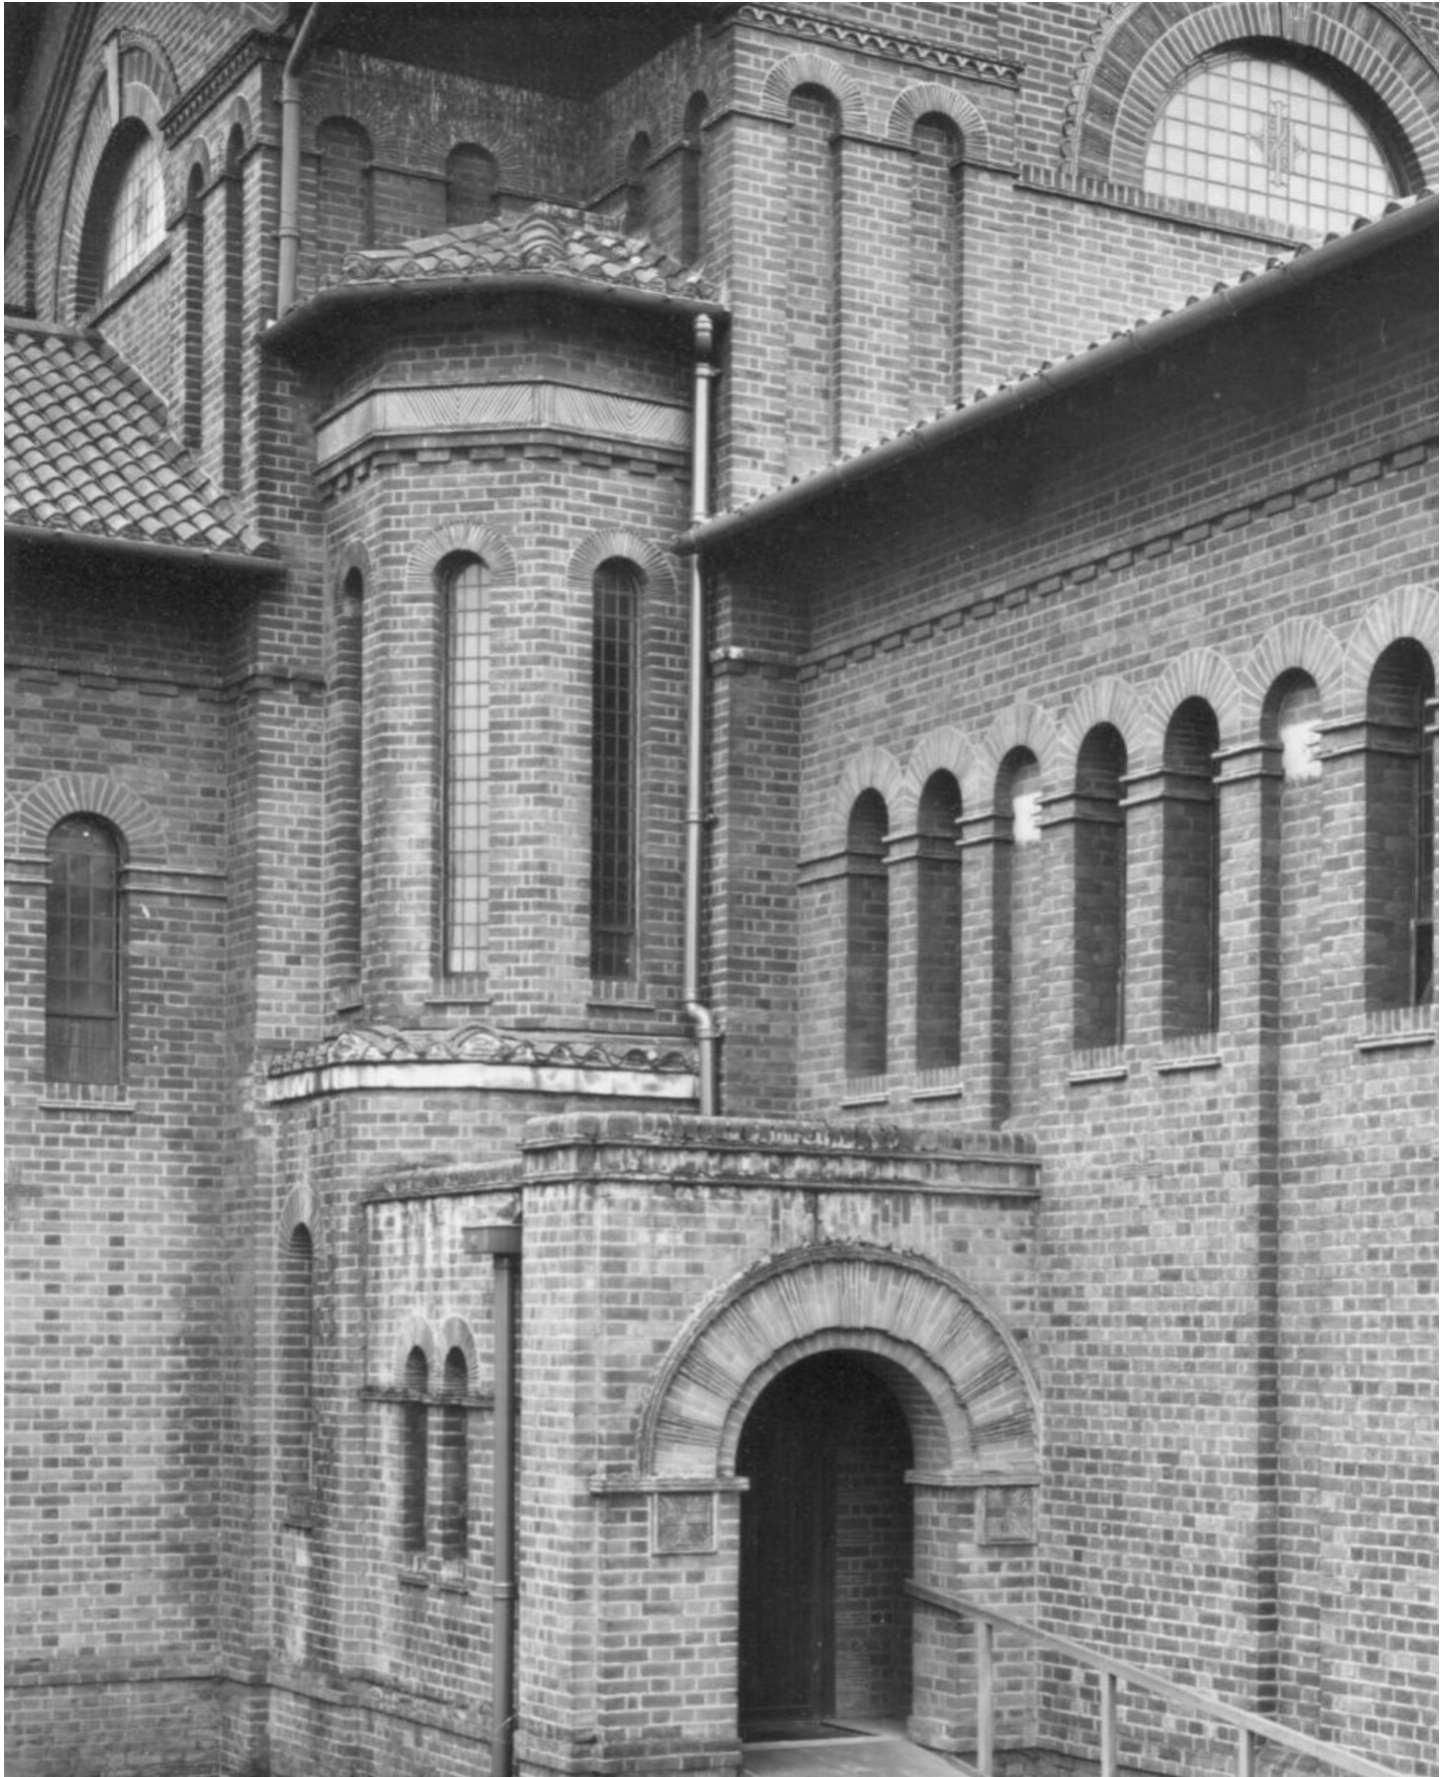

Petra Wunderlich
Gloucester England, 1982
Religiöse Gebäude, Europa

Barytabzug, gerahmt
40,5 x 31 cm
gerahmt: 75,5 x 60 cm
Auflage 5 + 1 AP
PW/F 55

Bernhard Knaus Fine Art

Niddastrasse 84
60329 Frankfurt am Main
Fon +49 (0) 69 244 507 68
knaus@bernhardknaus.de
bernhardknaus.com