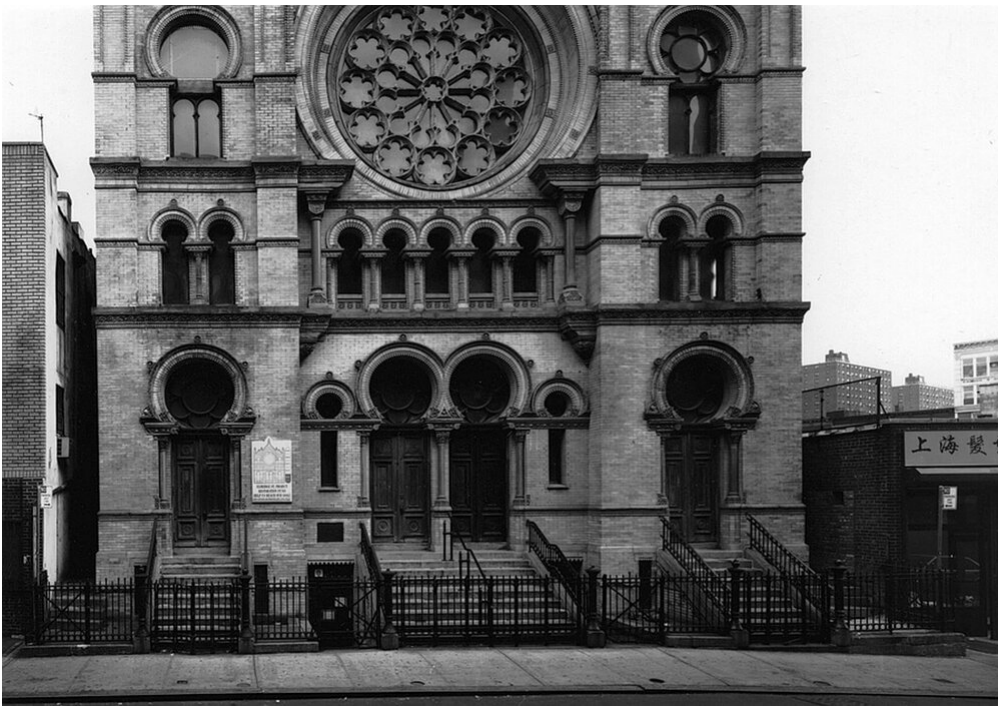

Petra Wunderlich  
Congregations Beth Hamedrash and Holche Josher Wizaner, Manhattan/NYC, 2012  
Synagogen, New York City

Barytabzug, gerahmt  
39 x 54,5 cm  
gerahmt: 60 x 75 cm  
Auflage 5 + 1 AP  
PW/F 9