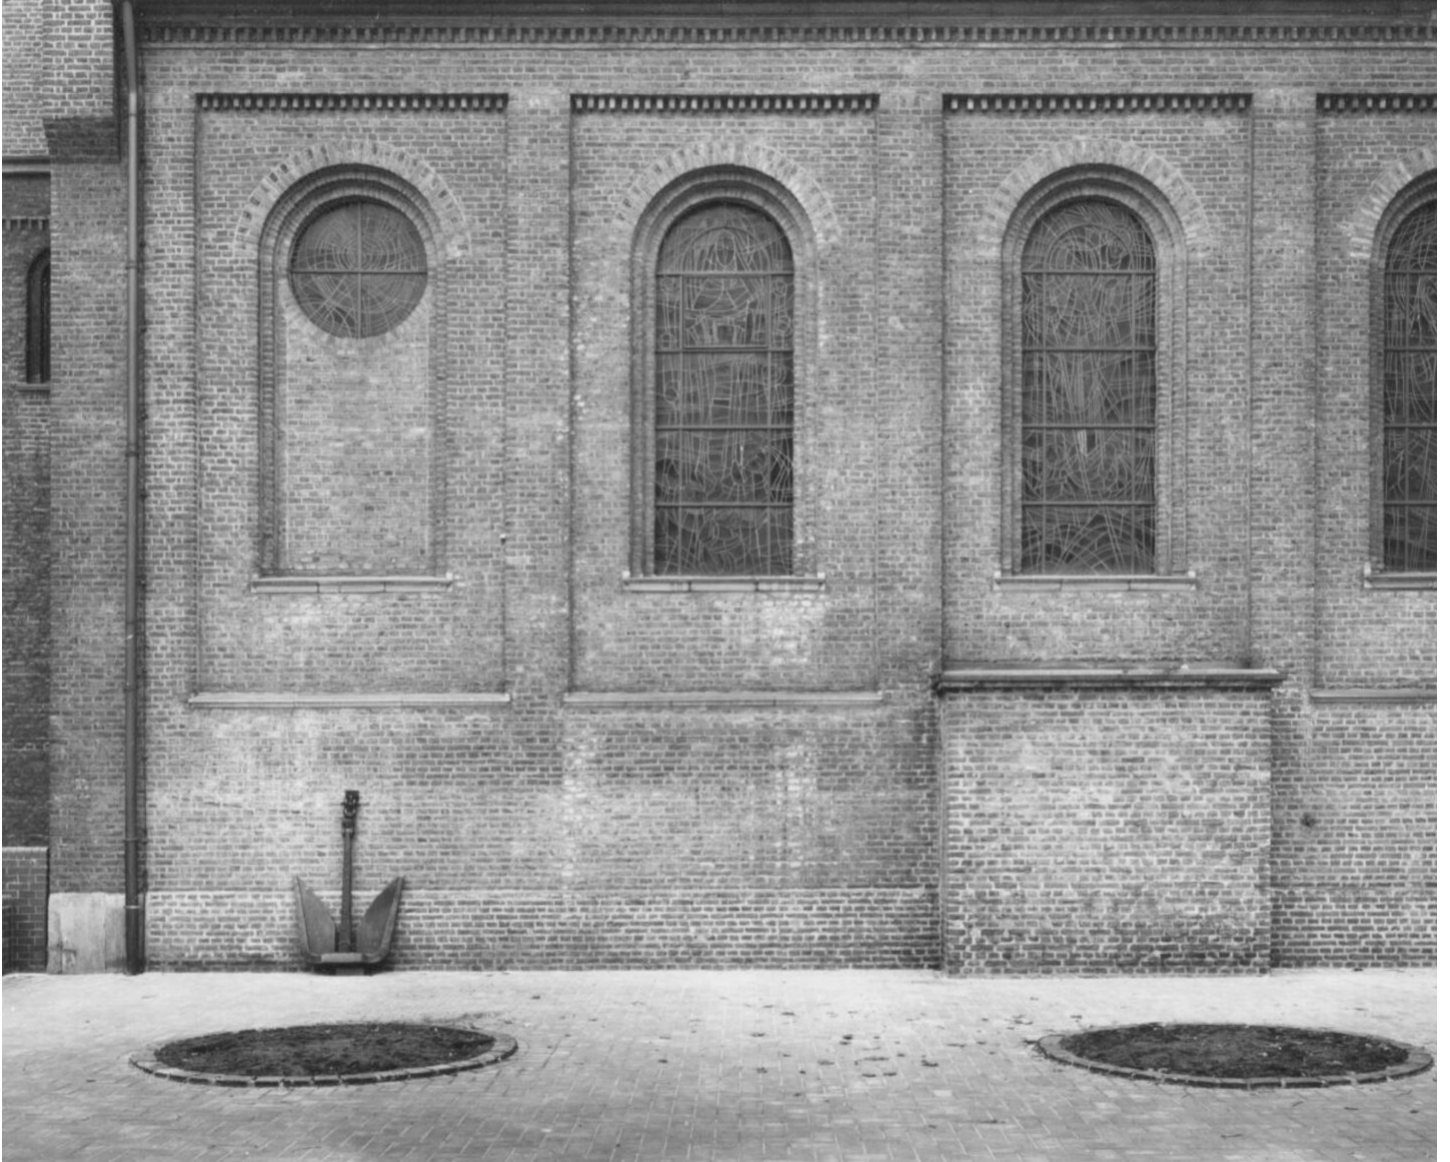

Petra Wunderlich
Duisburg Germany, 1982
Religiöse Gebäude, Europa

Barytabzug, gerahmt
31 x 40,5 cm
gerahmt: 75,5 x 60 cm
Auflage 5 + 1 AP
PW/F 51

Bernhard Knaus Fine Art

Niddastrasse 84
60329 Frankfurt am Main
Fon +49 (0) 69 244 507 68
knaus@bernhardknaus.de
bernhardknaus.com