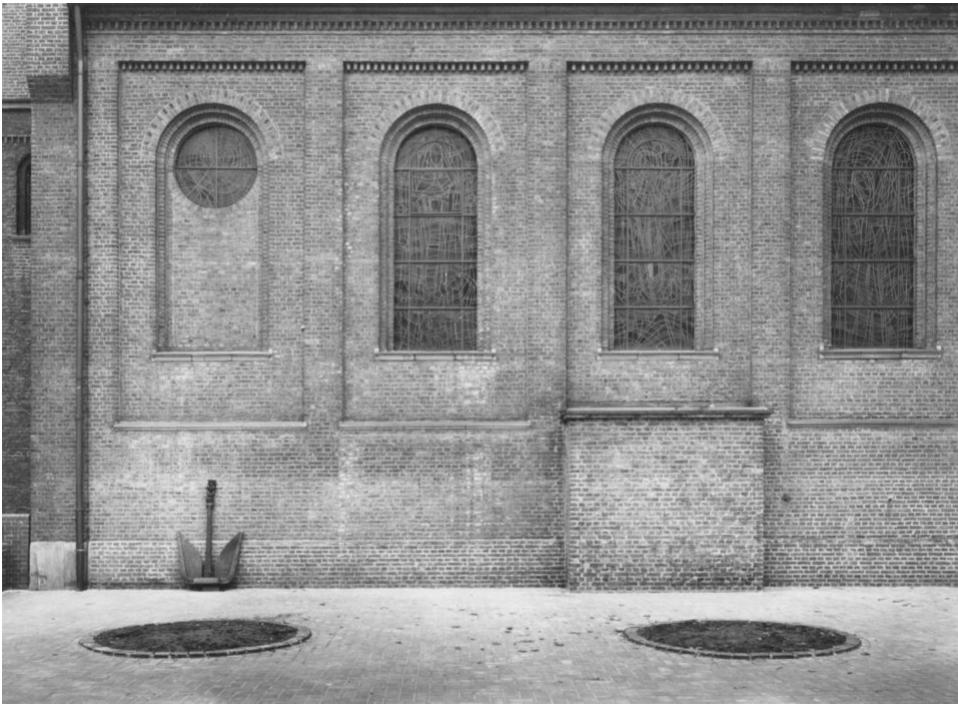

Petra Wunderlich
Duisburg Germany, 1982
Religiöse Gebäude, Europa

Barytabzug, gerahmt
31 x 40,5 cm
gerahmt: 75,5 x 60 cm
Auflage 5 + 1 AP
PW/F 51

Bernhard Knaus Fine Art

Niddastrasse 84
60329 Frankfurt am Main
Fon +49 (0) 69 244 507 68
knaus@bernhardknaus.de
bernhardknaus.com