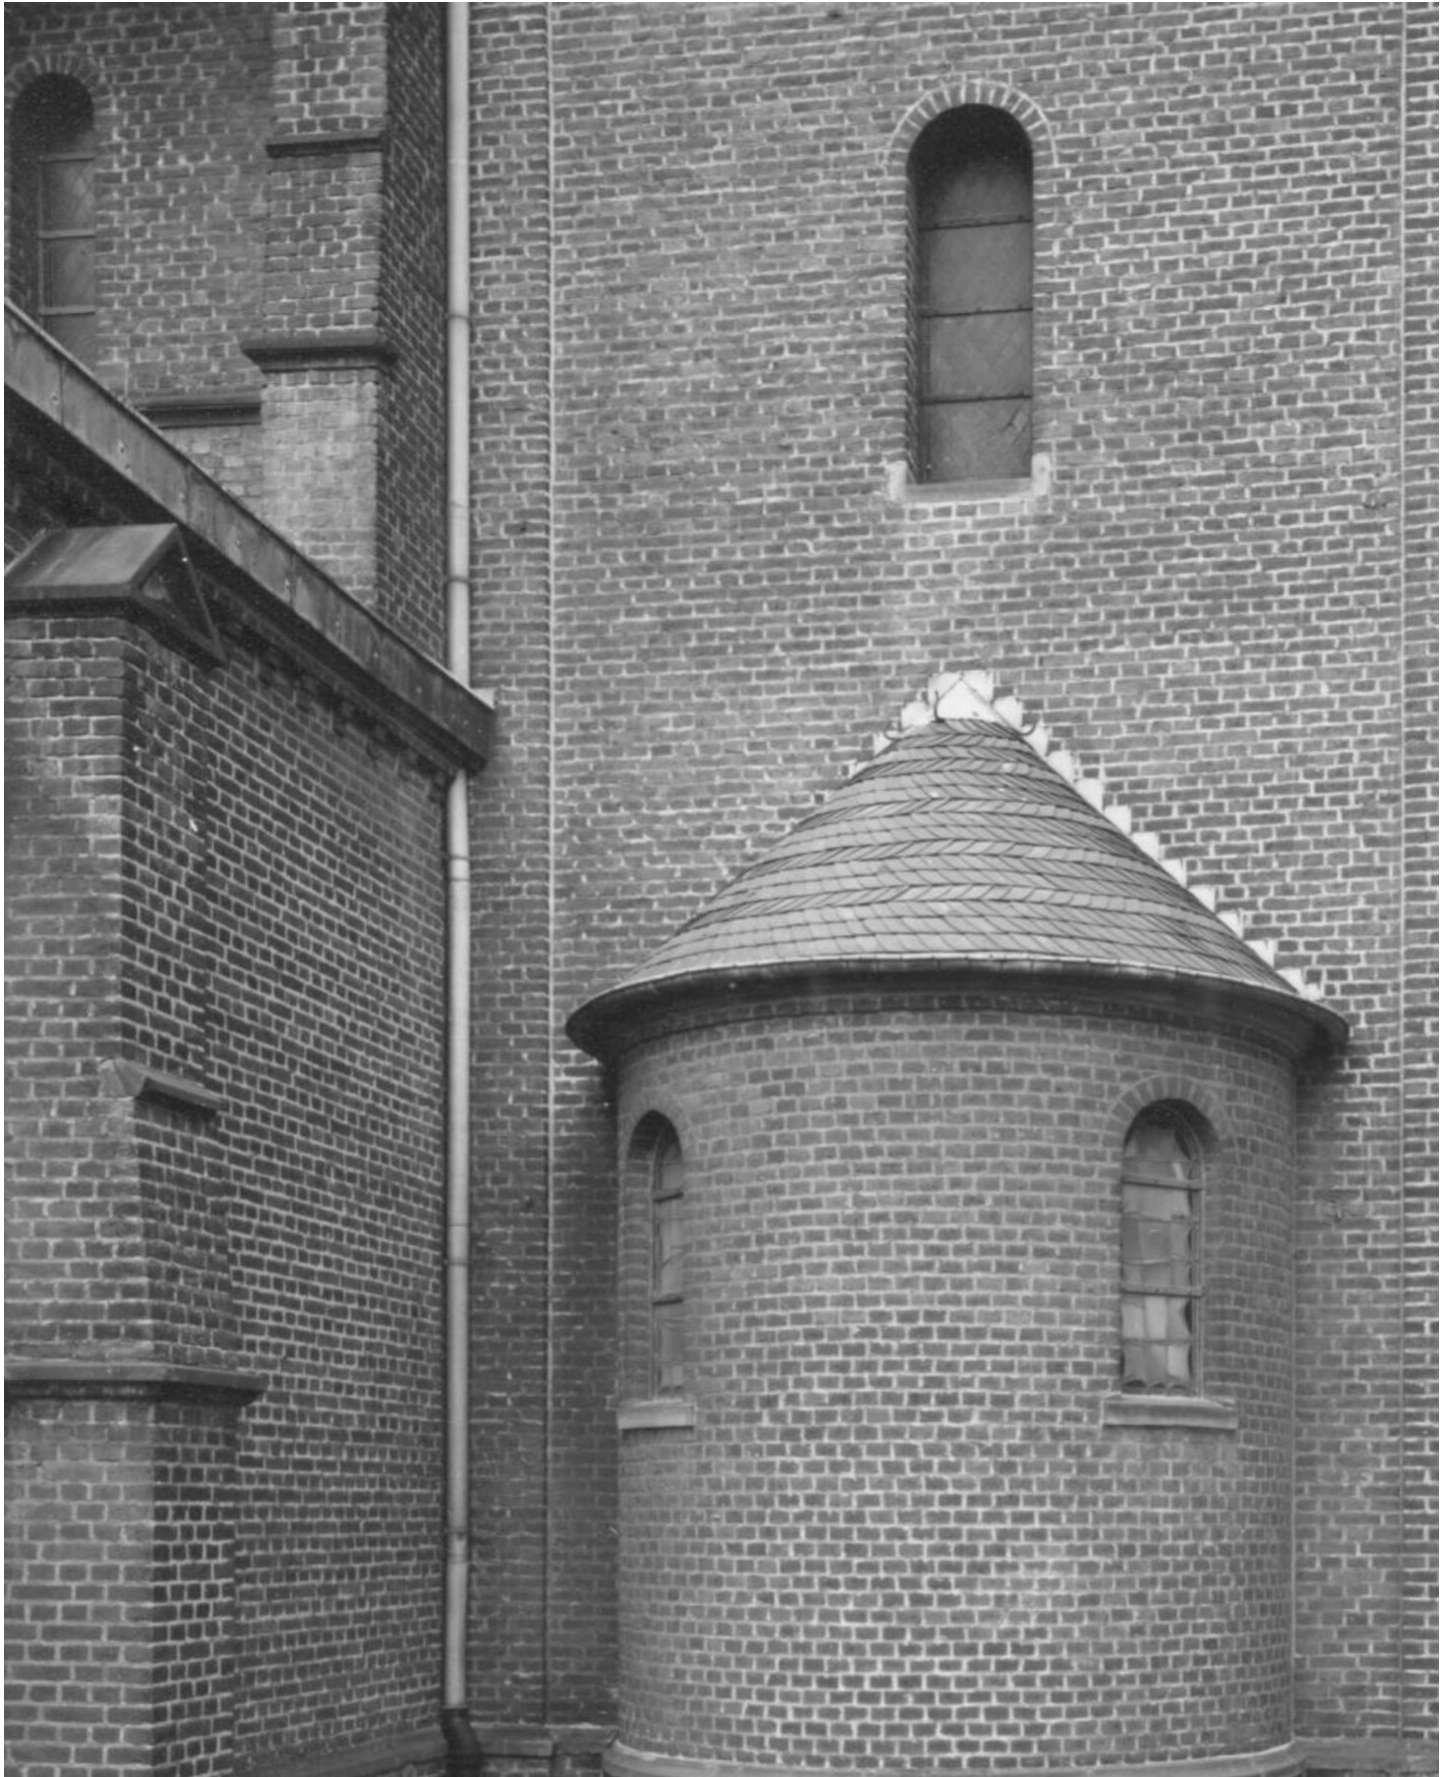

Petra Wunderlich
Langenfeld Germany, 1982
Religiöse Gebäude, Europa

Barytabzug, gerahmt
40,5 x 31 cm
gerahmt: 75,5 x 60 cm
Auflage 5 + 1 AP
PW/F 53

Bernhard Knaus Fine Art

Niddastrasse 84
60329 Frankfurt am Main
Fon +49 (0) 69 244 507 68
knaus@bernhardknaus.de
bernhardknaus.com