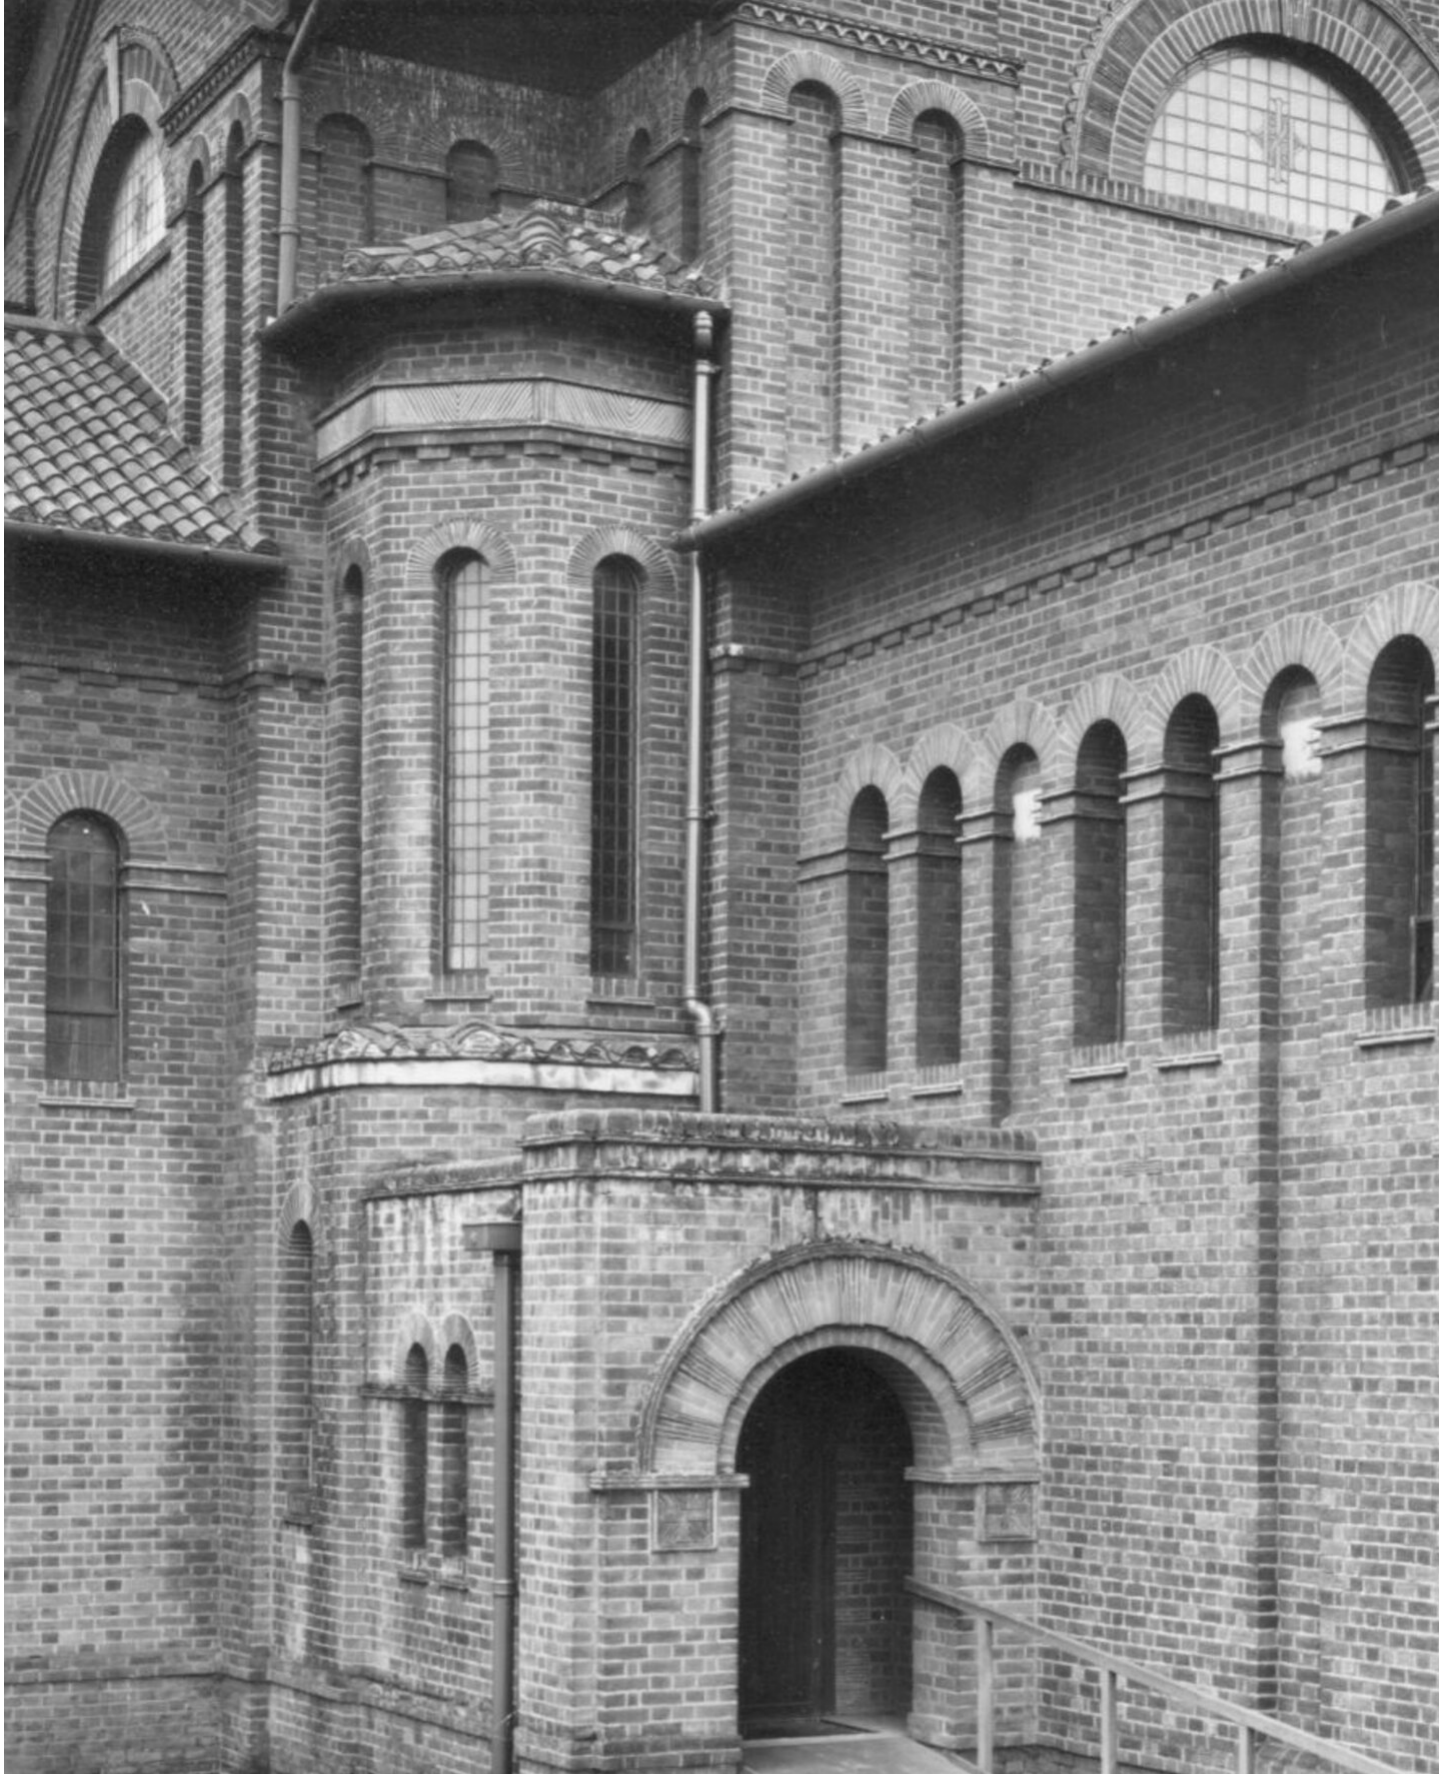

Petra Wunderlich  
Gloucester England, 1982  
Religiöse Gebäude, Europa

Barytabzug, gerahmt  
40,5 x 31 cm  
gerahmt: 75,5 x 60 cm  
Auflage 5 + 1 AP  
PW/F 55

**Bernhard Knaus Fine Art**

Niddastrasse 84  
60329 Frankfurt am Main  
Fon +49 (0) 69 244 507 68  
[knaus@bernhardknaus.de](mailto:knaus@bernhardknaus.de)  
[bernhardknaus.com](http://bernhardknaus.com)