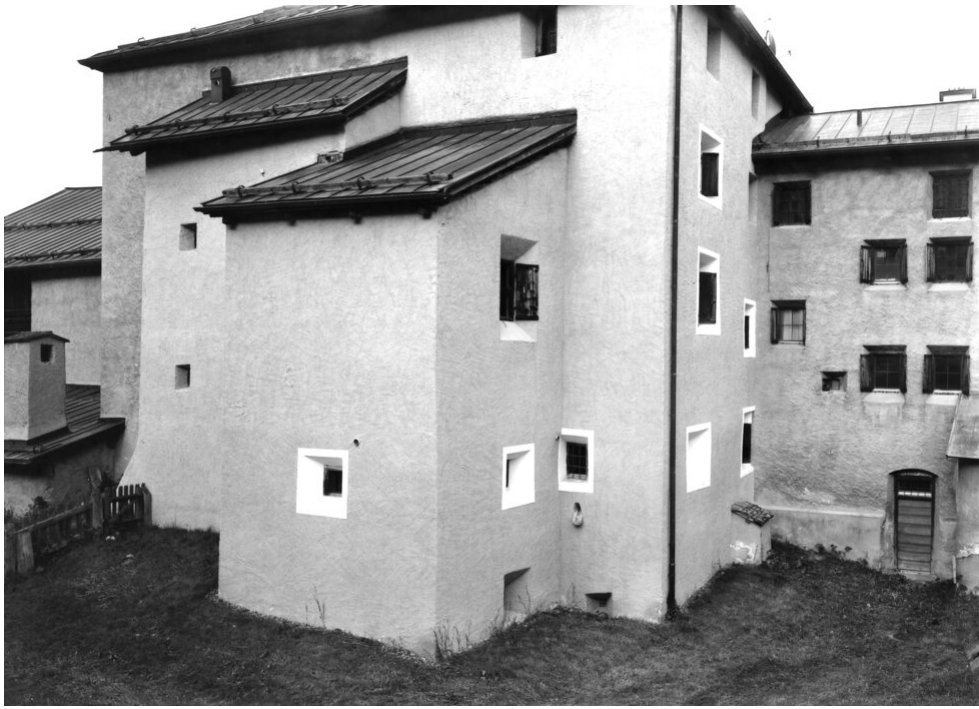

Petra Wunderlich  
Haus Poul 2016, 2021 - 2024  
La Plaiv

Barytabzug  
42 x 60 cm  
gerahmt: 68 x 82 cm  
Auflage 5 + 2 AP

---

**Bernhard Knaus Fine Art**

Niddastrasse 84  
60329 Frankfurt am Main  
Fon +49 (0) 69 244 507 68  
[knaus@bernhardknaus.de](mailto:knaus@bernhardknaus.de)  
[bernhardknaus.com](http://bernhardknaus.com)