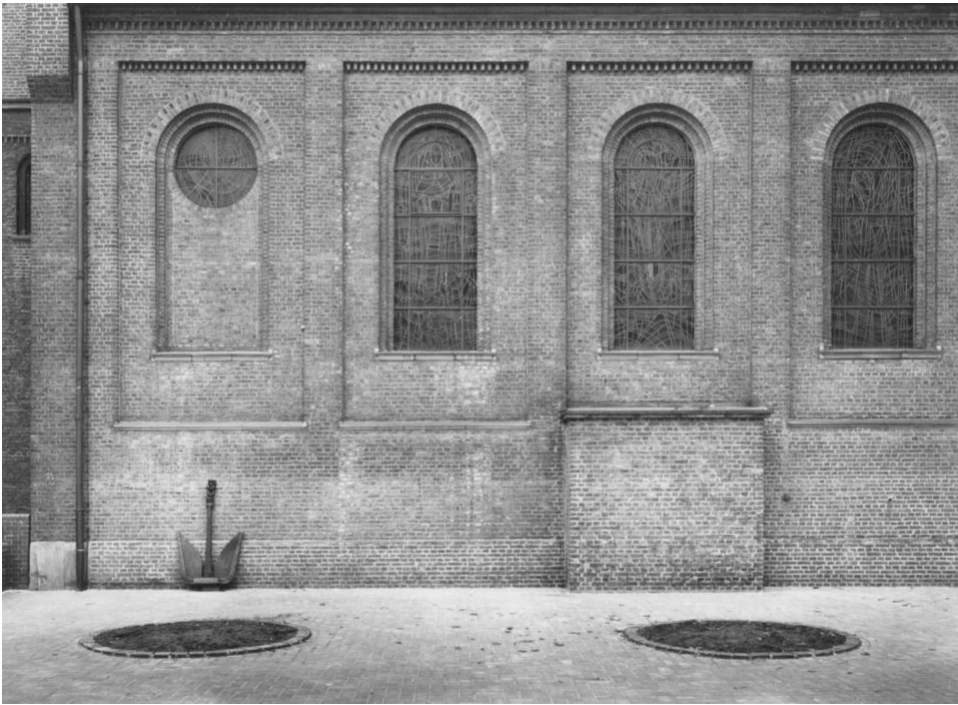

Petra Wunderlich
Duisburg Germany, 1982
Religiöse Gebäude, Europa

Barytabzug, gerahmt
31 x 40,5 cm
gerahmt: 75,5 x 60 cm
Auflage 5 + 1 AP
PW/F 51

Bernhard Knaus Fine Art

Niddastrasse 84
60329 Frankfurt am Main
Fon +49 (0) 69 244 507 68
knaus@bernhardknaus.de
bernhardknaus.com