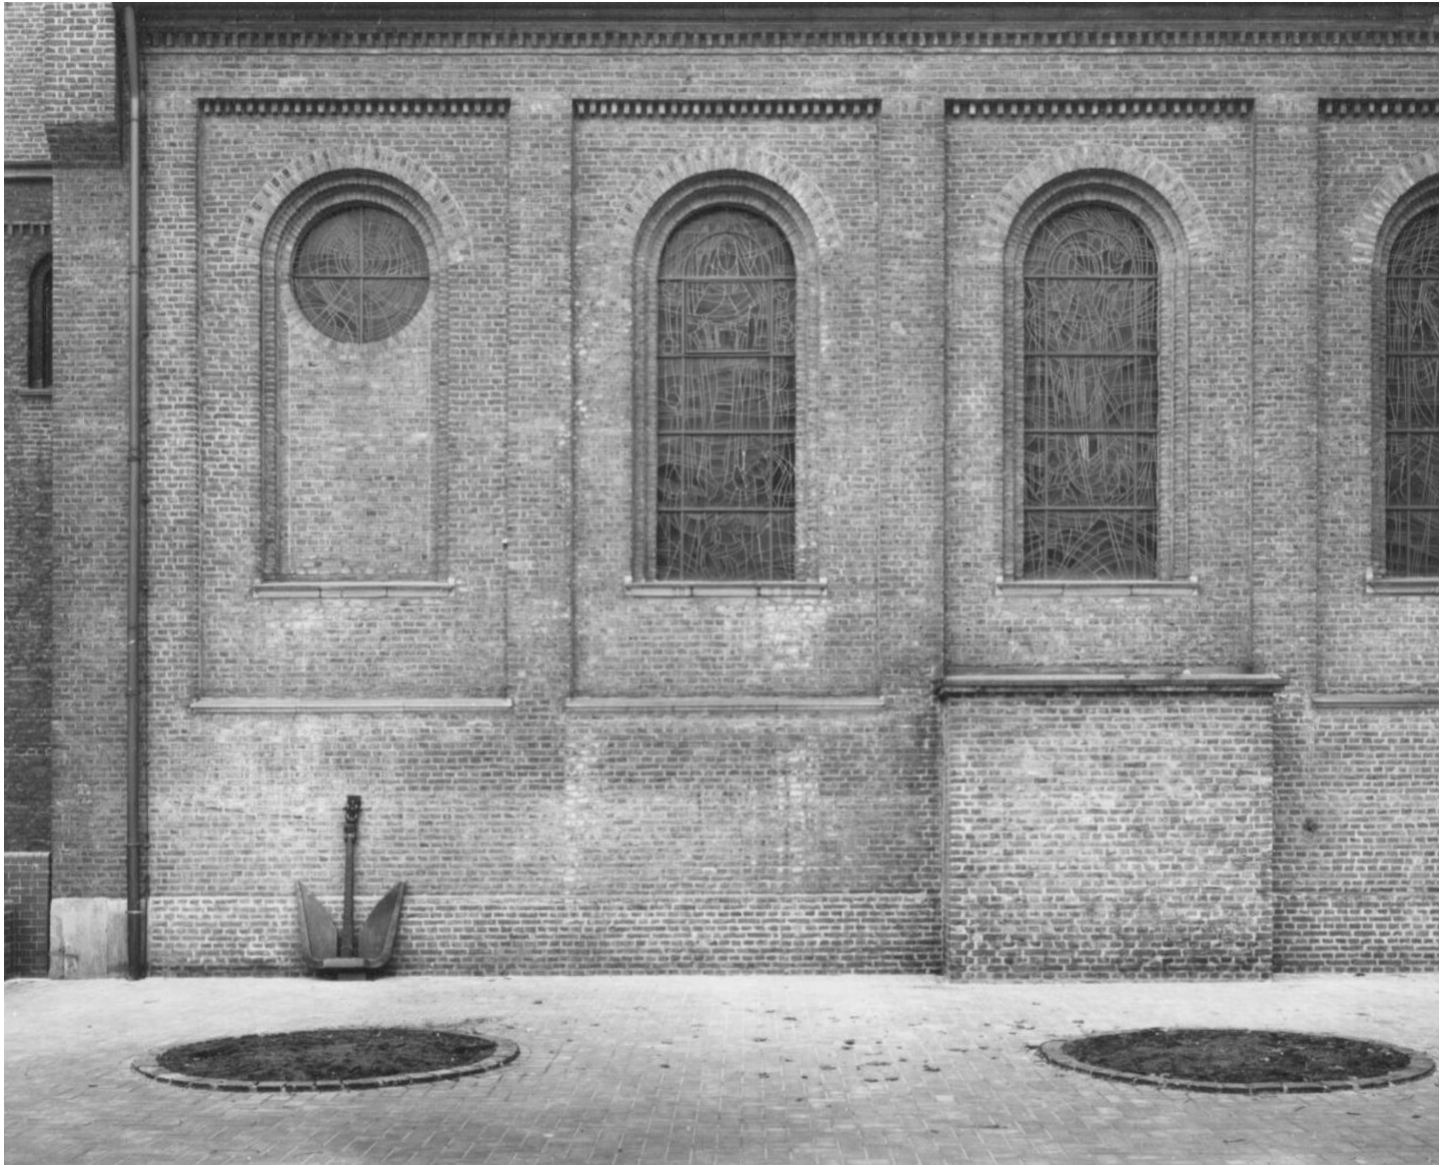

Petra Wunderlich
Duisburg Germany, 1982
Religiöse Gebäude, Europa

Barytabzug, gerahmt
31 x 40,5 cm
gerahmt: 75,5 x 60 cm
Auflage 5 + 1 AP
PW/F 51

Bernhard Knaus Fine Art

Niddastrasse 84
60329 Frankfurt am Main
Fon +49 (0) 69 244 507 68
knaus@bernhardknaus.de
bernhardknaus.com