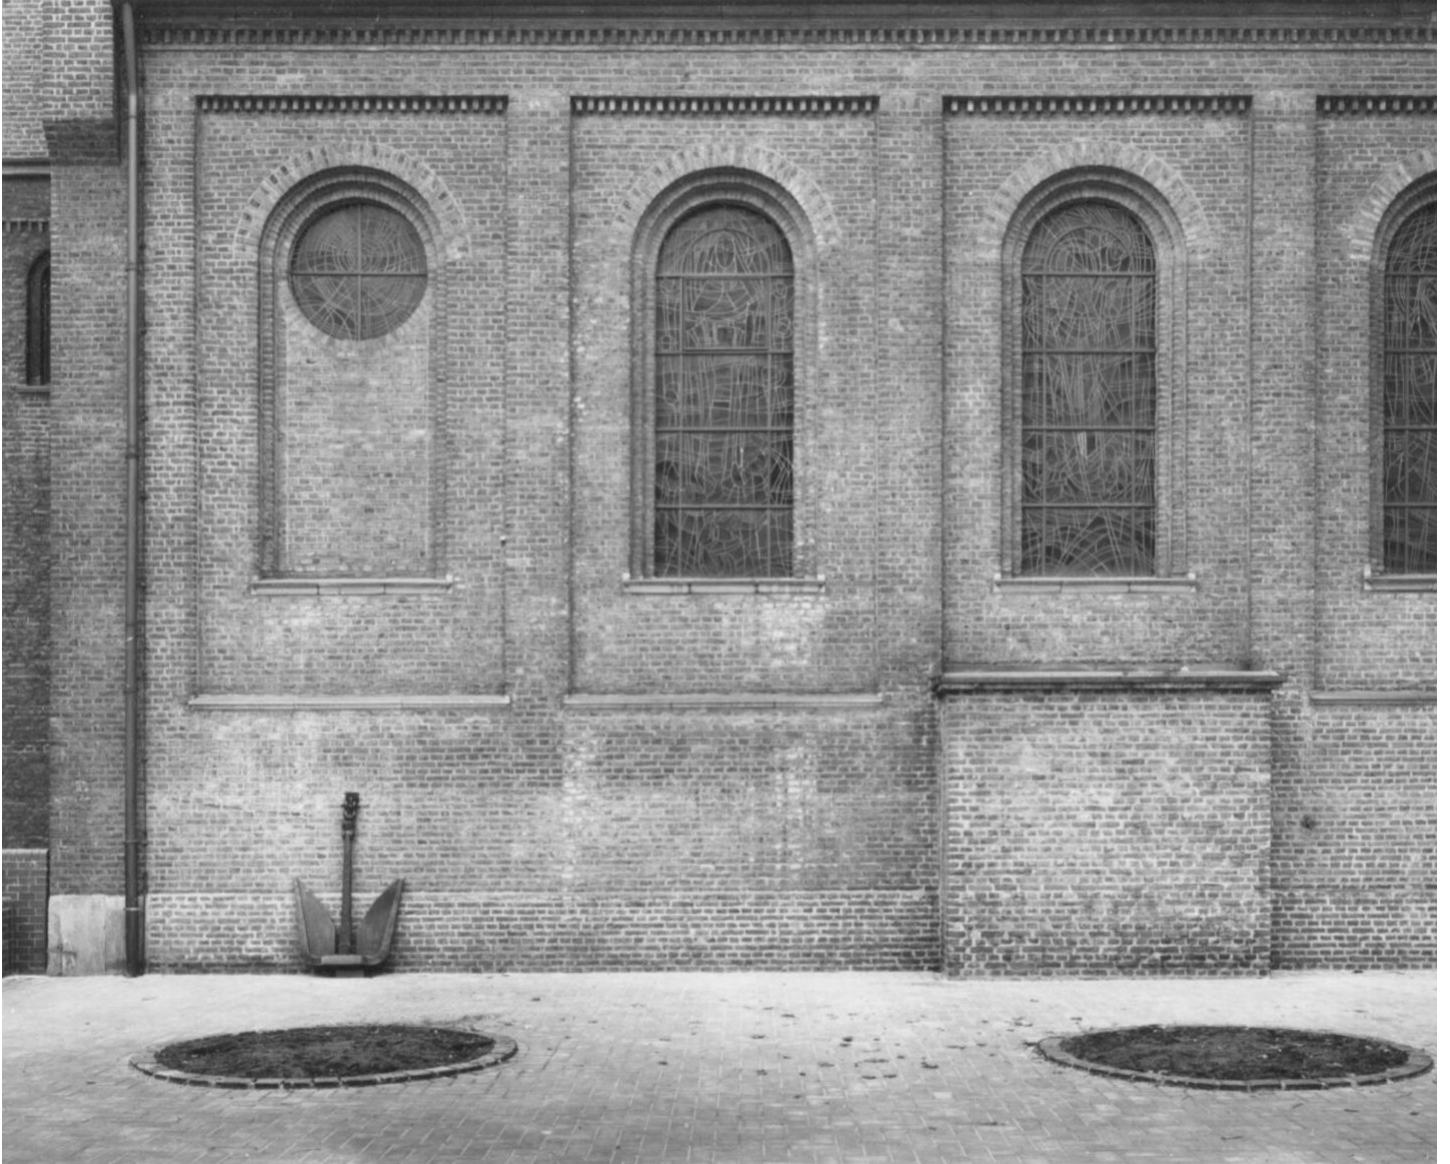

Petra Wunderlich
Duisburg Germany, 1982
Religiöse Gebäude, Europa

Barytabzug, gerahmt
31 x 40,5 cm
gerahmt: 75,5 x 60 cm
Auflage 5 + 1 AP
PW/F 51

Bernhard Knaus Fine Art

Niddastrasse 84
60329 Frankfurt am Main
Fon +49 (0) 69 244 507 68
knaus@bernhardknaus.de
bernhardknaus.com